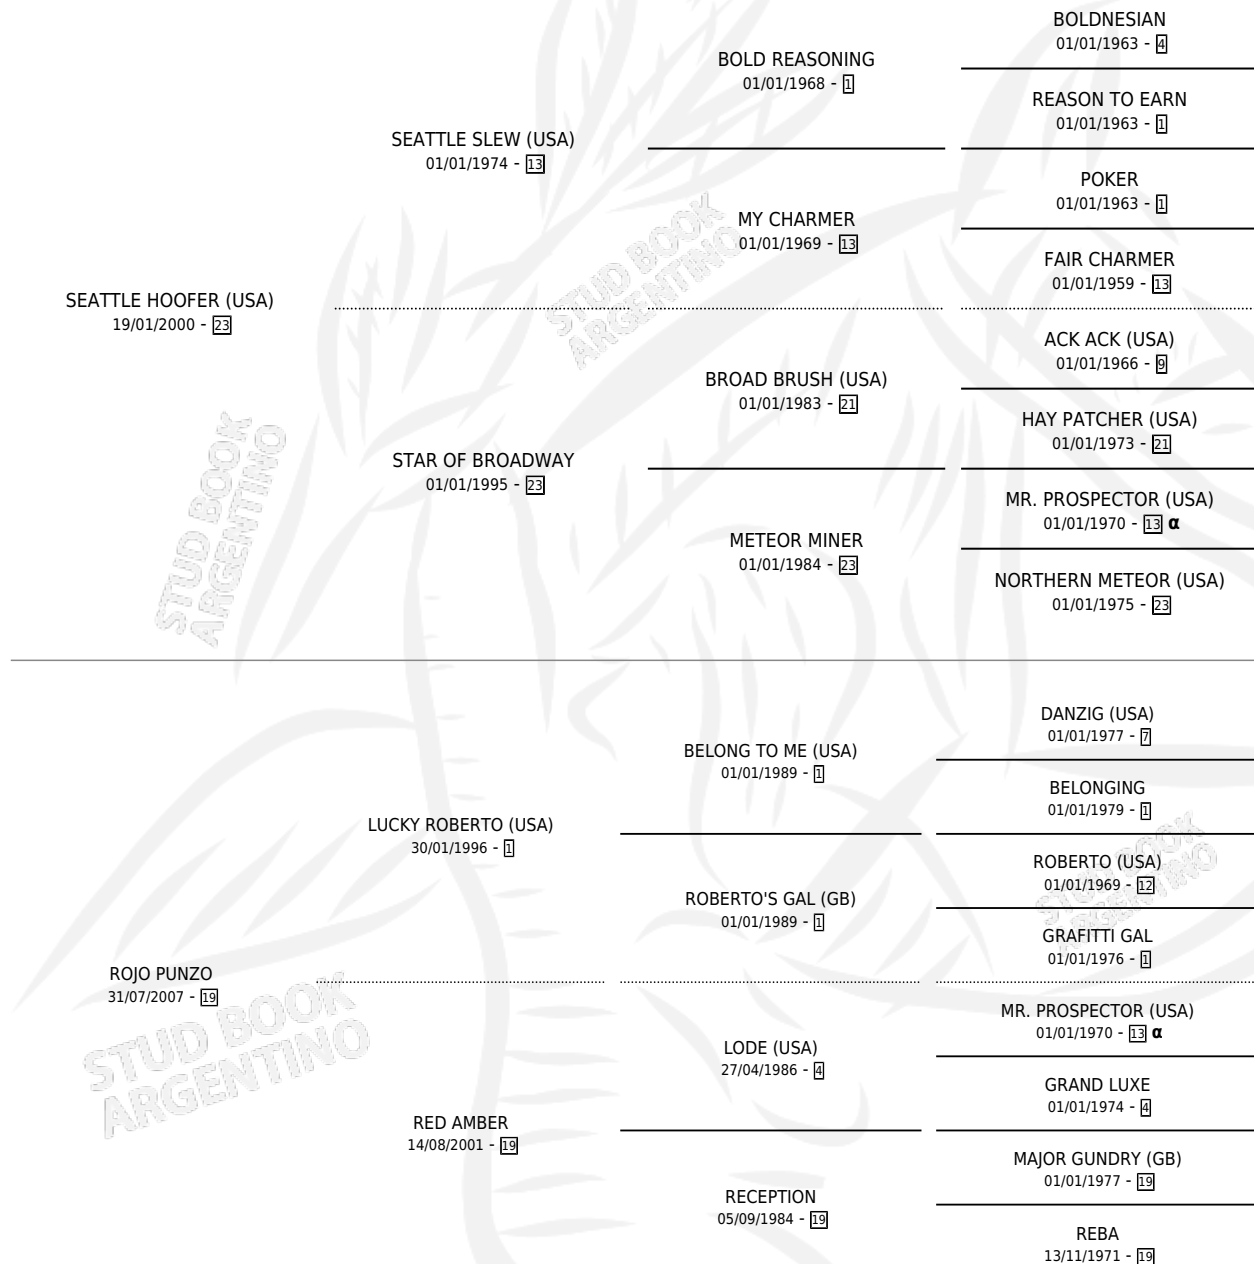

ROJO PROFUNDO

por SEATTLE HOOFER (USA) y ROJO PUNZO por LUCKY ROBERTO (USA)

Argentina · Hembra · Zaino · SP · 24/09/2014
Familia 19 · Volumen 42

ESTADO

TIPIFICACIÓN SANGUÍNEA	X
TIPIFICACIÓN POR ADN	✓
PASAPORTE	✓
IDENTIFICACIÓN POR MICROCHIP	✓
REPRODUCTOR	X

Lugar de nacimiento: Esece
Criador: Haras Bloodhorse S.A.

PEDIGREE

INBREEDING : α

ROJO PROFUNDO

Datos oficiales del Stud Book Argentino

Documento generado el 29/04/2026

studbook.org.ar