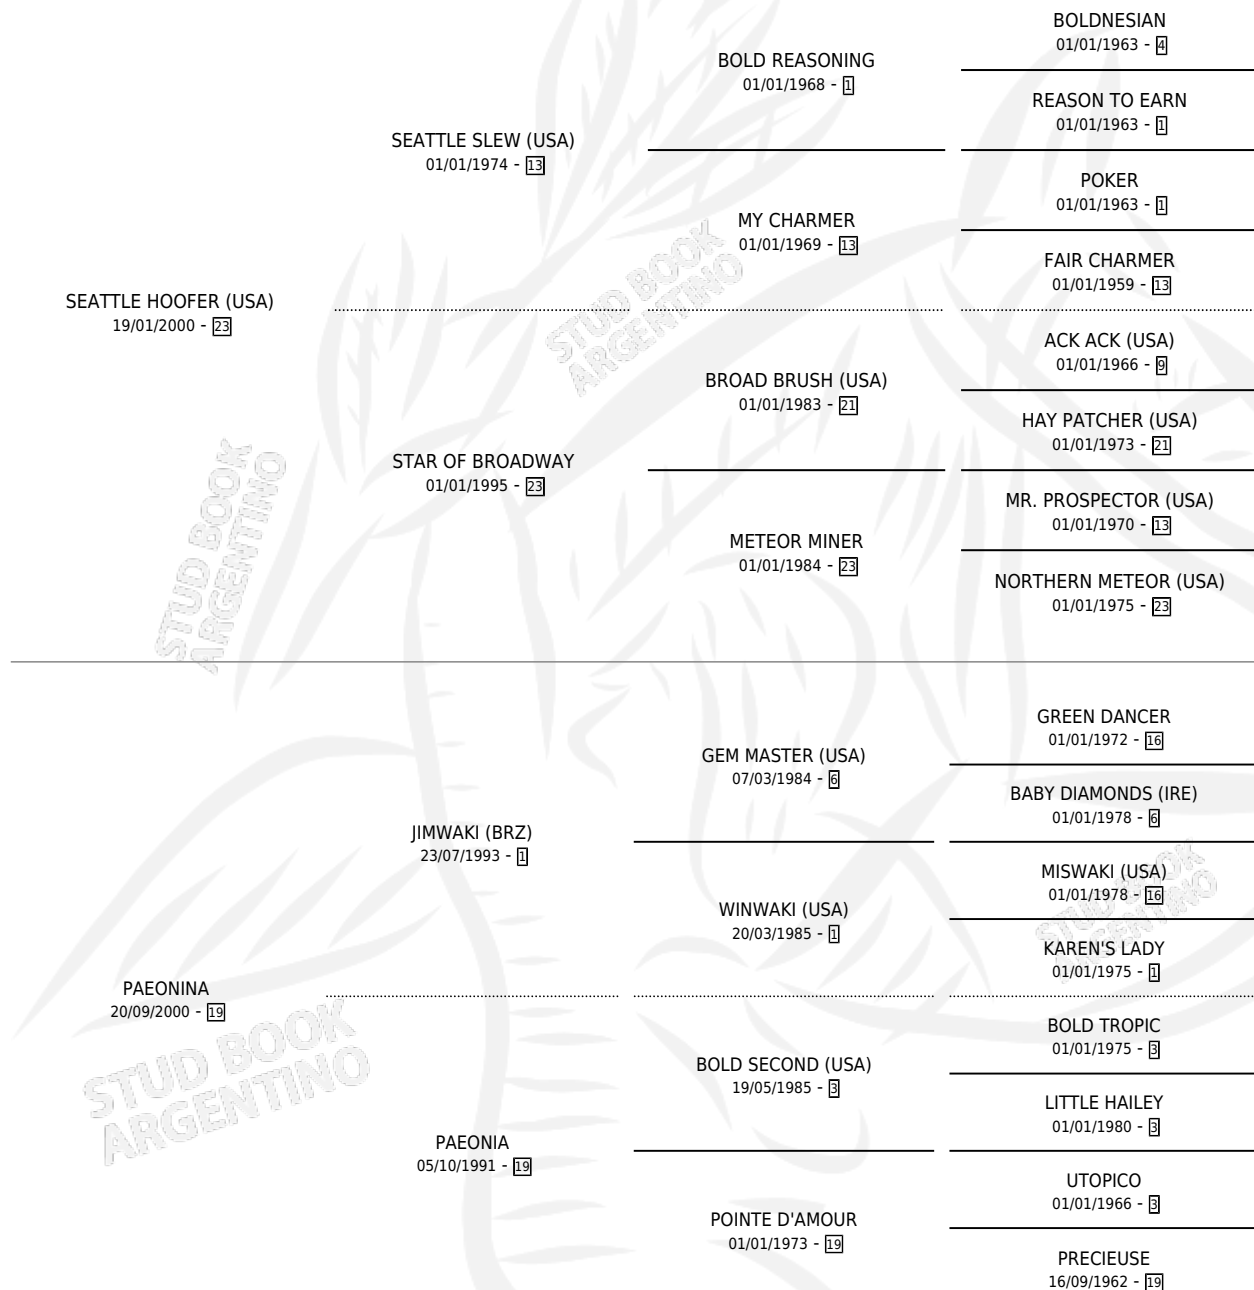

BELLO PEONIO

por SEATTLE HOOFER (USA) y PAEONINA por JIMWAKI (BRZ)

Argentina · Macho · Zaino · SP · 16/09/2014
Familia 19-c · Volumen 42

ESTADO

TIPIFICACIÓN SANGUÍNEA	X
TIPIFICACIÓN POR ADN	✓
PASAPORTE	✓
IDENTIFICACIÓN POR MICROCHIP	✓
REPRODUCTOR	X

Lugar de nacimiento: Esece
Criador: Haras Bloodhorse S.A.

PEDIGREE

CAMPAÑA

Solo carreras oficiales de Argentina

POR EDAD

EDAD	CC	1°	2°	3°	4°	5°	NP	CLC	CLG	CLCG1	CLGG1	IMPORTE	GANANCIA / CC
3 AÑOS	6	2	1	0	0	1	2	0	0	0	0	\$448,750	\$74,792
4 AÑOS	3	0	0	0	1	0	2	0	0	0	0	\$11,000	\$3,667
5 AÑOS	1	0	0	1	0	0	0	0	0	0	0	\$22,000	\$22,000
6 AÑOS	1	0	0	0	0	0	1	0	0	0	0	\$0	\$0
TOTALES	11	2	1	1	1	1	5	0	0	0	0	\$481,750	\$43,795
%		18.2%	9.1%	9.1%	9.1%	9.1%	45.5%	0.0%	0.0%	0.0%	0.0%		