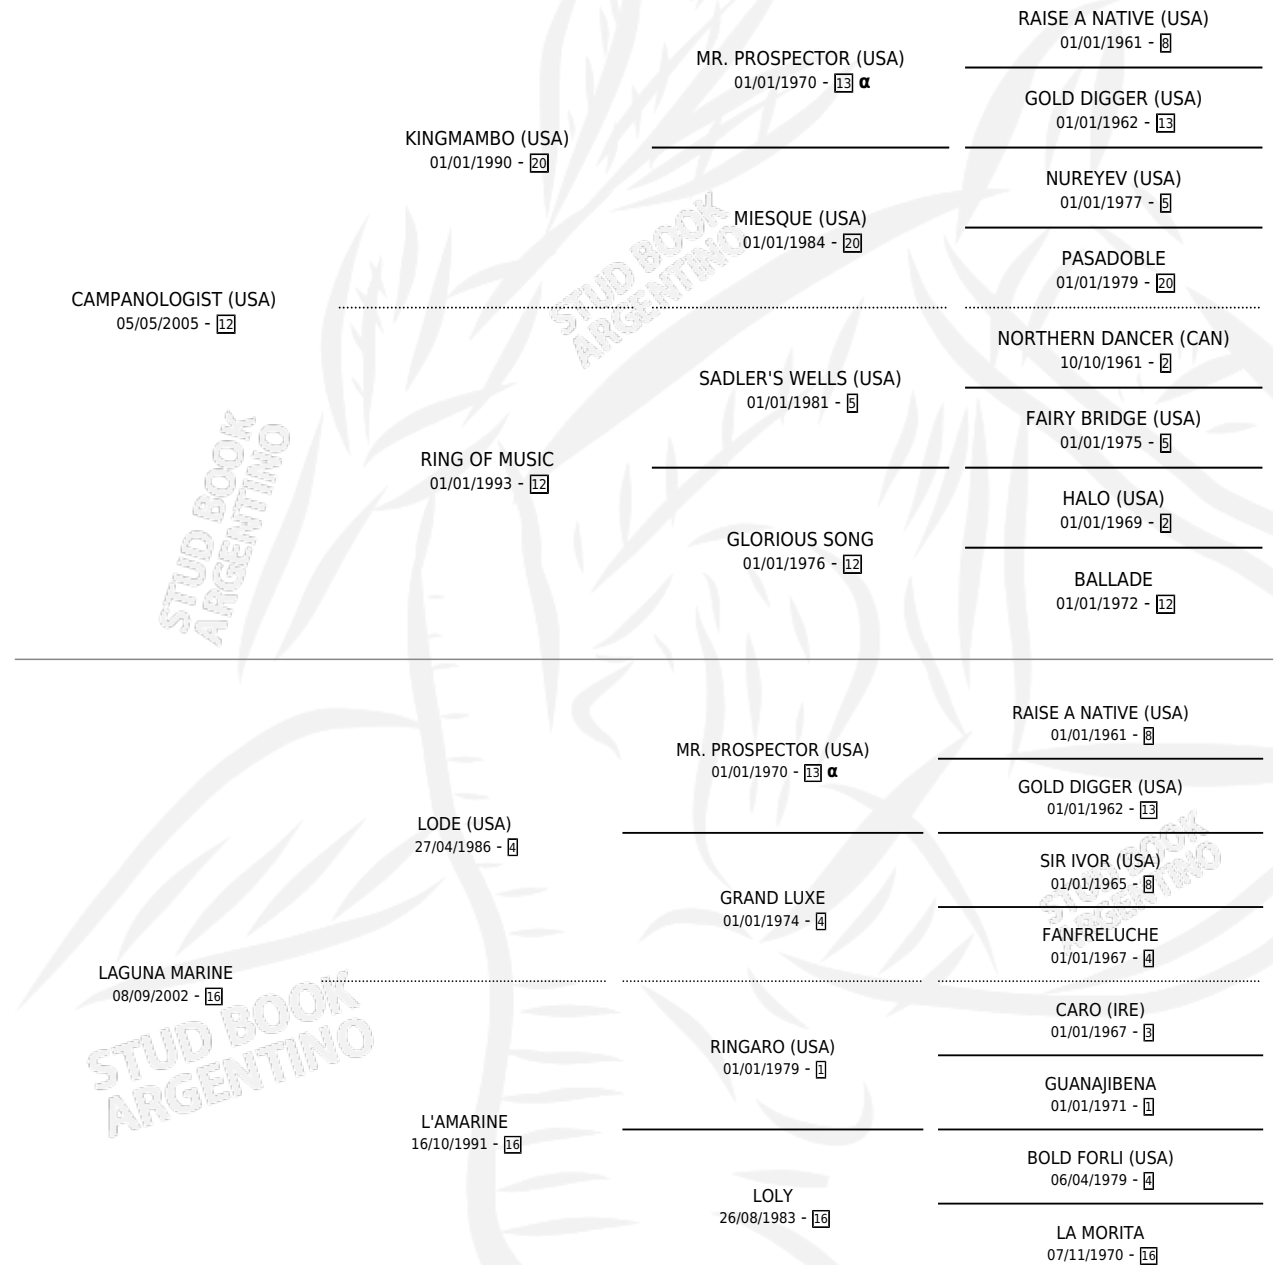

LANDCRUISER

por **CAMPANOLOGIST (USA)** y **LAGUNA MARINE** por **LODE (USA)**

Argentina · Macho · Tordillo · SP · 07/09/2014
Familia 16-e · Volumen 42

ESTADO

TIPIFICACIÓN SANGUÍNEA	X
TIPIFICACIÓN POR ADN	✓
PASAPORTE	✓
IDENTIFICACIÓN POR MICROCHIP	✓
REPRODUCTOR	X

Lugar de nacimiento: Santa Maria De Araras
Criador: Santa Maria De Araras

PEDIGREE

INBREEDING : α

CAMPAÑA

Solo carreras oficiales de Argentina

POR EDAD

EDAD	CC	1°	2°	3°	4°	5°	NP	CLC	CLG	CLCG1	CLGG1	IMPORTE	GANANCIA / CC
2 AÑOS	2	0	0	0	0	0	2	0	0	0	0	\$0	\$0
3 AÑOS	10	1	0	1	0	3	5	0	0	0	0	\$194,800	\$19,480
4 AÑOS	6	1	0	1	1	1	2	1	0	0	0	\$104,065	\$17,344
TOTALES	18	2	0	2	1	4	9	1	0	0	0	\$298,865	\$16,604
%		11.1%	0.0%	11.1%	5.6%	22.2%	50.0%	5.6%	0.0%	0.0%	0.0%		

Ganador de 2 carreras en San Isidro - \$298,865, a los 3 y 4 años.

POR DISTANCIA

HIPODROMO	CC	1°	2°	3°	4°	5°	NP	CLC	CLG	CLCG1	CLGG1	IMPORTE
LA PUNTA	1	0	0	0	0	0	1	1	0	0	0	\$0
2400 MTS	1	0	0	0	0	0	1	1	0	0	0	\$0
SAN ISIDRO	13	2	0	1	1	4	5	0	0	0	0	\$276,865
2000 MTS	3	0	0	0	0	2	1	0	0	0	0	\$19,800
1400 MTS	2	0	0	0	0	1	1	0	0	0	0	\$5,200
1600 MTS	8	2	0	1	1	1	3	0	0	0	0	\$251,865
PALERMO	4	0	0	1	0	0	3	0	0	0	0	\$22,000
1600 MTS	2	0	0	1	0	0	1	0	0	0	0	\$22,000
1400 MTS	1	0	0	0	0	0	1	0	0	0	0	\$0
1800 MTS	1	0	0	0	0	0	1	0	0	0	0	\$0