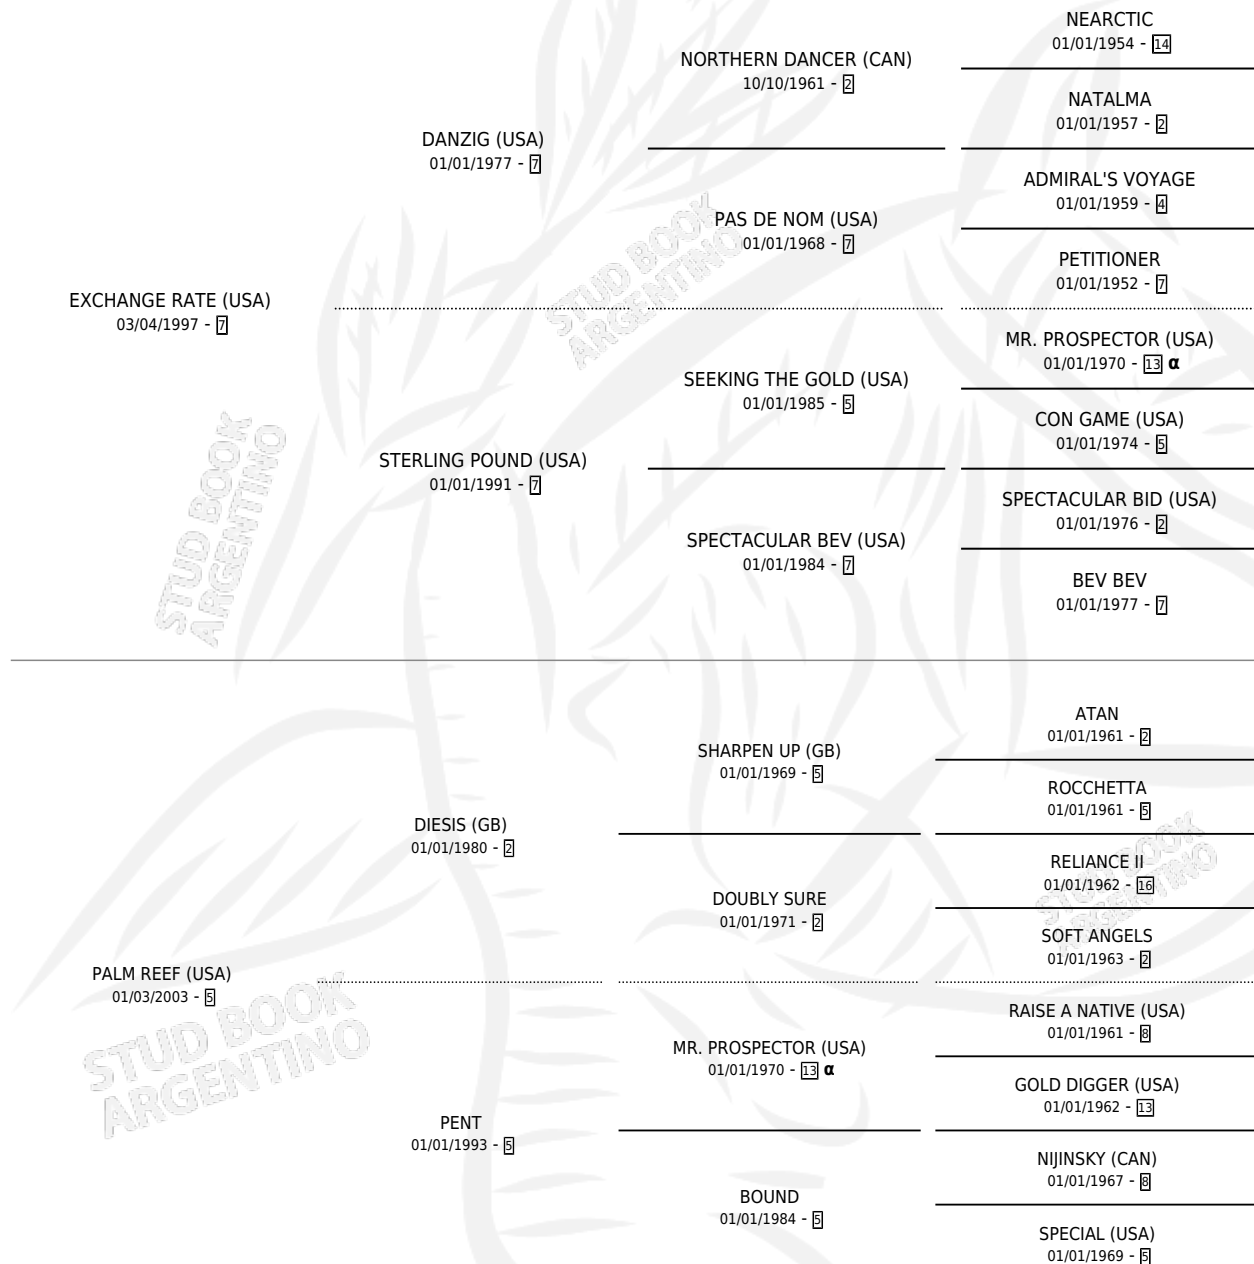

PRESLOVA

por **EXCHANGE RATE (USA)** y **PALM REEF (USA)** por **DIESIS (GB)**

Argentina · Hembra · Zaino · SP · 11/09/2014
Familia 5-h · Volumen 42

ESTADO

TIPIFICACIÓN SANGUÍNEA	X
TIPIFICACIÓN POR ADN	✓
PASAPORTE	✓
IDENTIFICACIÓN POR MICROCHIP	✓
REPRODUCTOR	✓

Lugar de nacimiento: La Pasion
Criador: La Pasion

~

HIJOS

	MACHOS	HEMBRAS
1 NACIERON	1	0
SIN ACTUACIONES		

PEDIGREE

INBREEDING : α