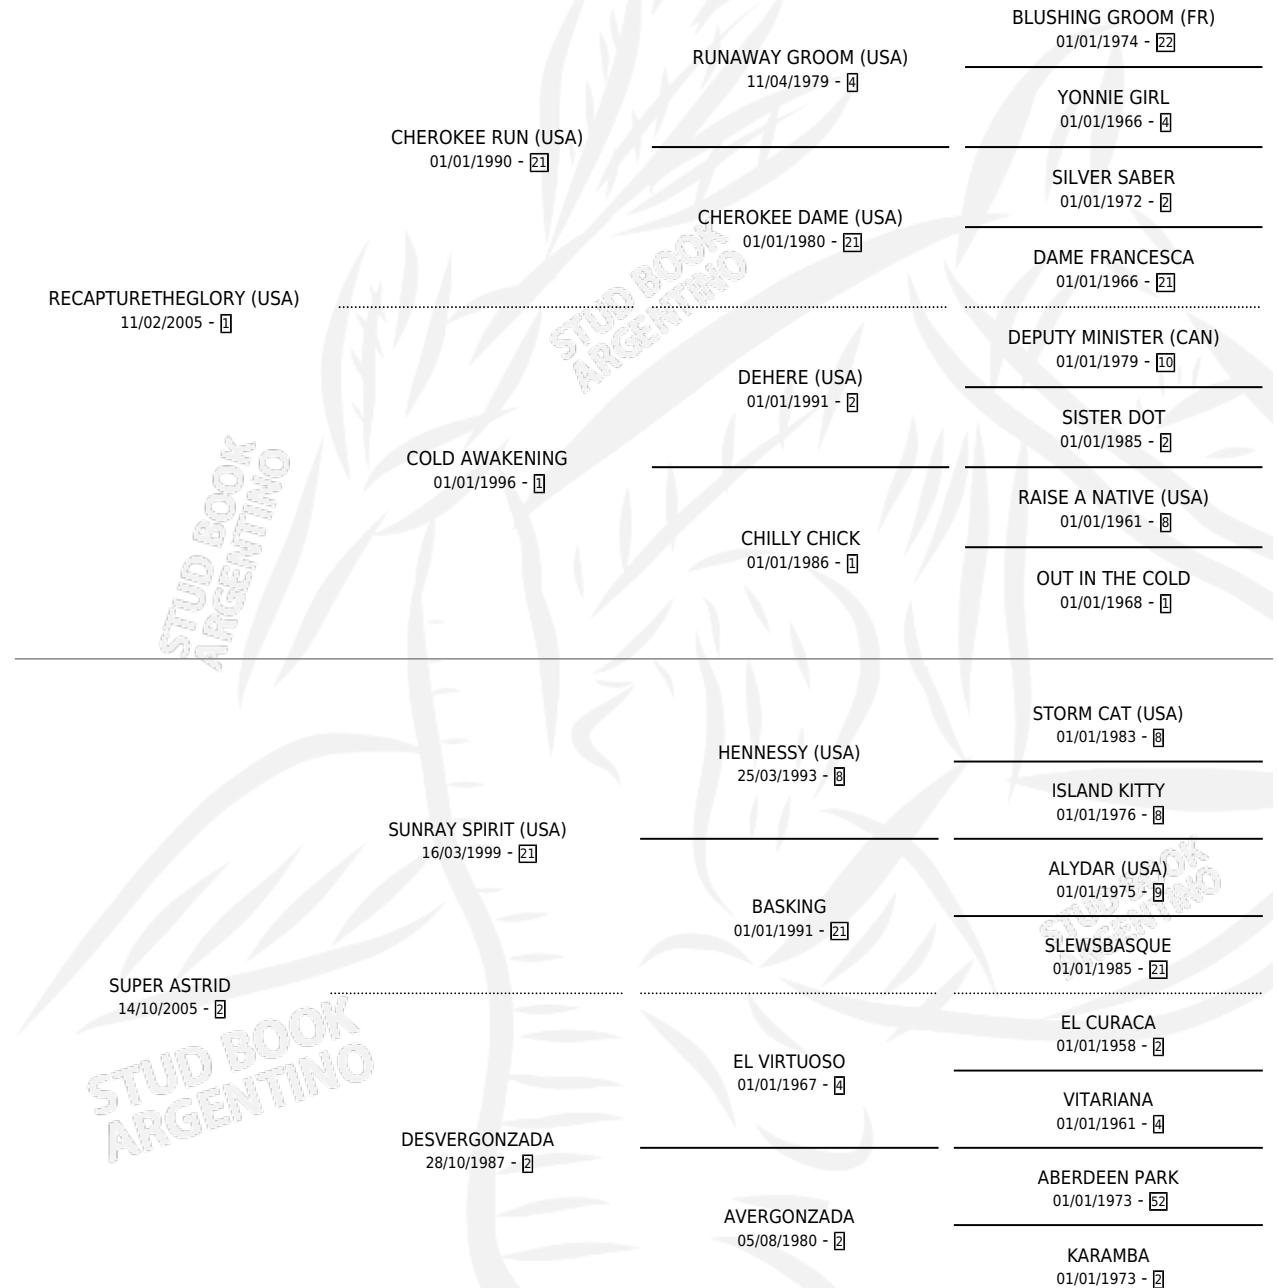

ASTRID REC

por **RECAPTURETHEGLORY (USA)** y **SUPER ASTRID** por **SUNRAY SPIRIT (USA)**

Argentina · Macho · Alazan · SP · 04/09/2014
Familia 2-g · Volumen 42

ESTADO

TIPIFICACIÓN SANGUÍNEA	X
TIPIFICACIÓN POR ADN	✓
PASAPORTE	✓
IDENTIFICACIÓN POR MICROCHIP	✓
REPRODUCTOR	X

Lugar de nacimiento: Luna Negra
Criador: Almiron Victor Hugo

PEDIGREE

CAMPAÑA

Solo carreras oficiales de Argentina

POR EDAD

EDAD	CC	1°	2°	3°	4°	5°	NP	CLC	CLG	CLCG1	CLGG1	IMPORTE	GANANCIA / CC
4 AÑOS	5	1	0	1	0	1	2	0	0	0	0	\$74,210	\$14,842
TOTALES	5	1	0	1	0	1	2	0	0	0	0	\$74,210	\$14,842
%		20.0%	0.0%	20.0%	0.0%	20.0%	40.0%	0.0%	0.0%	0.0%	0.0%		