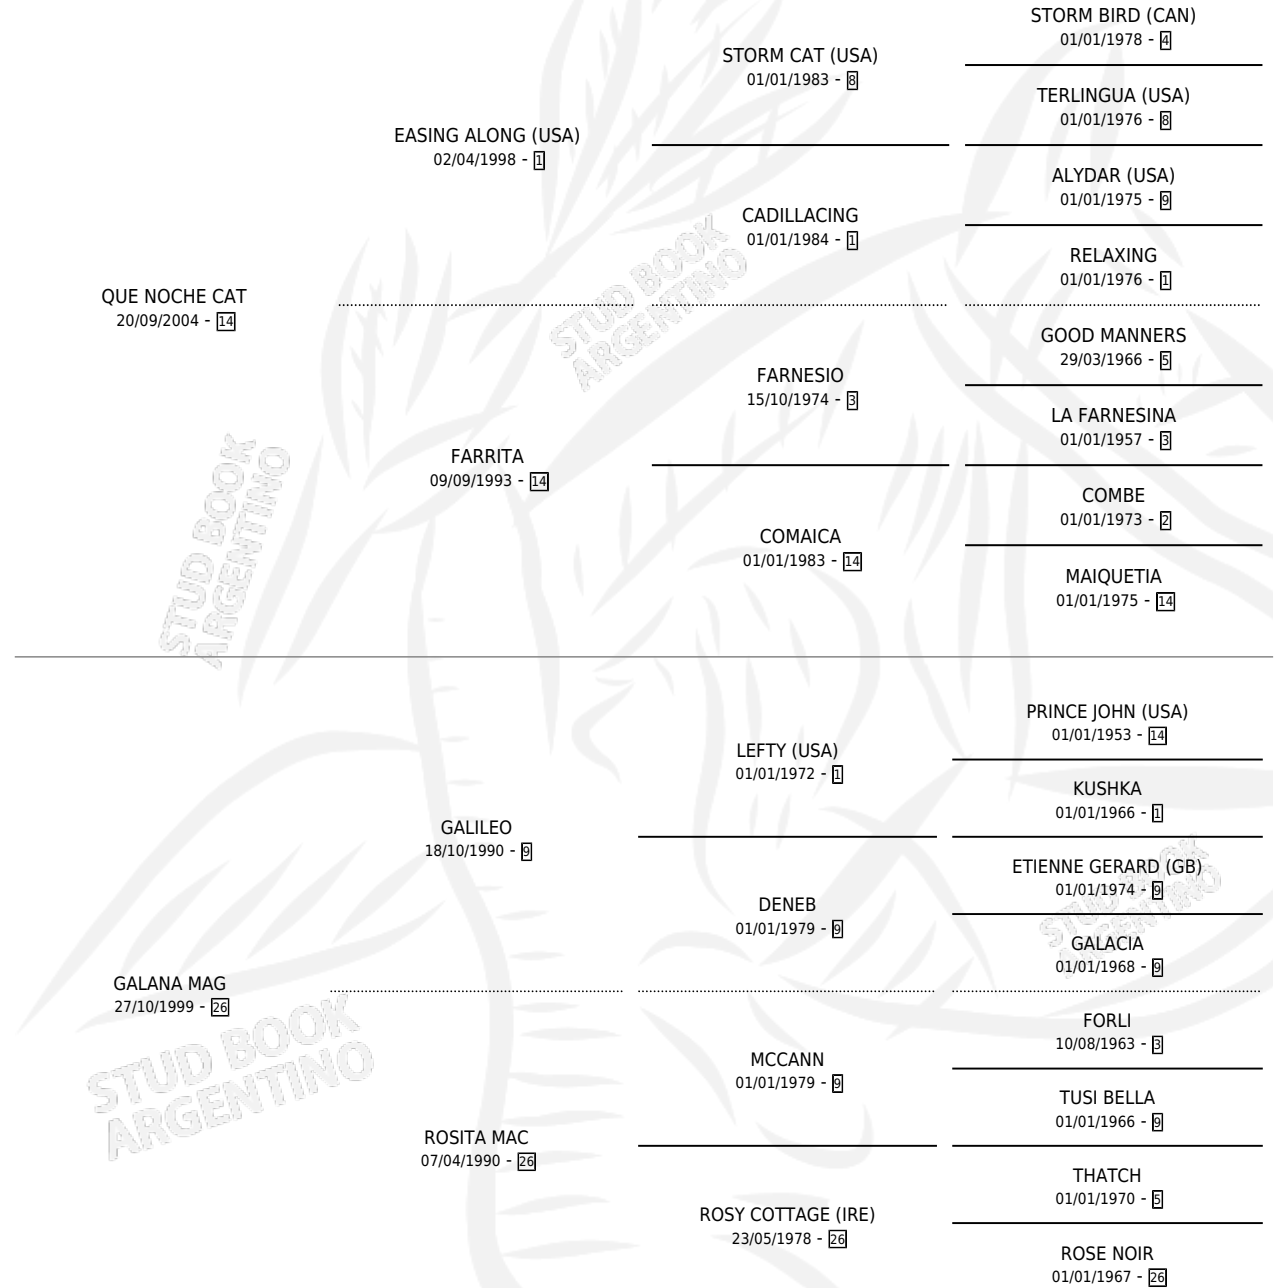

QUE GALAN

por QUE NOCHE CAT y GALANA MAG por GALILEO

Argentina · Macho · Alazan · SP · 17/09/2014
Familia 26 · Volumen 42

ESTADO

TIPIFICACIÓN SANGUÍNEA	X
TIPIFICACIÓN POR ADN	X
PASAPORTE	X
IDENTIFICACIÓN POR MICROCHIP	X
REPRODUCTOR	X

Lugar de nacimiento: Haras Y Stud Vengador

Criador: Vago Dario Esteban

PEDIGREE

QUE GALAN

Datos oficiales del Stud Book Argentino

Documento generado el 08/05/2026

studbook.org.ar