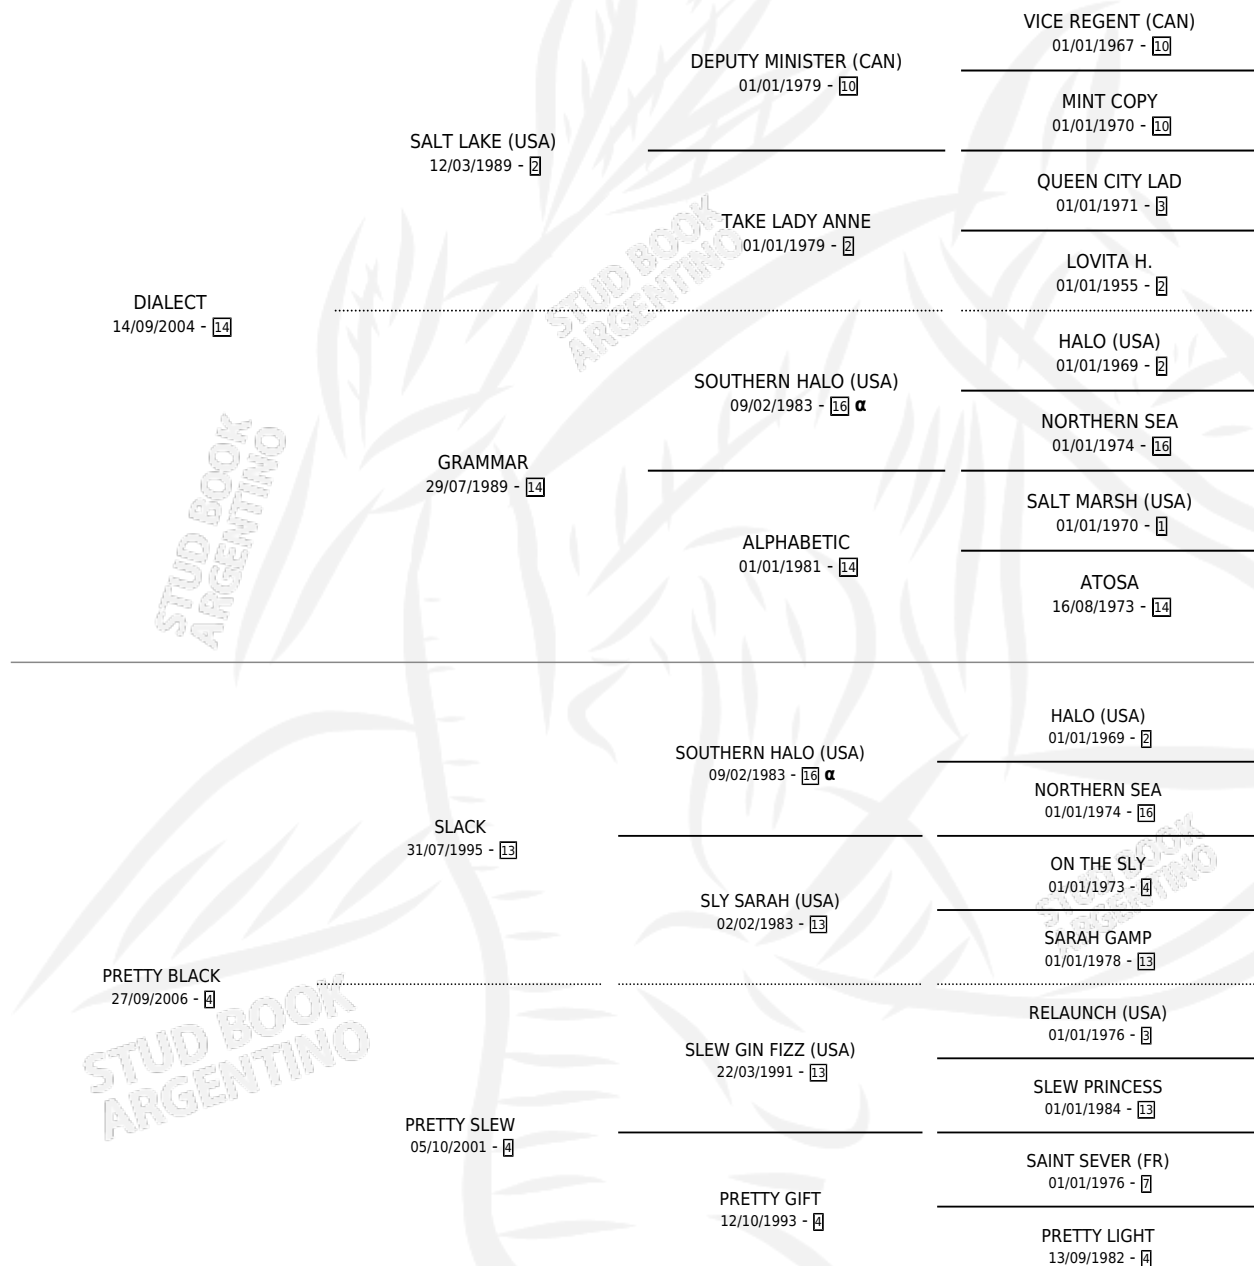

SABATA

por DIALECT y PRETTY BLACK por SLACK

Argentina · Hembra · Zaino · SP · 06/09/2014
Familia 4-k · Volumen 42

ESTADO

TIPIFICACIÓN SANGUÍNEA	X
TIPIFICACIÓN POR ADN	✓
PASAPORTE	✓
IDENTIFICACIÓN POR MICROCHIP	✓
REPRODUCTOR	✓

Lugar de nacimiento: Haras Y Stud Vengador
Criador: Kuhm Hector Ruben

PEDIGREE

INBREEDING : α

CAMPAÑA

Solo carreras oficiales de Argentina

POR EDAD

EDAD	CC	1°	2°	3°	4°	5°	NP	CLC	CLG	CLCG1	CLGG1	IMPORTE	GANANCIA / CC
3 AÑOS	1	0	0	0	0	0	1	0	0	0	0	\$0	\$0
4 AÑOS	1	0	0	0	0	0	1	0	0	0	0	\$0	\$0
5 AÑOS	1	0	0	0	0	0	1	0	0	0	0	\$0	\$0
TOTALES	3	0	0	0	0	0	3	0	0	0	0	\$0	\$0
%		0.0%	0.0%	0.0%	0.0%	0.0%	100%	0.0%	0.0%	0.0%	0.0%		