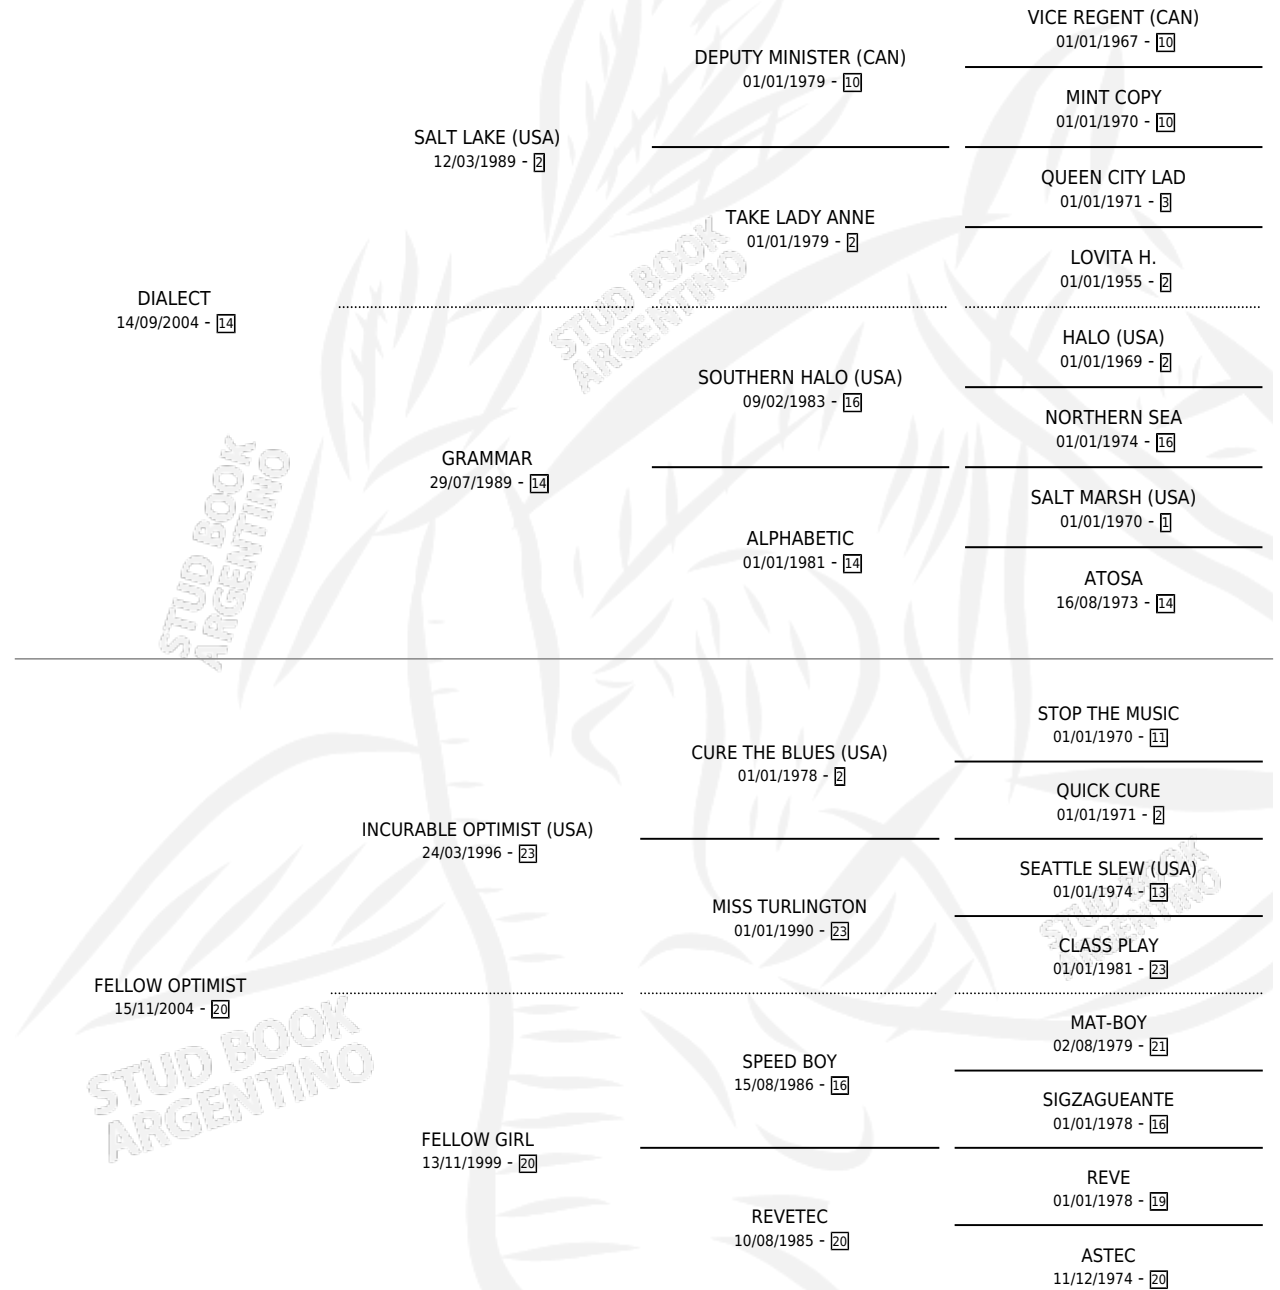

REVE LAKE

por DIALECT y FELLOW OPTIMIST por INCURABLE OPTIMIST (USA)

Argentina · Hembra · Zaino Colorado · SP · 23/09/2014
Familia 20 · Volumen 42

ESTADO

TIPIFICACIÓN SANGUÍNEA	X
TIPIFICACIÓN POR ADN	X
PASAPORTE	X
IDENTIFICACIÓN POR MICROCHIP	X
REPRODUCTOR	X

Lugar de nacimiento: Haras Y Stud Vengador

Criador: Haras Y Stud Vengador

PEDIGREE

REVE LAKE

Datos oficiales del Stud Book Argentino

Documento generado el 10/05/2026

studbook.org.ar