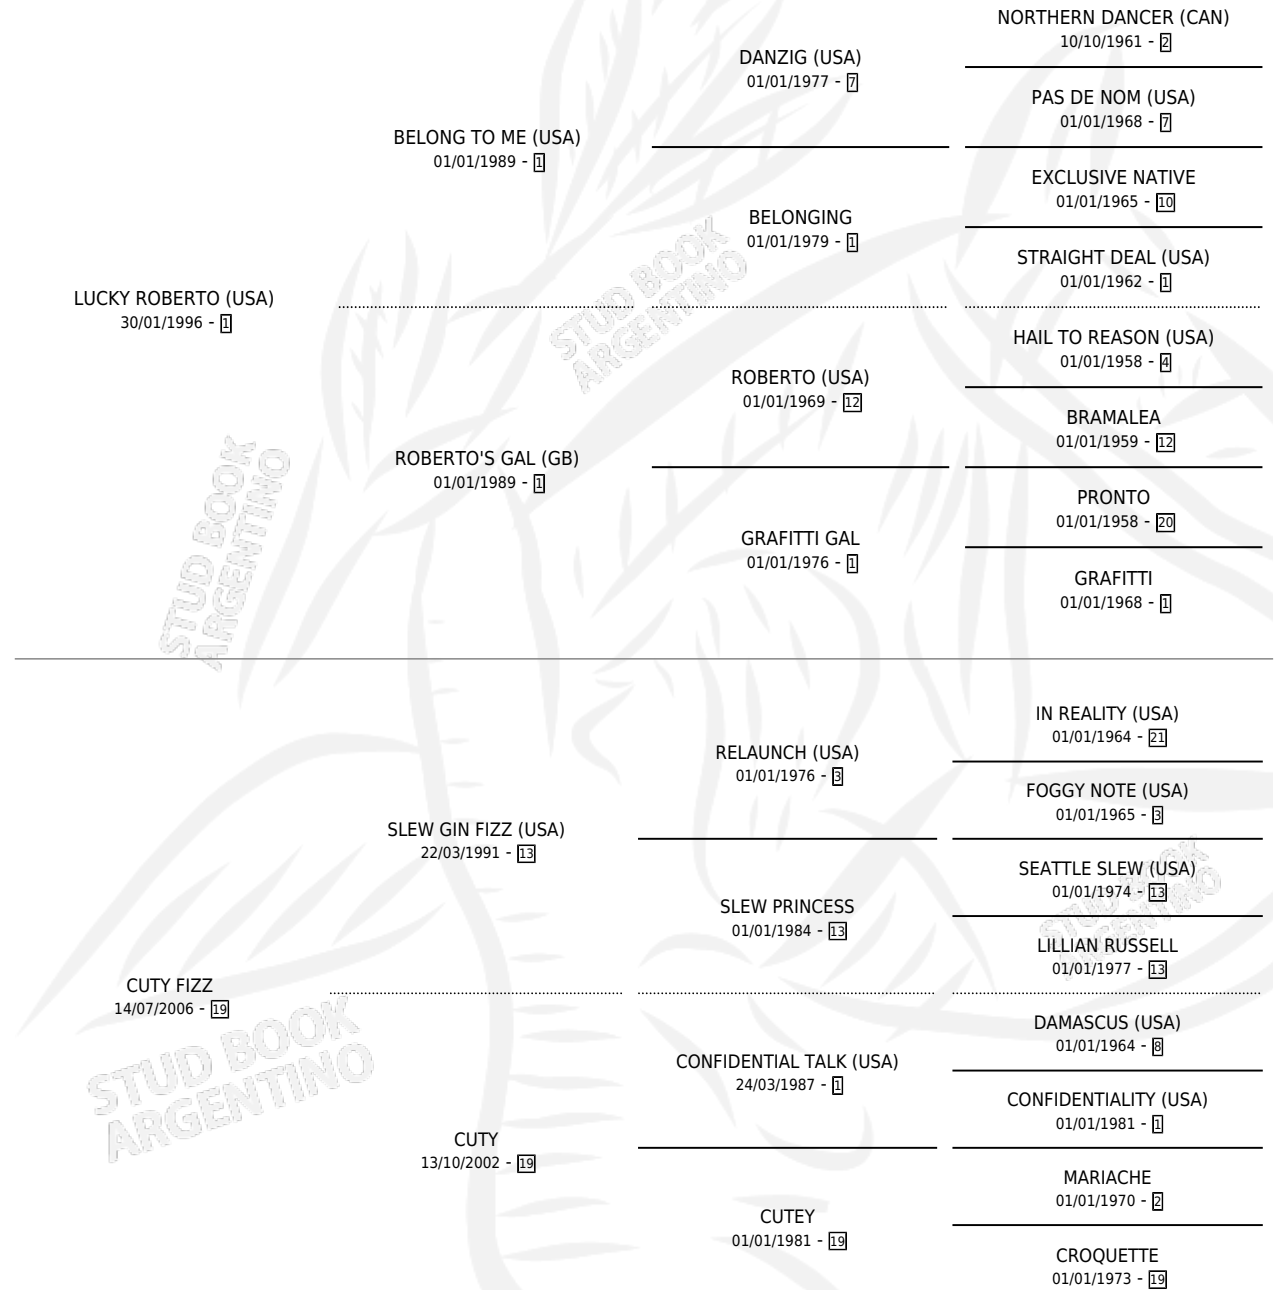

MOUSTACHE

por **LUCKY ROBERTO (USA)** y **CUTY FIZZ** por **SLEW GIN FIZZ (USA)**

Argentina · Macho · Zaino · SP · 21/09/2014
Familia 19-c · Volumen 42

ESTADO

TIPIFICACIÓN SANGUÍNEA	X
TIPIFICACIÓN POR ADN	✓
PASAPORTE	✓
IDENTIFICACIÓN POR MICROCHIP	✓
REPRODUCTOR	X

Lugar de nacimiento: Campo particular

Criador: Conti Julio Cesar

PEDIGREE

MOUSTACHE

Datos oficiales del Stud Book Argentino

Documento generado el 28/04/2026

studbook.org.ar