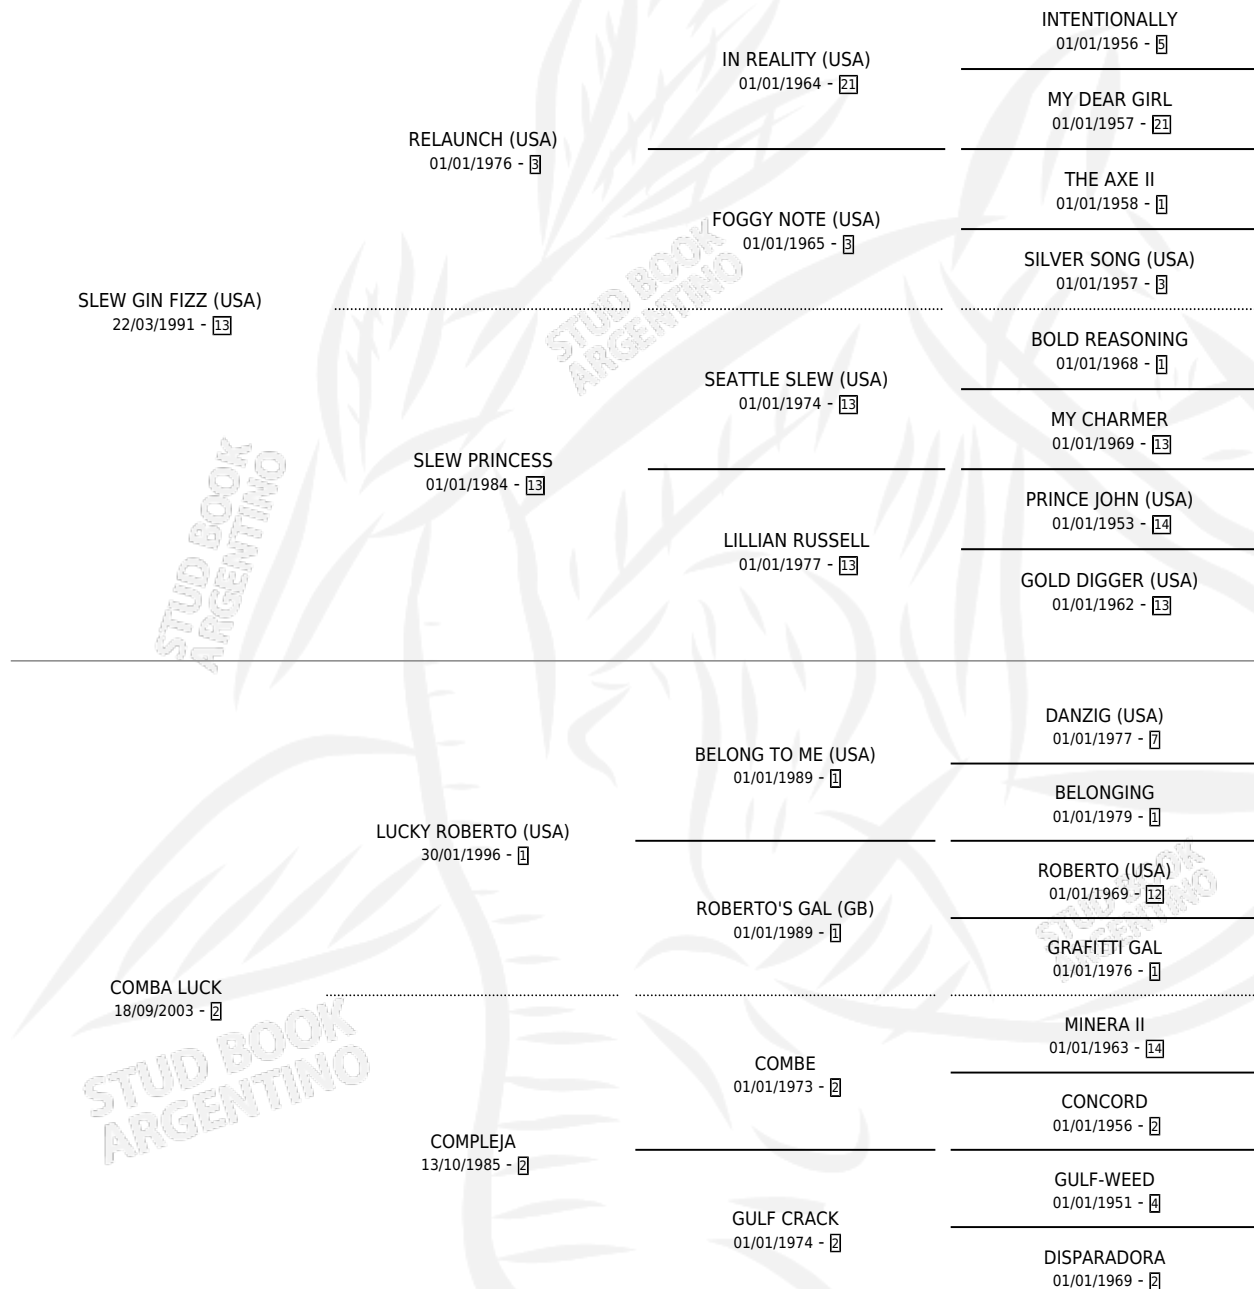

PARCERITA

por **SLEW GIN FIZZ (USA)** y **COMBA LUCK** por **LUCKY ROBERTO (USA)**

Argentina · Hembra · Zaino · SP · 03/09/2014
Familia 2-i · Volumen 42

ESTADO

TIPIFICACIÓN SANGUÍNEA	X
TIPIFICACIÓN POR ADN	✓
PASAPORTE	✓
IDENTIFICACIÓN POR MICROCHIP	✓
REPRODUCTOR	✓

Lugar de nacimiento: Campo particular
Criador: Conti Julio Cesar

~

HIJOS

	MACHOS	HEMBRAS
1 NACIERON	0	1
SIN ACTUACIONES		

PEDIGREE