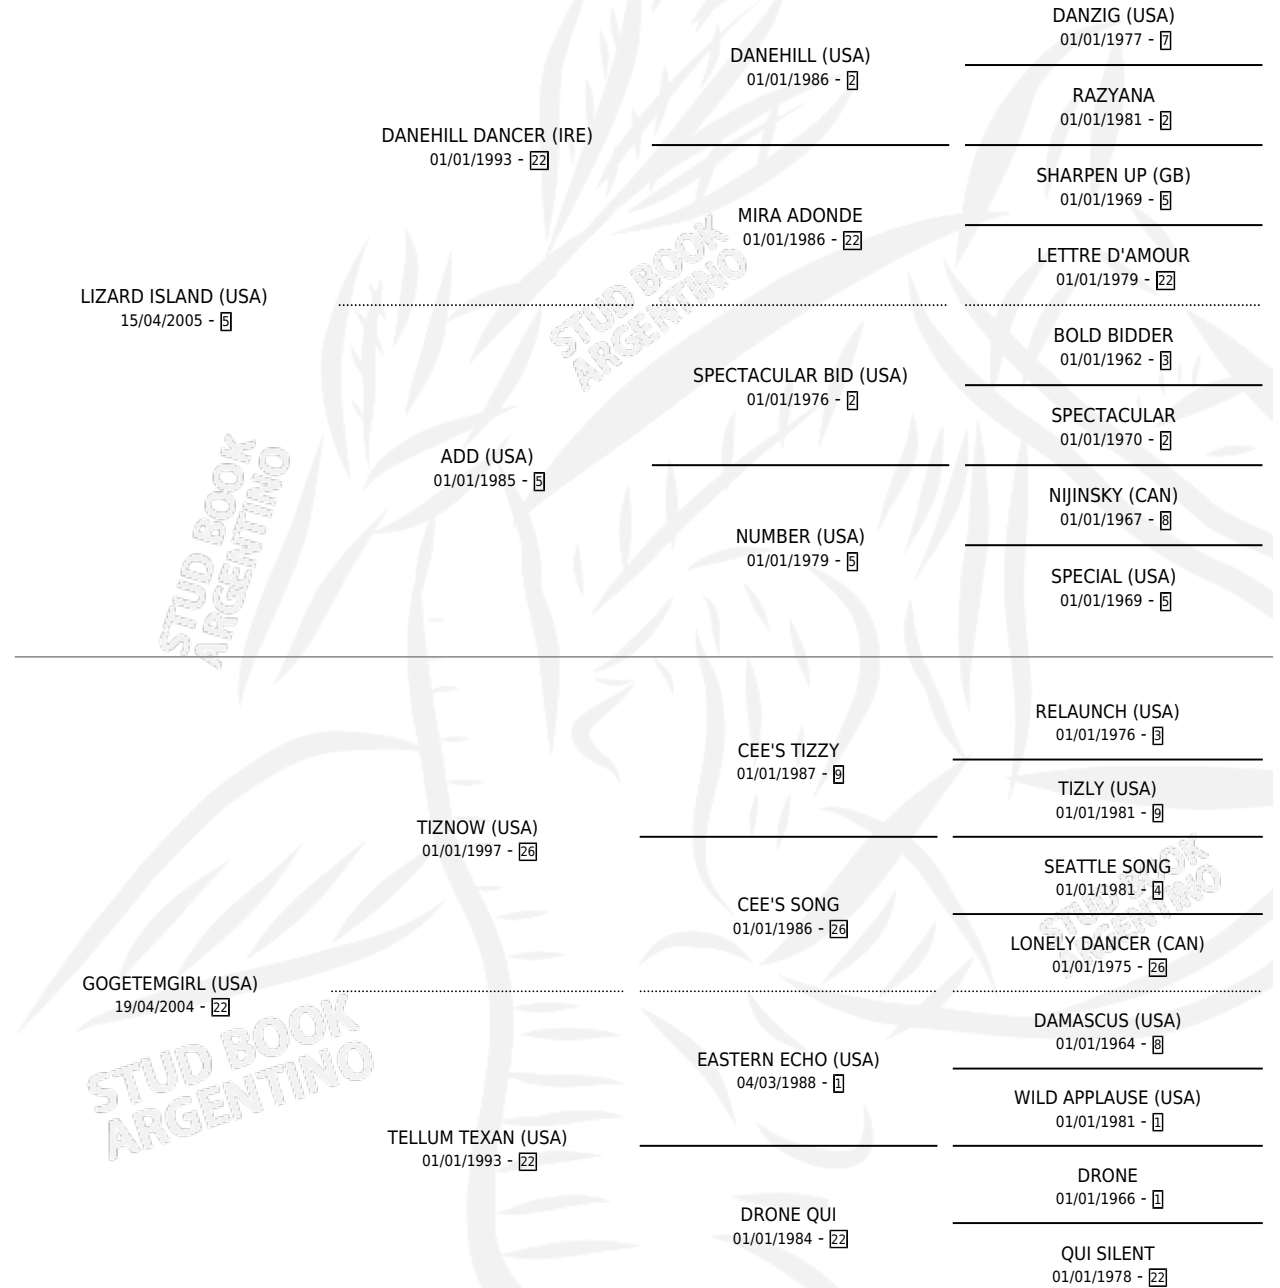

GALA DE SARDI

por LIZARD ISLAND (USA) y GOGETEMGIRL (USA) por TIZNOW (USA)

Argentina · Hembra · Zaino · SP · 16/09/2014
Familia 22-d · Volumen 42

ESTADO

TIPIFICACIÓN SANGUÍNEA	X
TIPIFICACIÓN POR ADN	✓
PASAPORTE	✓
IDENTIFICACIÓN POR MICROCHIP	✓
REPRODUCTOR	✓

Lugar de nacimiento: La Pasion
Criador: La Pasion

~

HIJOS

	MACHOS	HEMBRAS
4 NACIERON	3	1
SIN ACTUACIONES		

PEDIGREE