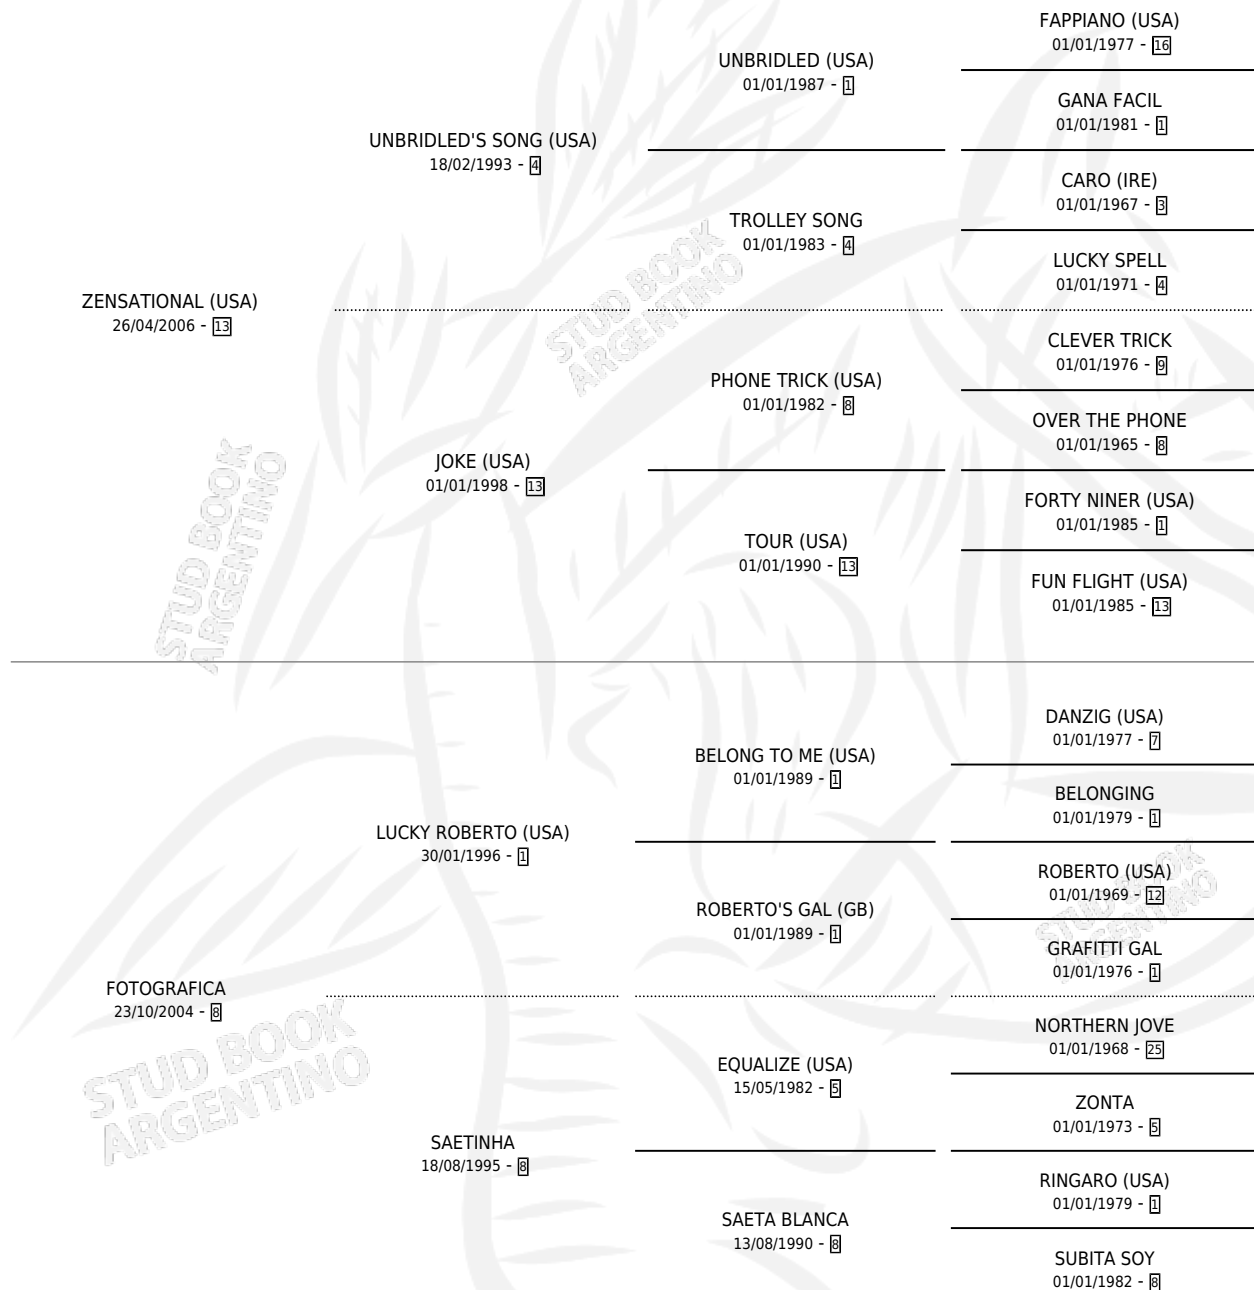

FOTO BOZZELLO

por ZENSATIONAL (USA) y FOTOGRAFICA por LUCKY ROBERTO (USA)

Argentina · Macho · Alazan · SP · 17/09/2014
Familia 8-j · Volumen 42

ESTADO

TIPIFICACIÓN SANGUÍNEA	X
TIPIFICACIÓN POR ADN	✓
PASAPORTE	✓
IDENTIFICACIÓN POR MICROCHIP	✓
REPRODUCTOR	X

Lugar de nacimiento: La Pasion
Criador: La Pasion

PEDIGREE

CAMPAÑA

Solo carreras oficiales de Argentina

POR EDAD

EDAD	CC	1°	2°	3°	4°	5°	NP	CLC	CLG	CLCG1	CLGG1	IMPORTE	GANANCIA / CC
2 AÑOS	1	0	0	0	1	0	0	0	0	0	0	\$16,250	\$16,250
3 AÑOS	1	1	0	0	0	0	0	0	0	0	0	\$135,000	\$135,000
4 AÑOS	2	0	0	0	0	0	2	0	0	0	0	\$0	\$0
7 AÑOS	1	0	0	0	0	0	1	0	0	0	0	\$0	\$0
TOTALES	5	1	0	0	1	0	3	0	0	0	0	\$151,250	\$30,250
%		20.0%	0.0%	0.0%	20.0%	0.0%	60.0%	0.0%	0.0%	0.0%	0.0%		

Ganador en La Plata - \$151,250, a los 3 años.

POR DISTANCIA

HIPODROMO	CC	1°	2°	3°	4°	5°	NP	CLC	CLG	CLCG1	CLGG1	IMPORTE
PALERMO	2	0	0	0	0	0	2	0	0	0	0	\$0
1000 MTS	2	0	0	0	0	0	2	0	0	0	0	\$0
LA PLATA	3	1	0	0	1	0	1	0	0	0	0	\$151,250
1000 MTS	2	1	0	0	0	0	1	0	0	0	0	\$135,000
1100 MTS	1	0	0	0	1	0	0	0	0	0	0	\$16,250