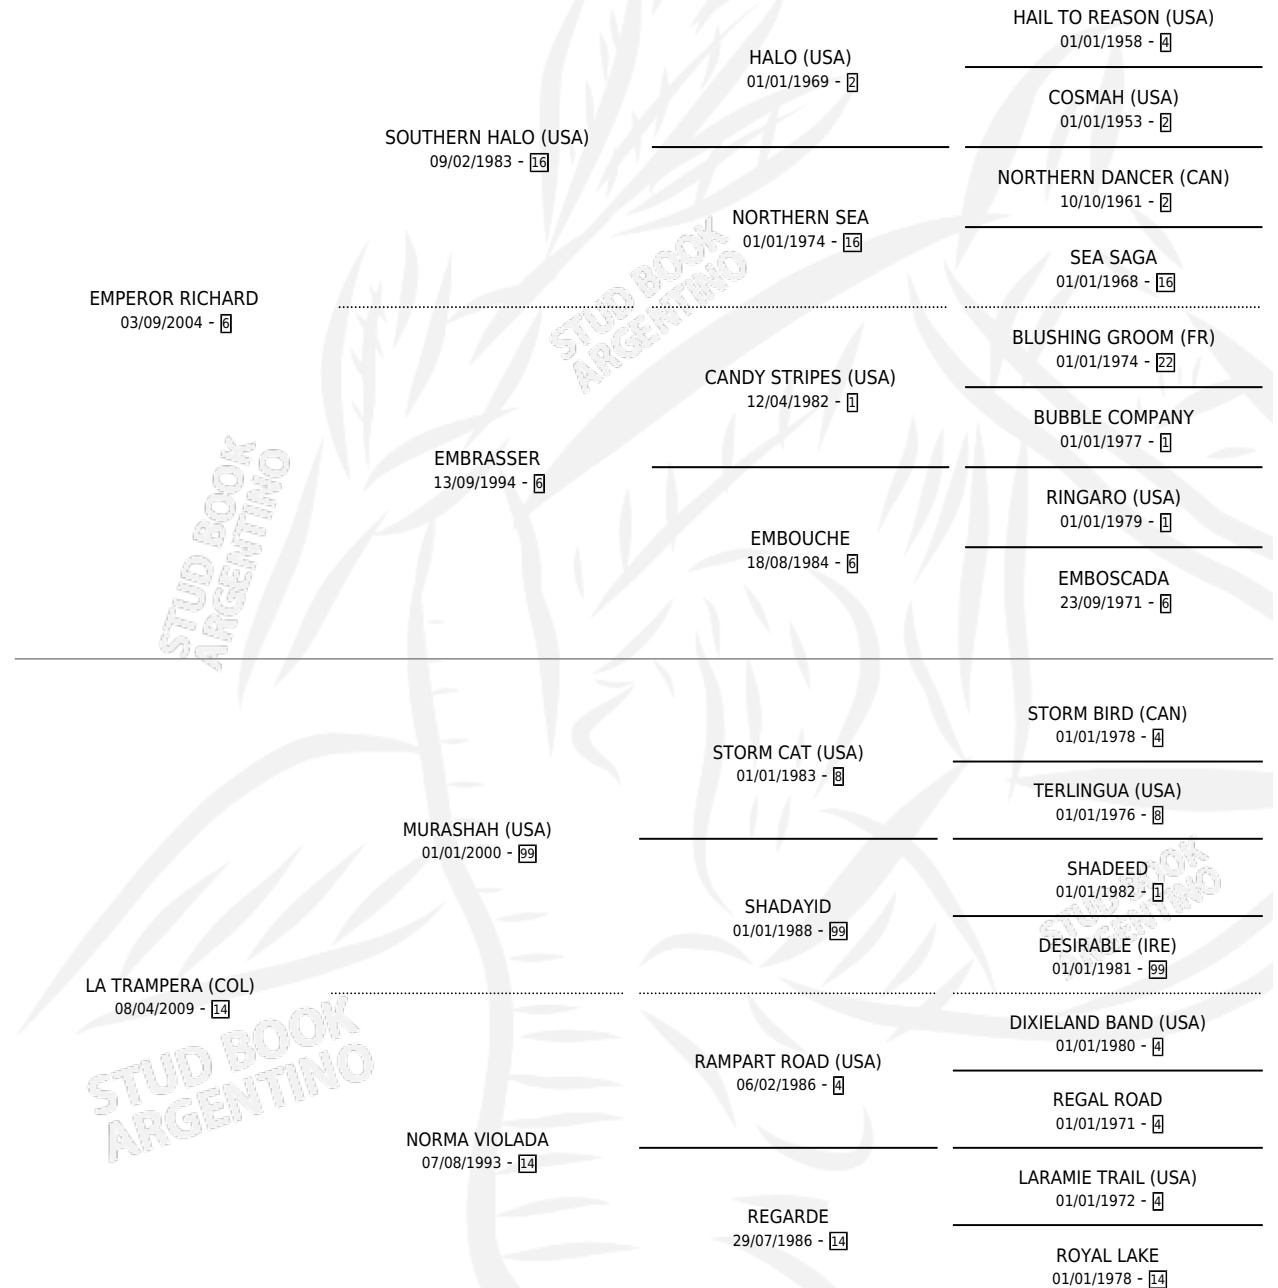

TRAMPISTA

por **EMPEROR RICHARD** y **LA TRAMPERA (COL)** por **MURASHAH (USA)**

Argentina · Hembra · Alazan · SP · 03/09/2014
Familia 14-f · Volumen 42

ESTADO

TIPIFICACIÓN SANGUÍNEA	X
TIPIFICACIÓN POR ADN	✓
PASAPORTE	✓
IDENTIFICACIÓN POR MICROCHIP	✓
REPRODUCTOR	X

Lugar de nacimiento: Campo particular

Criador: Novoa Juan Carlos

PEDIGREE

CAMPAÑA

Solo carreras oficiales de Argentina

POR EDAD

EDAD	CC	1°	2°	3°	4°	5°	NP	CLC	CLG	CLCG1	CLGG1	IMPORTE	GANANCIA / CC
4 AÑOS	6	2	1	1	1	0	1	0	0	0	0	\$265,250	\$44,208
5 AÑOS	1	0	0	0	0	0	1	0	0	0	0	\$0	\$0
TOTALES	7	2	1	1	1	0	2	0	0	0	0	\$265,250	\$37,893
%		28.6%	14.3%	14.3%	14.3%	0.0%	28.6%	0.0%	0.0%	0.0%	0.0%		

Ganadora de 2 carreras en Palermo - \$265,250, a los 4 años.

POR DISTANCIA

HIPODROMO	CC	1°	2°	3°	4°	5°	NP	CLC	CLG	CLCG1	CLGG1	IMPORTE
PALERMO	7	2	1	1	1	0	2	0	0	0	0	\$265,250
1000 MTS	7	2	1	1	1	0	2	0	0	0	0	\$265,250