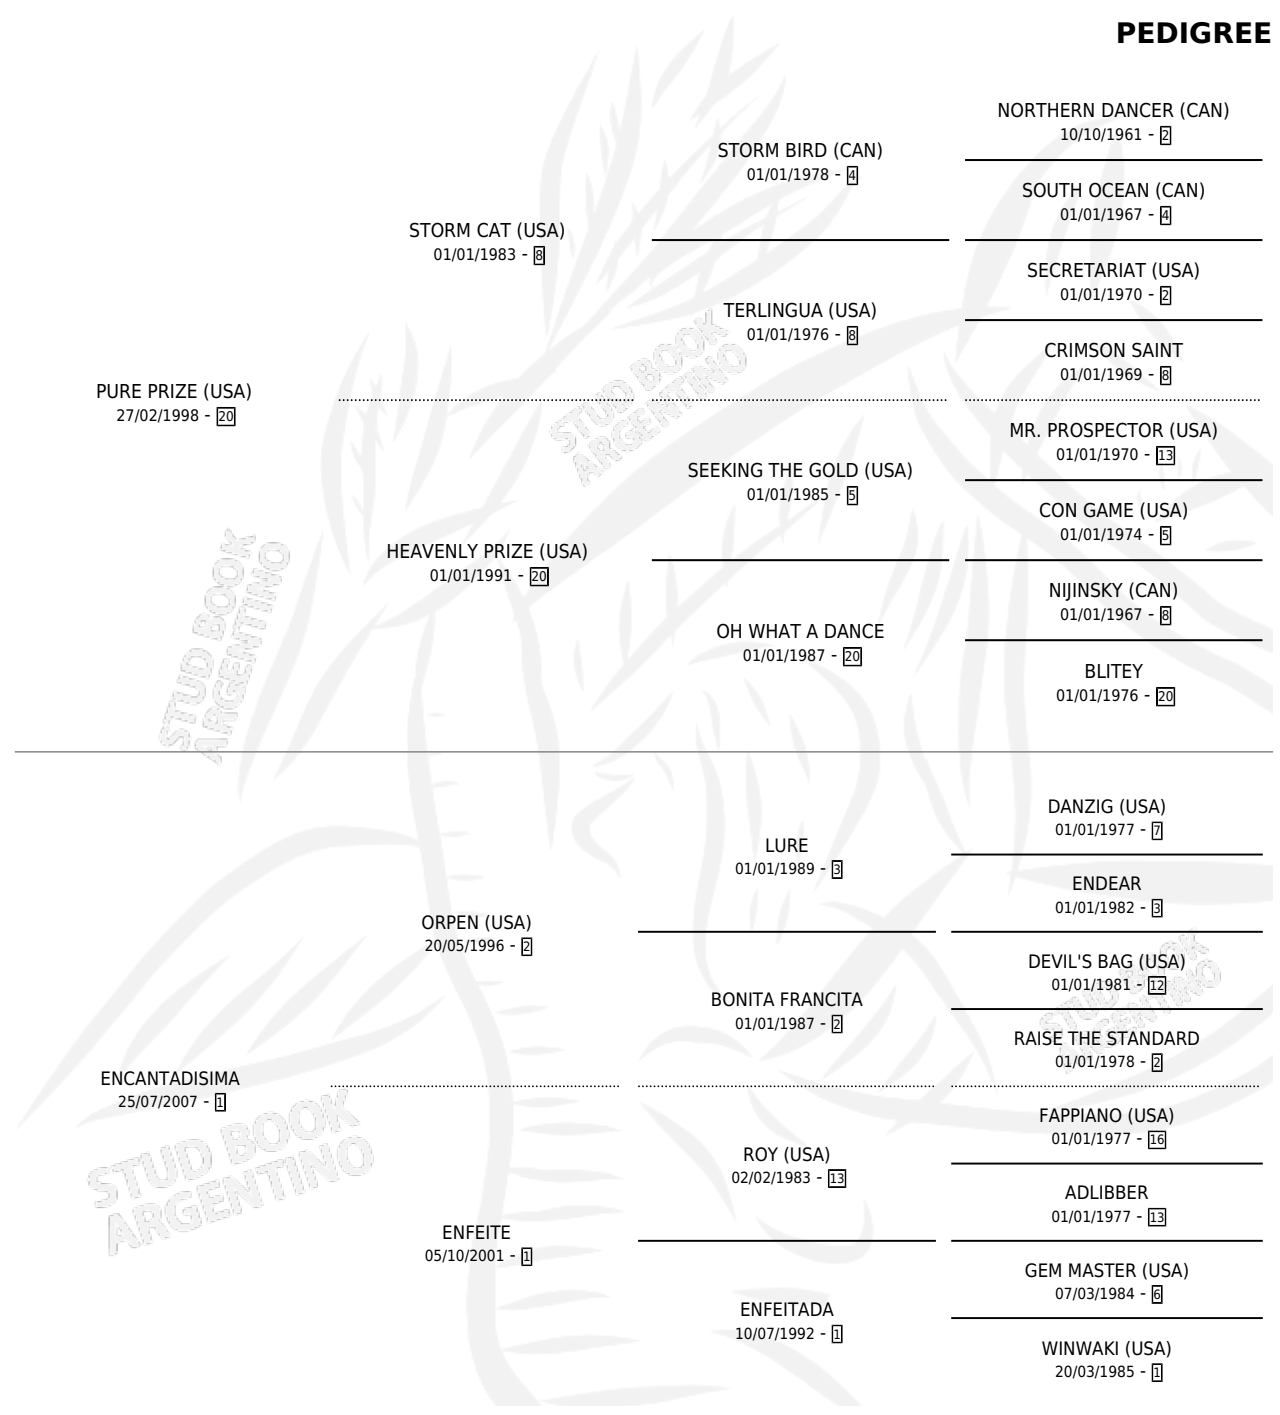

ENERGIZZA

por **PURE PRIZE (USA)** y **ENCANTADISIMA por ORPEN (USA)**

Argentina · Hembra · Zaino · SP · 20/09/2014
Familia 1-n · Volumen 42

ESTADO

TIPIFICACIÓN SANGUÍNEA	X
TIPIFICACIÓN POR ADN	✓
PASAPORTE	✓
IDENTIFICACIÓN POR MICROCHIP	✓
REPRODUCTOR	✓

Lugar de nacimiento: La Providencia
Criador: La Providencia

PEDIGREE

CAMPAÑA

Solo carreras oficiales de Argentina

POR EDAD

EDAD	CC	1°	2°	3°	4°	5°	NP	CLC	CLG	CLCG1	CLGG1	IMPORTE	GANANCIA / CC
2 AÑOS	1	0	0	0	0	0	1	0	0	0	0	\$0	\$0
3 AÑOS	8	0	1	1	0	0	6	0	0	0	0	\$84,750	\$10,594
4 AÑOS	10	1	0	2	1	1	5	0	0	0	0	\$136,950	\$13,695
5 AÑOS	8	0	2	3	0	1	2	0	0	0	0	\$123,550	\$15,444
TOTALES	27	1	3	6	1	2	14	0	0	0	0	\$345,250	\$12,787
%		3.7%	11.1%	22.2%	3.7%	7.4%	51.9%	0.0%	0.0%	0.0%	0.0%		