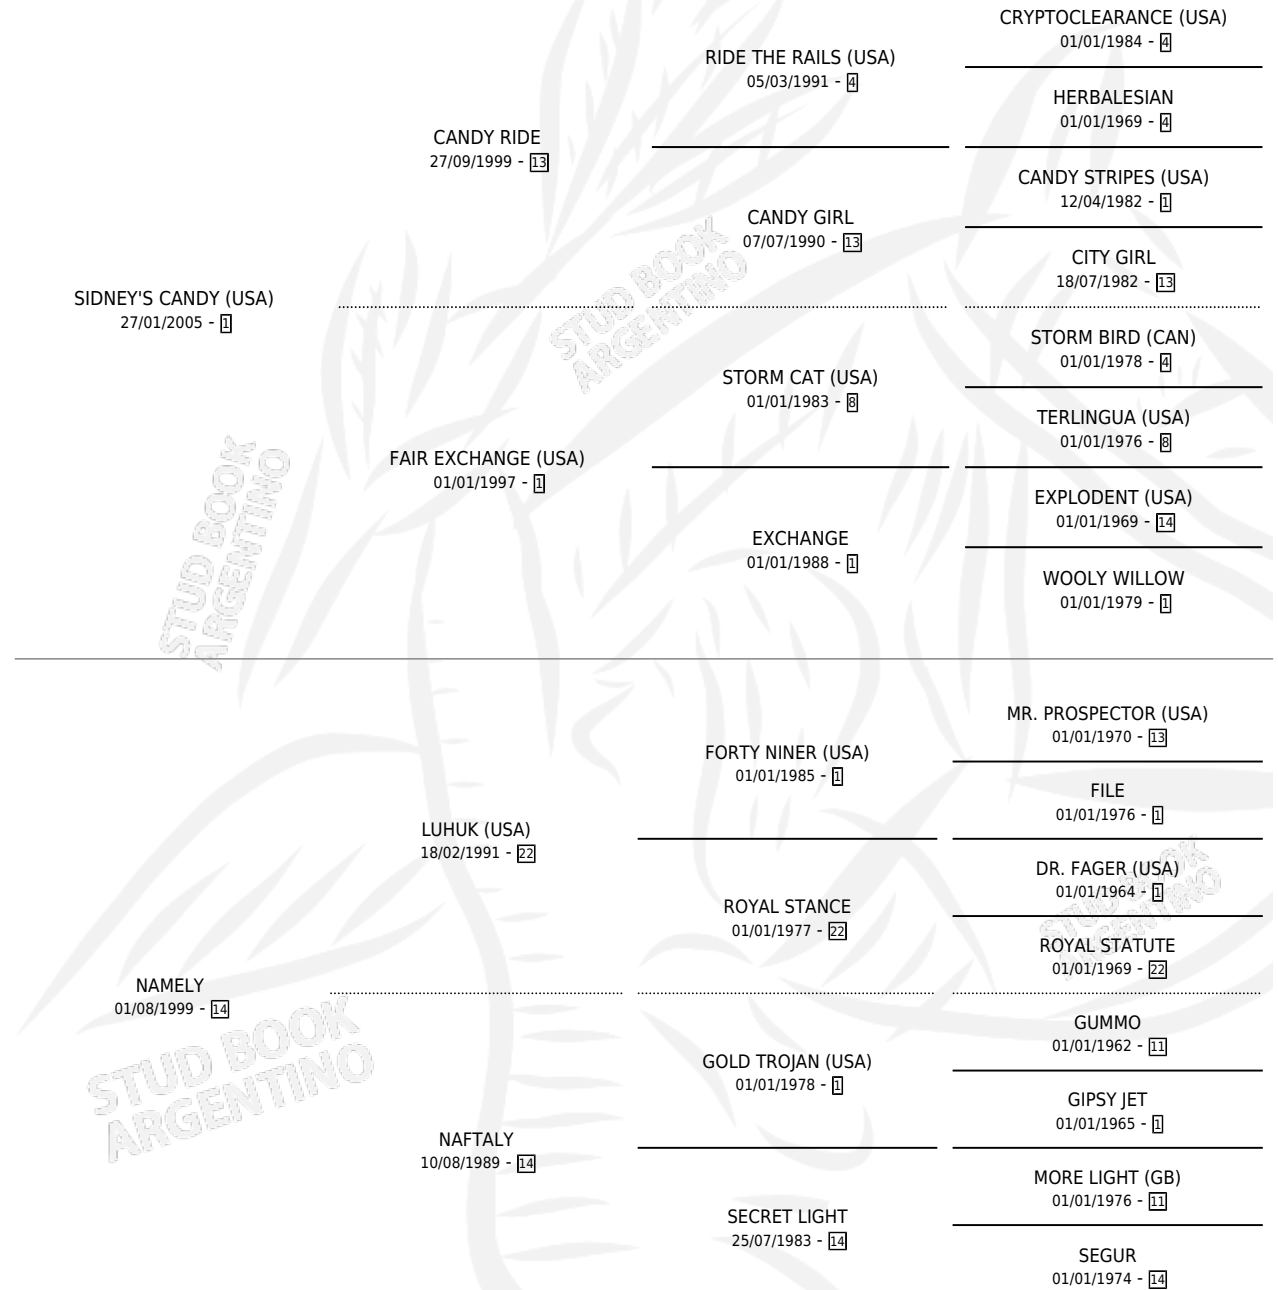

CANDY LY

por **SIDNEY'S CANDY (USA)** y **NAMELY** por **LUHUK (USA)**

Argentina · Macho · Alazan · SP · 29/09/2014
Familia 14-c · Volumen 42

ESTADO

TIPIFICACIÓN SANGUÍNEA	X
TIPIFICACIÓN POR ADN	✓
PASAPORTE	✓
IDENTIFICACIÓN POR MICROCHIP	✓
REPRODUCTOR	X

Lugar de nacimiento: Masama

Criador: Masama

PEDIGREE

CAMPAÑA

Solo carreras oficiales de Argentina

POR EDAD

EDAD	CC	1°	2°	3°	4°	5°	NP	CLC	CLG	CLCG1	CLGG1	IMPORTE	GANANCIA / CC
3 AÑOS	3	0	1	1	1	0	0	0	0	0	0	\$101,500	\$33,833
TOTALES	3	0	1	1	1	0	0	0	0	0	0	\$101,500	\$33,833
%		0.0%	33.3%	33.3%	33.3%	0.0%	0.0%	0.0%	0.0%	0.0%	0.0%		