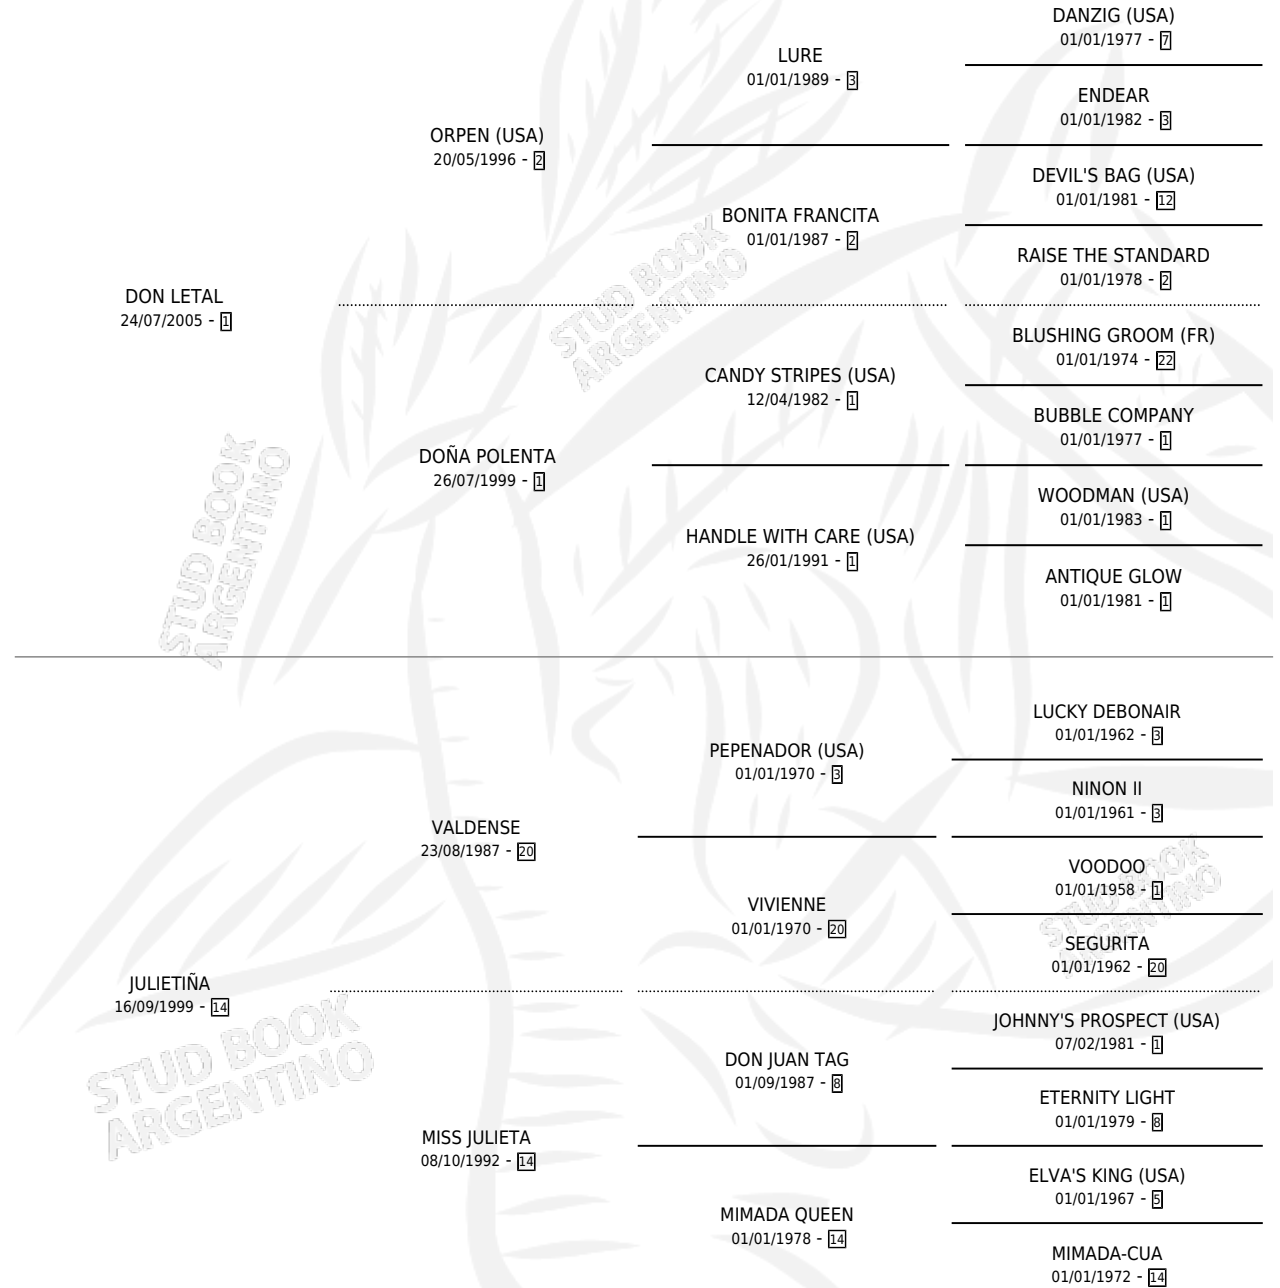

JULIAN MATIAS

por DON LETAL y JULIETIÑA por VALDENSE

Argentina · Macho · Zaino · SP · 30/08/2014
Familia 14-a · Volumen 42

ESTADO

TIPIFICACIÓN SANGUÍNEA	X
TIPIFICACIÓN POR ADN	X
PASAPORTE	X
IDENTIFICACIÓN POR MICROCHIP	X
REPRODUCTOR	X

Lugar de nacimiento: Los Bayitos

Criador: Almada Carlos Ernesto

PEDIGREE

JULIAN MATIAS

Datos oficiales del Stud Book Argentino

Documento generado el 15/05/2026

studbook.org.ar