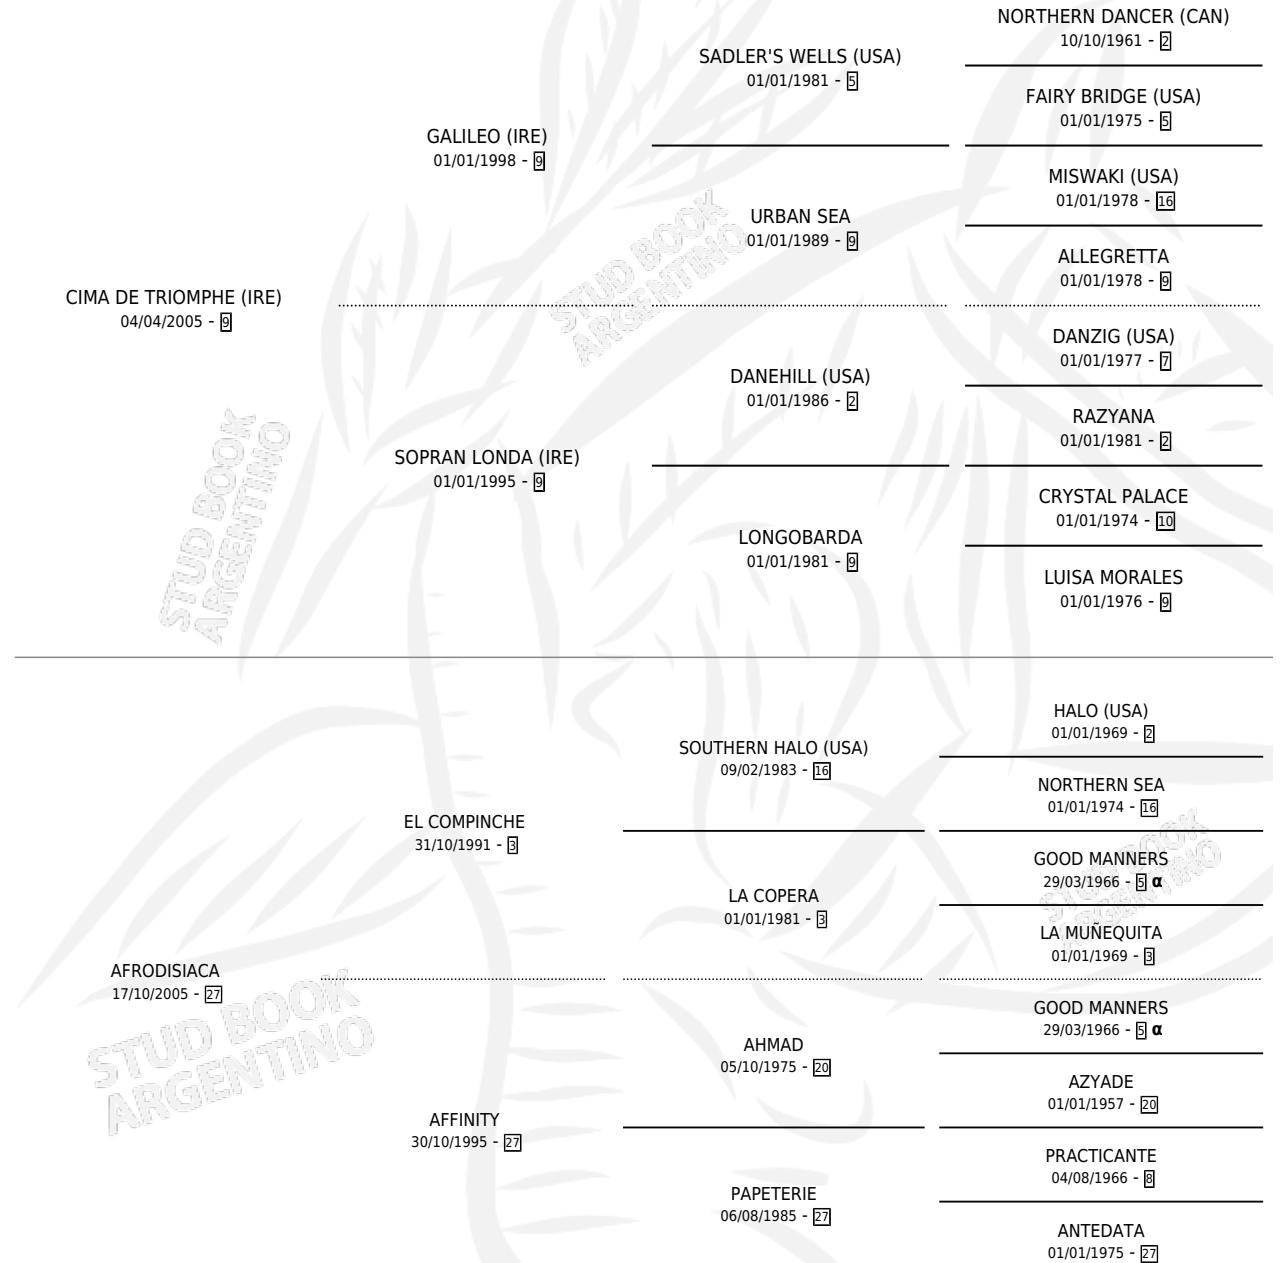

CIMA DE AFRICA

por CIMA DE TRIOMPHE (IRE) y AFRODISIACA por EL COMPINCHE

Argentina · Macho · Tordillo · SP · 28/08/2014
Familia 27-a · Volumen 42

ESTADO

| | |
|------------------------------|---|
| TIPIFICACIÓN SANGUÍNEA | X |
| TIPIFICACIÓN POR ADN | ✓ |
| PASAPORTE | ✓ |
| IDENTIFICACIÓN POR MICROCHIP | ✓ |
| REPRODUCTOR | X |

Lugar de nacimiento: Los Durmientes

Criador: Los Durmientes

PEDIGREE

INBREEDING : α

CIMA DE AFRICA

Datos oficiales del Stud Book Argentino

Documento generado el 15/05/2026

studbook.org.ar