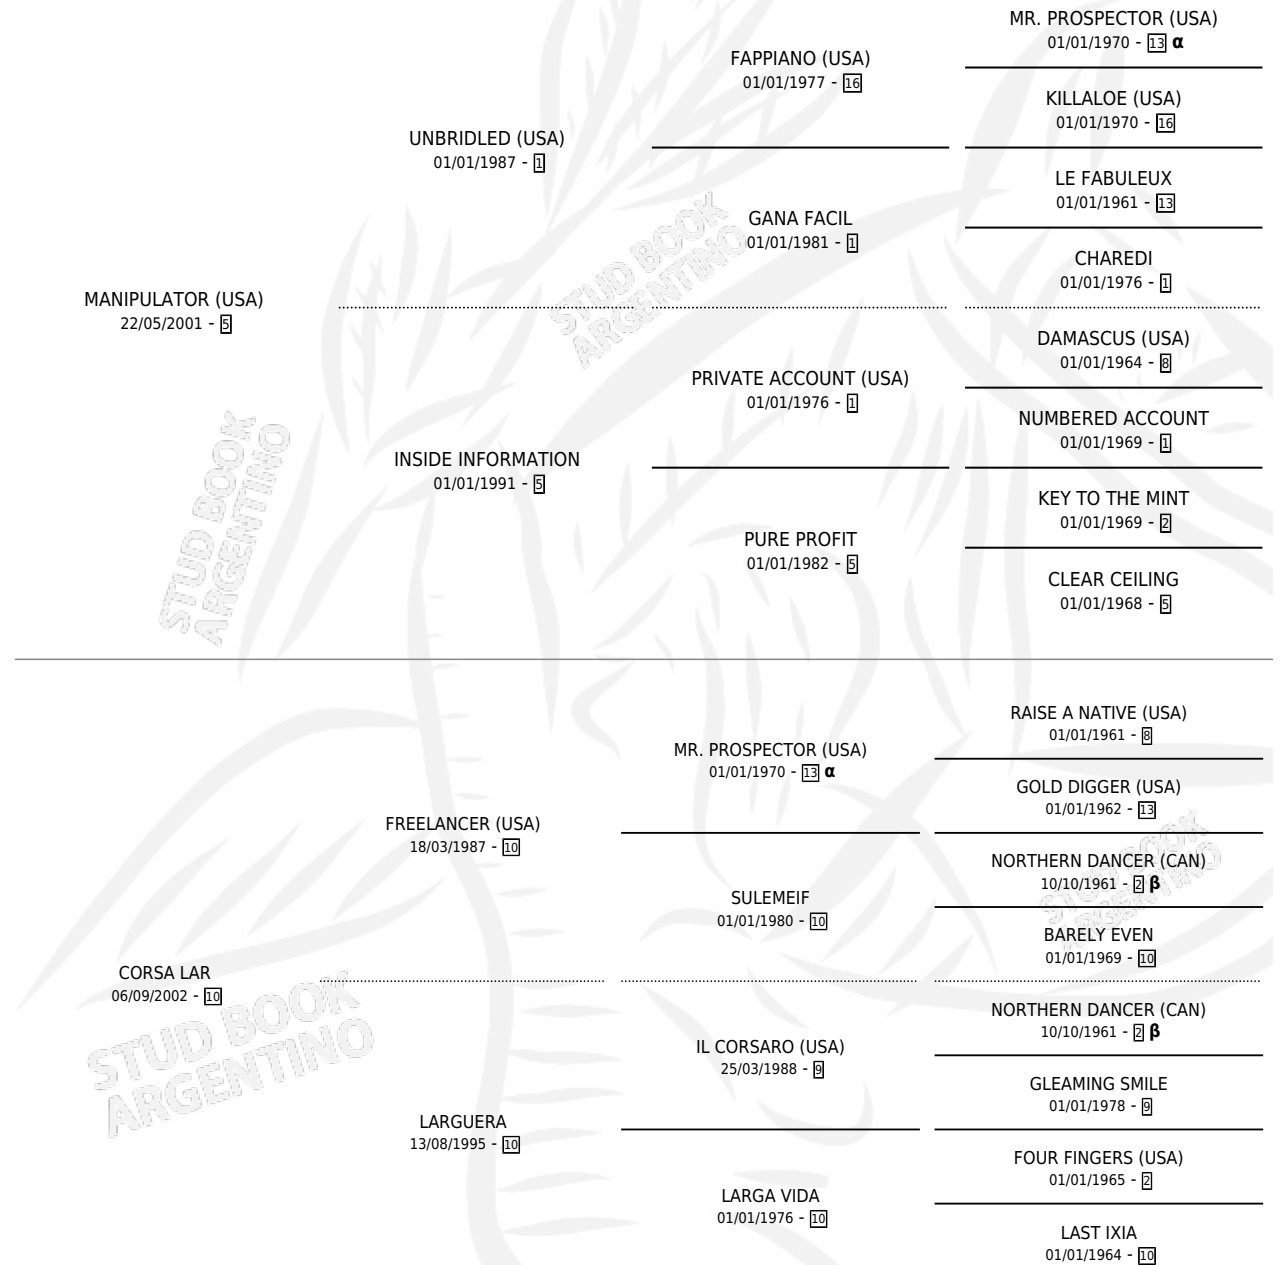

LA CURANDERA

por **MANIPULATOR (USA)** y **CORSA LAR** por **FREELANCER (USA)**

Argentina · Hembra · Zaino · SP · 13/09/2014
Familia 10-a · Volumen 42

ESTADO

TIPIFICACIÓN SANGUÍNEA	X
TIPIFICACIÓN POR ADN	✓
PASAPORTE	✓
IDENTIFICACIÓN POR MICROCHIP	✓
REPRODUCTOR	✓

Lugar de nacimiento: El Tala
Criador: El Tala

~

HIJOS

	MACHOS	HEMBRAS
4 NACIERON	2	2
1 CORRIERON	1	0
1 GANARON	1	0
0 GANADORES CL	0 GANADORES GR	0 GANADORES G1

PEDIGREE

INBREEDING : α,β

CAMPAÑA

Solo carreras oficiales de Argentina

Ganadora de 2 carreras en La Plata - \$464,200, a los 5 años.

POR DISTANCIA

HIPODROMO	CC	1°	2°	3°	4°	5°	NP	CLC	CLG	CLCG1	CLGG1	IMPORTE
LA PLATA	20	2	5	0	3	3	7	0	0	0	0	\$464,200
1600 MTS	4	0	1	0	0	0	3	0	0	0	0	\$40,800
1200 MTS	6	2	0	0	1	1	2	0	0	0	0	\$243,300
1400 MTS	8	0	4	0	2	0	2	0	0	0	0	\$161,700
1500 MTS	2	0	0	0	0	2	0	0	0	0	0	\$18,400
SAN ISIDRO	5	0	0	0	0	0	5	0	0	0	0	\$0
2000 MTS	1	0	0	0	0	0	1	0	0	0	0	\$0
1600 MTS	2	0	0	0	0	0	2	0	0	0	0	\$0
1400 MTS	2	0	0	0	0	0	2	0	0	0	0	\$0