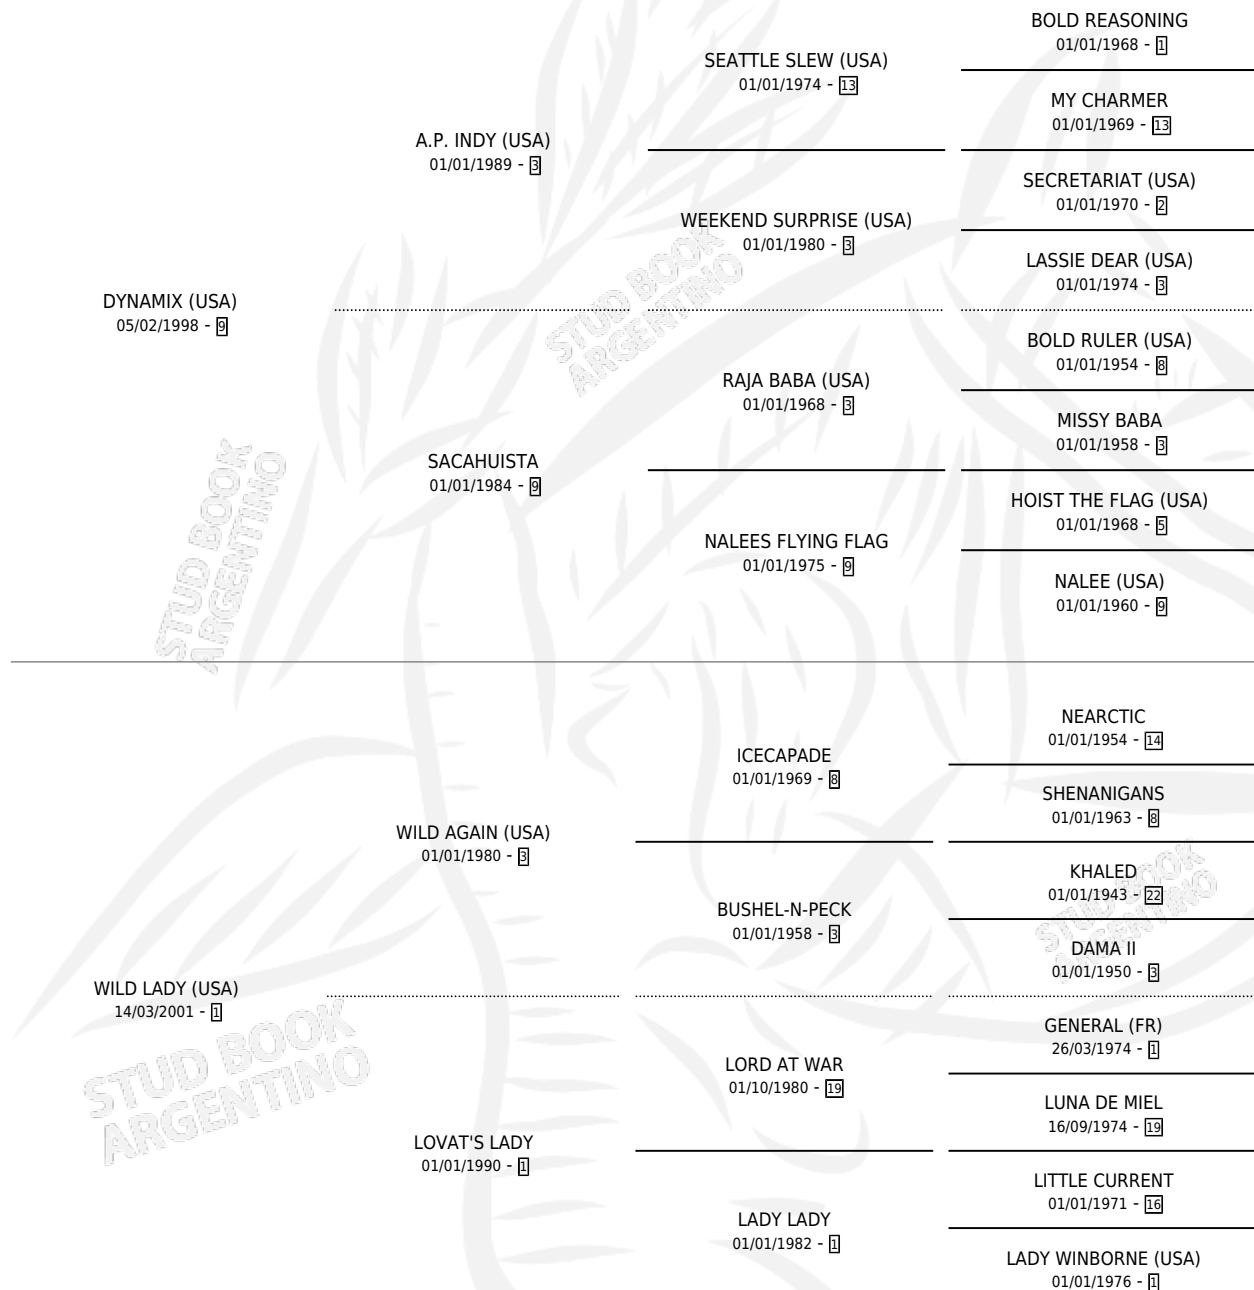

BOSA NOVA

por **DYNAMIX (USA)** y **WILD LADY (USA)** por **WILD AGAIN (USA)**

Argentina · Hembra · Alazan · SP · 23/09/2014
Familia 1-x · Volumen 42

ESTADO

TIPIFICACIÓN SANGUÍNEA	X
TIPIFICACIÓN POR ADN	✓
PASAPORTE	✓
IDENTIFICACIÓN POR MICROCHIP	✓
REPRODUCTOR	✓

Lugar de nacimiento: Campo particular
Criador: Groisman Marcelo Marcos Sucesion

~

HIJOS

	MACHOS	HEMBRAS
2 NACIERON	2	0
SIN ACTUACIONES		

PEDIGREE

CAMPAÑA

Solo carreras oficiales de Argentina

POR EDAD