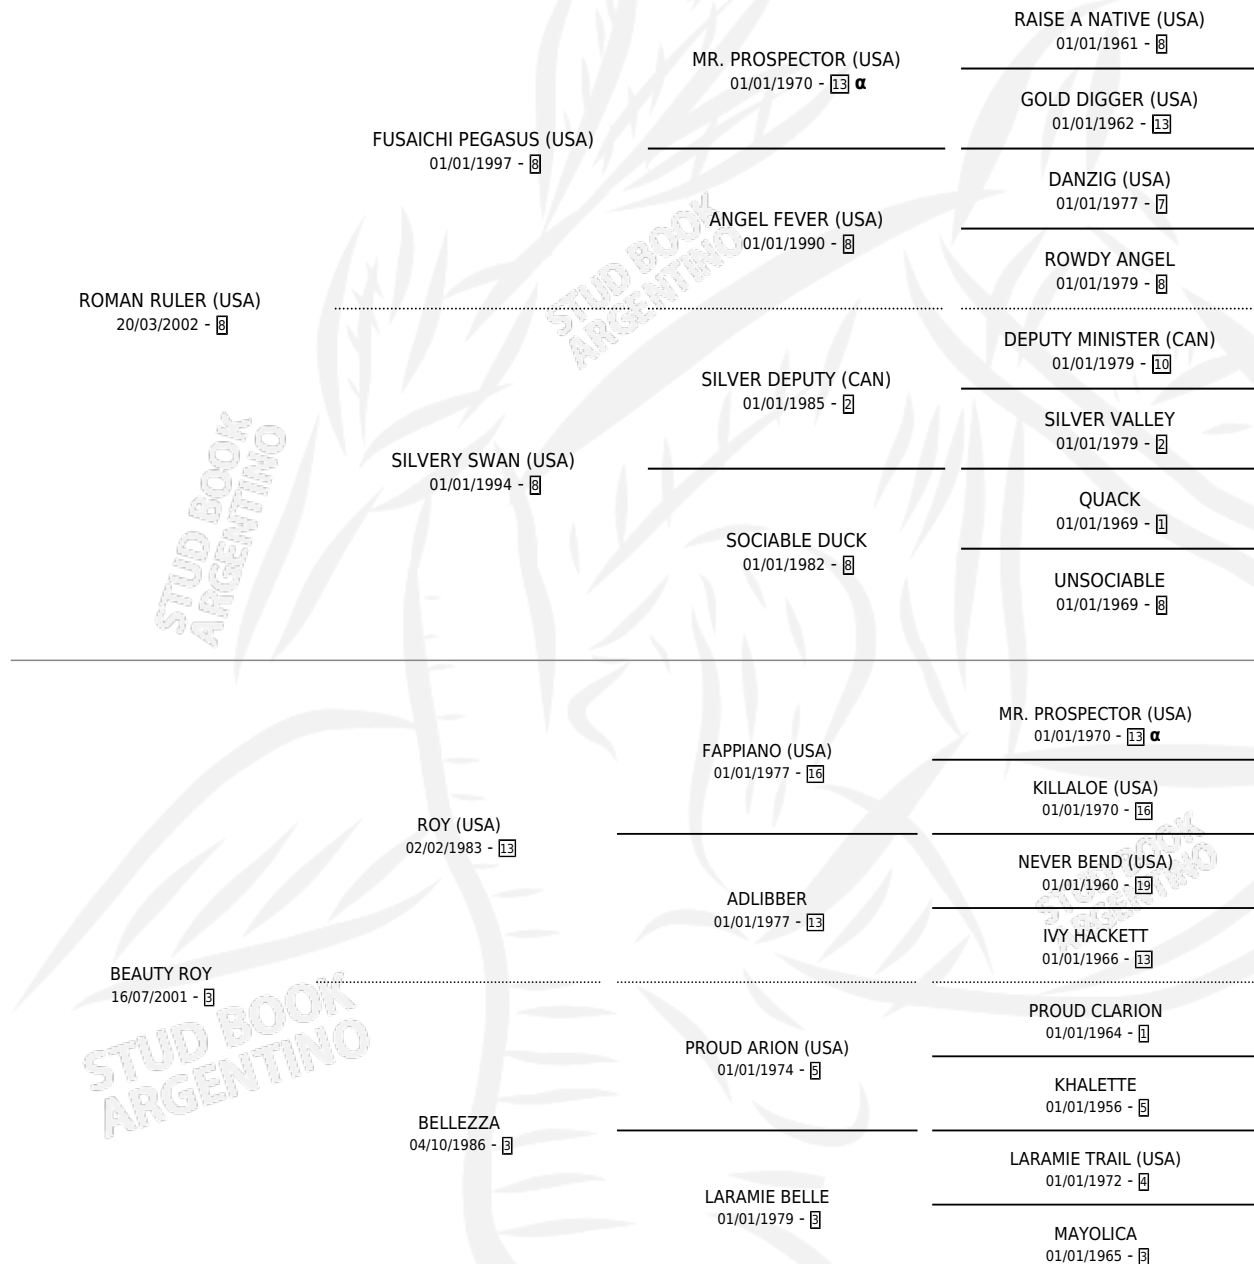

BORGATELLO

por ROMAN RULER (USA) y BEAUTY ROY por ROY (USA)

Argentina · Macho · Zaino · SP · 05/09/2014
Familia 3-d · Volumen 42

ESTADO

TIPIFICACIÓN SANGUÍNEA	X
TIPIFICACIÓN POR ADN	✓
PASAPORTE	✓
IDENTIFICACIÓN POR MICROCHIP	✓
REPRODUCTOR	X

Lugar de nacimiento: Vacacion

Criador: Vacacion

PEDIGREE

INBREEDING : α

CAMPAÑA

Solo carreras oficiales de Argentina

POR EDAD

EDAD	CC	1°	2°	3°	4°	5°	NP	CLC	CLG	CLCG1	CLGG1	IMPORTE	GANANCIA / CC
2 AÑOS	1	0	0	0	0	0	1	0	0	0	0	\$0	\$0
5 AÑOS	2	0	0	0	0	0	2	0	0	0	0	\$0	\$0
TOTALES	3	0	0	0	0	0	3	0	0	0	0	\$0	\$0
%		0.0%	0.0%	0.0%	0.0%	0.0%	100%	0.0%	0.0%	0.0%	0.0%		