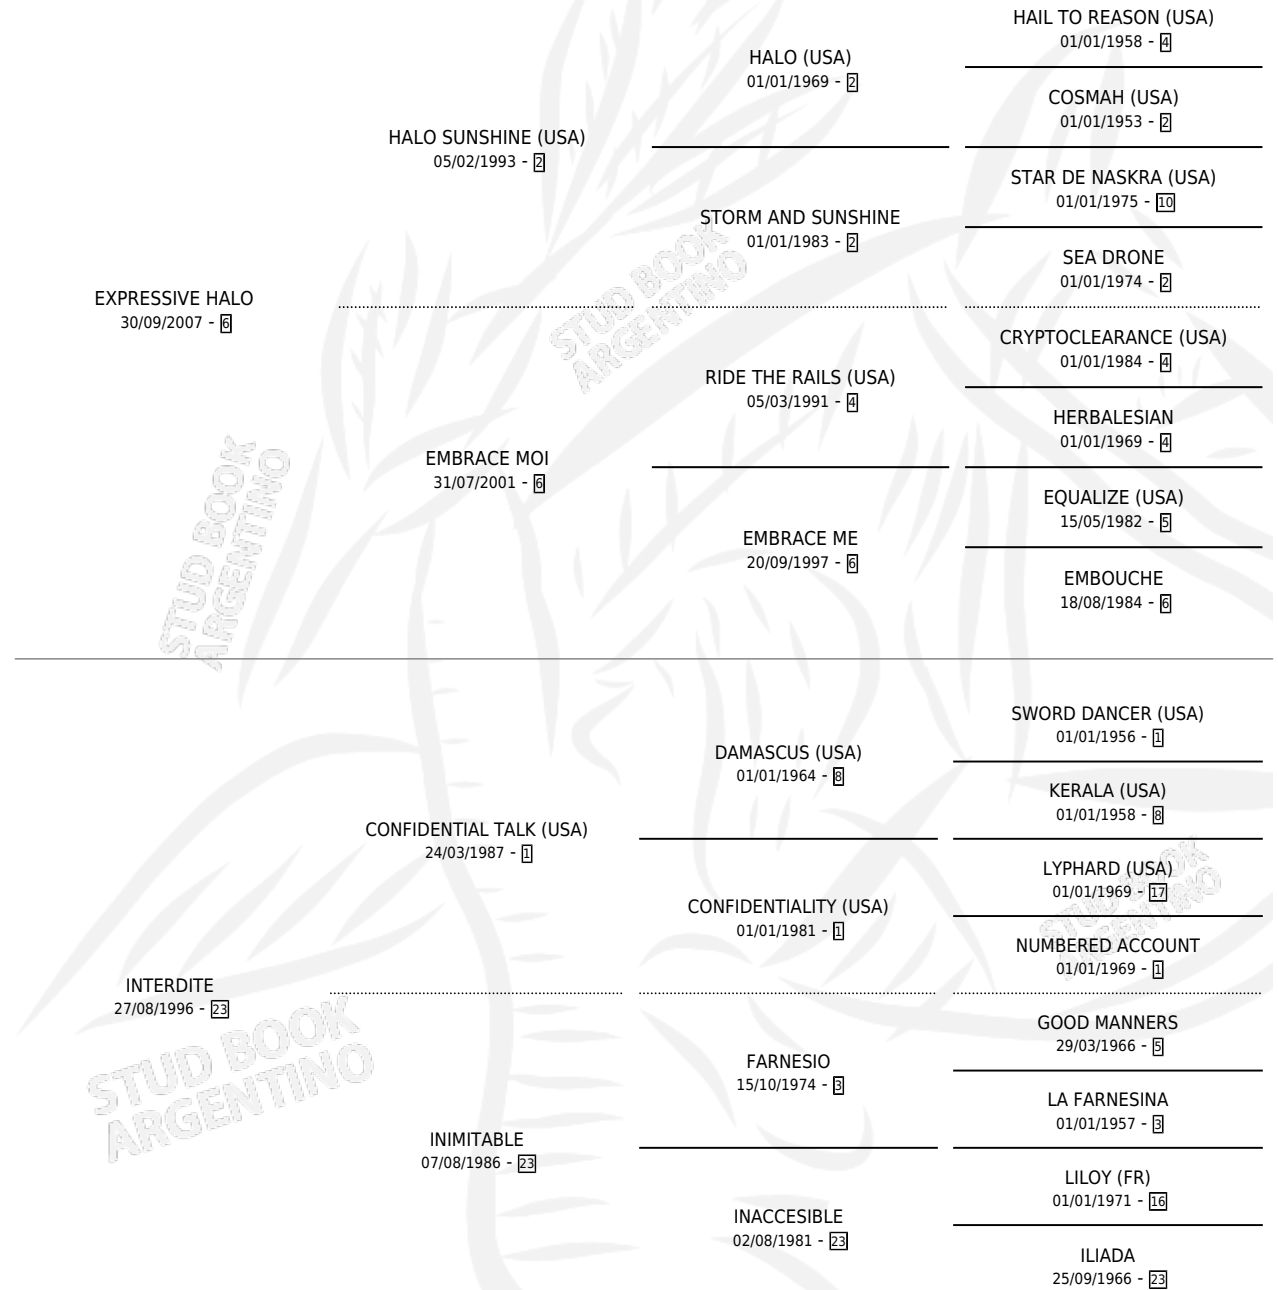

IN EXPRESSION

por EXPRESSIVE HALO y INTERDITE por CONFIDENTIAL TALK (USA)

Argentina · Macho · Alazan · SP · 04/09/2014
Familia 23-a · Volumen 42

ESTADO

TIPIFICACIÓN SANGUÍNEA	X
TIPIFICACIÓN POR ADN	✓
PASAPORTE	✓
IDENTIFICACIÓN POR MICROCHIP	✓
REPRODUCTOR	X

Lugar de nacimiento: Vacacion

Criador: Vacacion

PEDIGREE

CAMPAÑA

Solo carreras oficiales de Argentina

POR EDAD

EDAD	CC	1°	2°	3°	4°	5°	NP	CLC	CLG	CLCG1	CLGG1	IMPORTE	GANANCIA / CC
3 AÑOS	1	0	0	0	1	0	0	0	0	0	0	\$17,000	\$17,000
4 AÑOS	1	0	0	0	0	0	1	0	0	0	0	\$0	\$0
TOTALES	2	0	0	0	1	0	1	0	0	0	0	\$17,000	\$8,500
%		0.0%	0.0%	0.0%	50.0%	0.0%	50.0%	0.0%	0.0%	0.0%	0.0%		