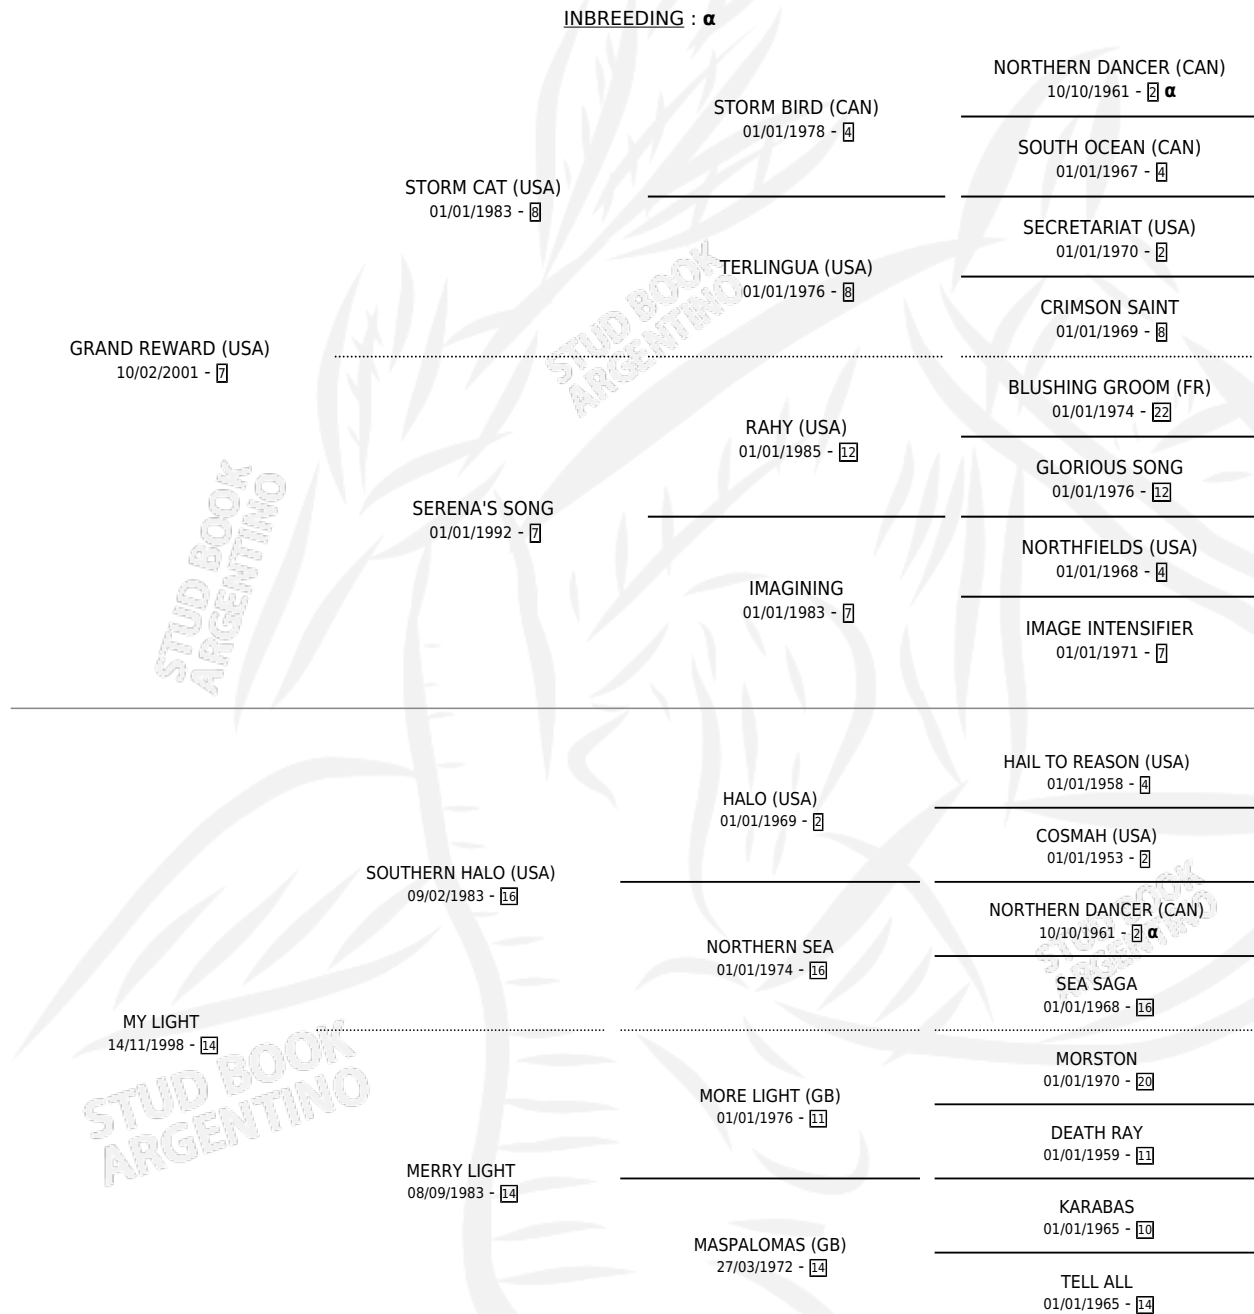

LUXURY LIGHT

por **GRAND REWARD (USA)** y **MY LIGHT** por **SOUTHERN HALO (USA)**

Argentina · Hembra · Zaino · SP · 27/08/2014
Familia 14-c · Volumen 42

ESTADO

TIPIFICACIÓN SANGUÍNEA	X
TIPIFICACIÓN POR ADN	✓
PASAPORTE	✓
IDENTIFICACIÓN POR MICROCHIP	✓
REPRODUCTOR	✓

Lugar de nacimiento: La Quebrada
Criador: La Quebrada

HIJOS

	MACHOS	HEMBRAS
5 NACIERON	4	1
3 CORRIERON	2	1
1 GANARON	0	1
0 GANADORES CL	0 GANADORES GR	0 GANADORES G1

PEDIGREE

INBREEDING : α

CAMPAÑA

Solo carreras oficiales de Argentina