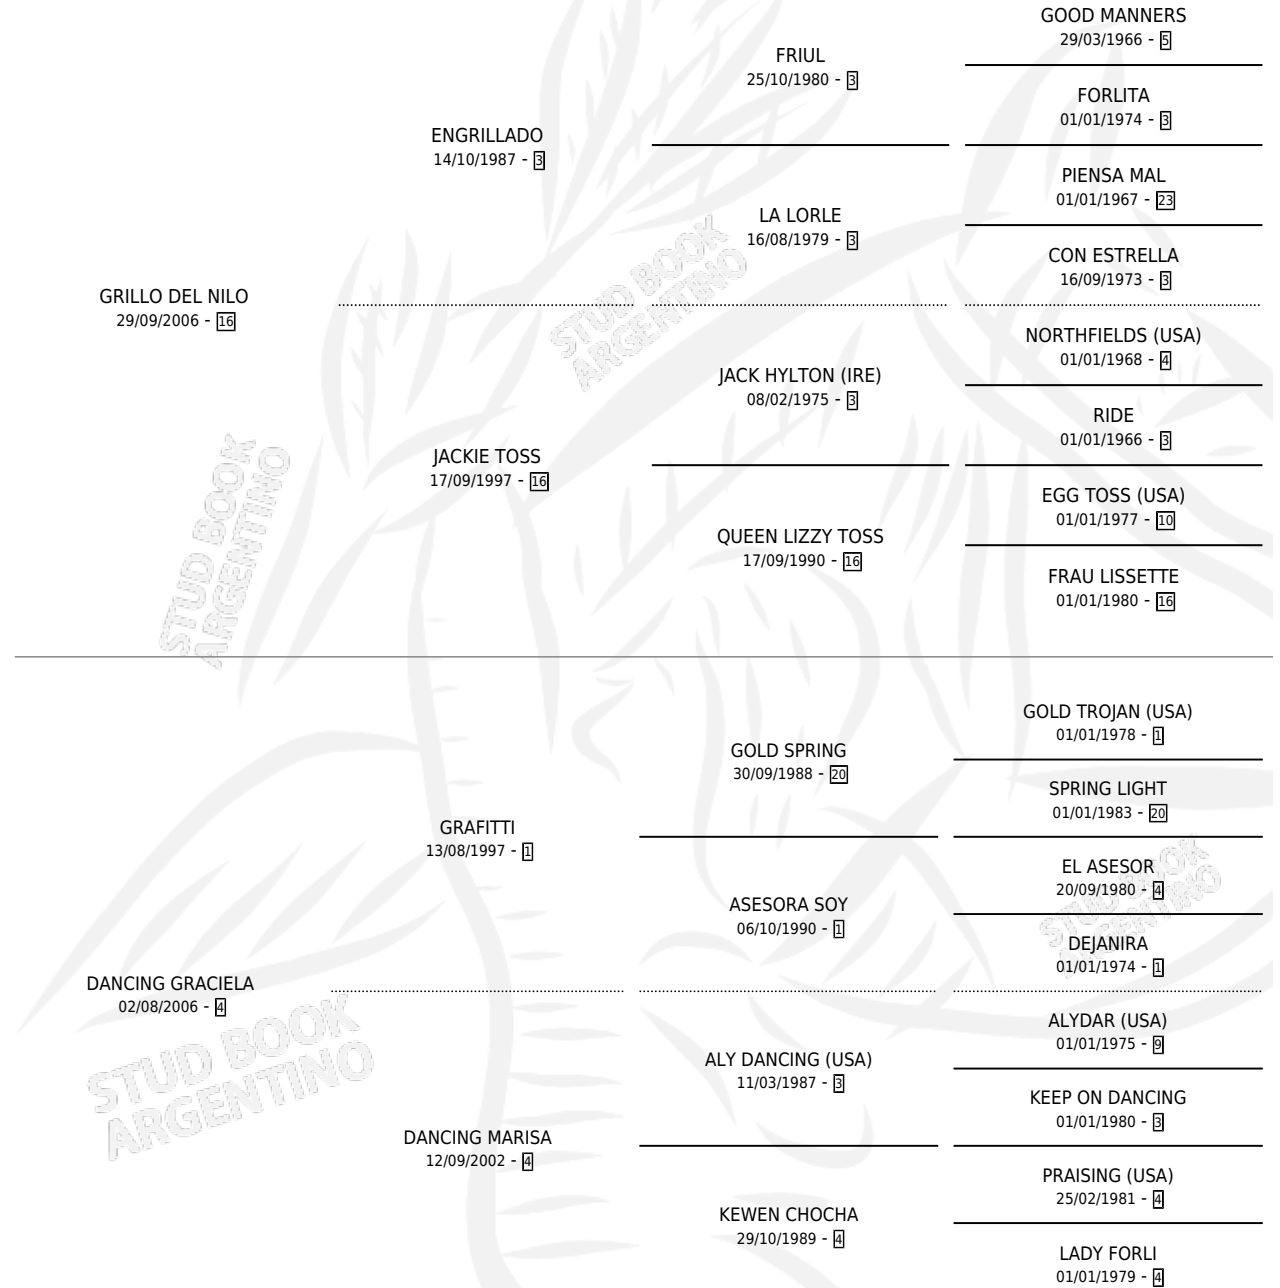

GRILLO SOY

por **GRILLO DEL NILO** y **DANCING GRACIELA** por **GRAFITTI**

Argentina · Macho · Zaino · SP · 18/09/2014
Familia 4-p · Volumen 42

ESTADO

TIPIFICACIÓN SANGUÍNEA	X
TIPIFICACIÓN POR ADN	✓
PASAPORTE	✓
IDENTIFICACIÓN POR MICROCHIP	✓
REPRODUCTOR	X

Lugar de nacimiento: Las Dos H

Criador: Las Dos H

PEDIGREE

CAMPAÑA

Solo carreras oficiales de Argentina

POR EDAD

EDAD	CC	1°	2°	3°	4°	5°	NP	CLC	CLG	CLCG1	CLGG1	IMPORTE	GANANCIA / CC
3 AÑOS	2	0	0	0	0	1	1	0	0	0	0	\$4,350	\$2,175
TOTALES	2	0	0	0	0	1	1	0	0	0	0	\$4,350	\$2,175
%		0.0%	0.0%	0.0%	0.0%	50.0%	50.0%	0.0%	0.0%	0.0%	0.0%		