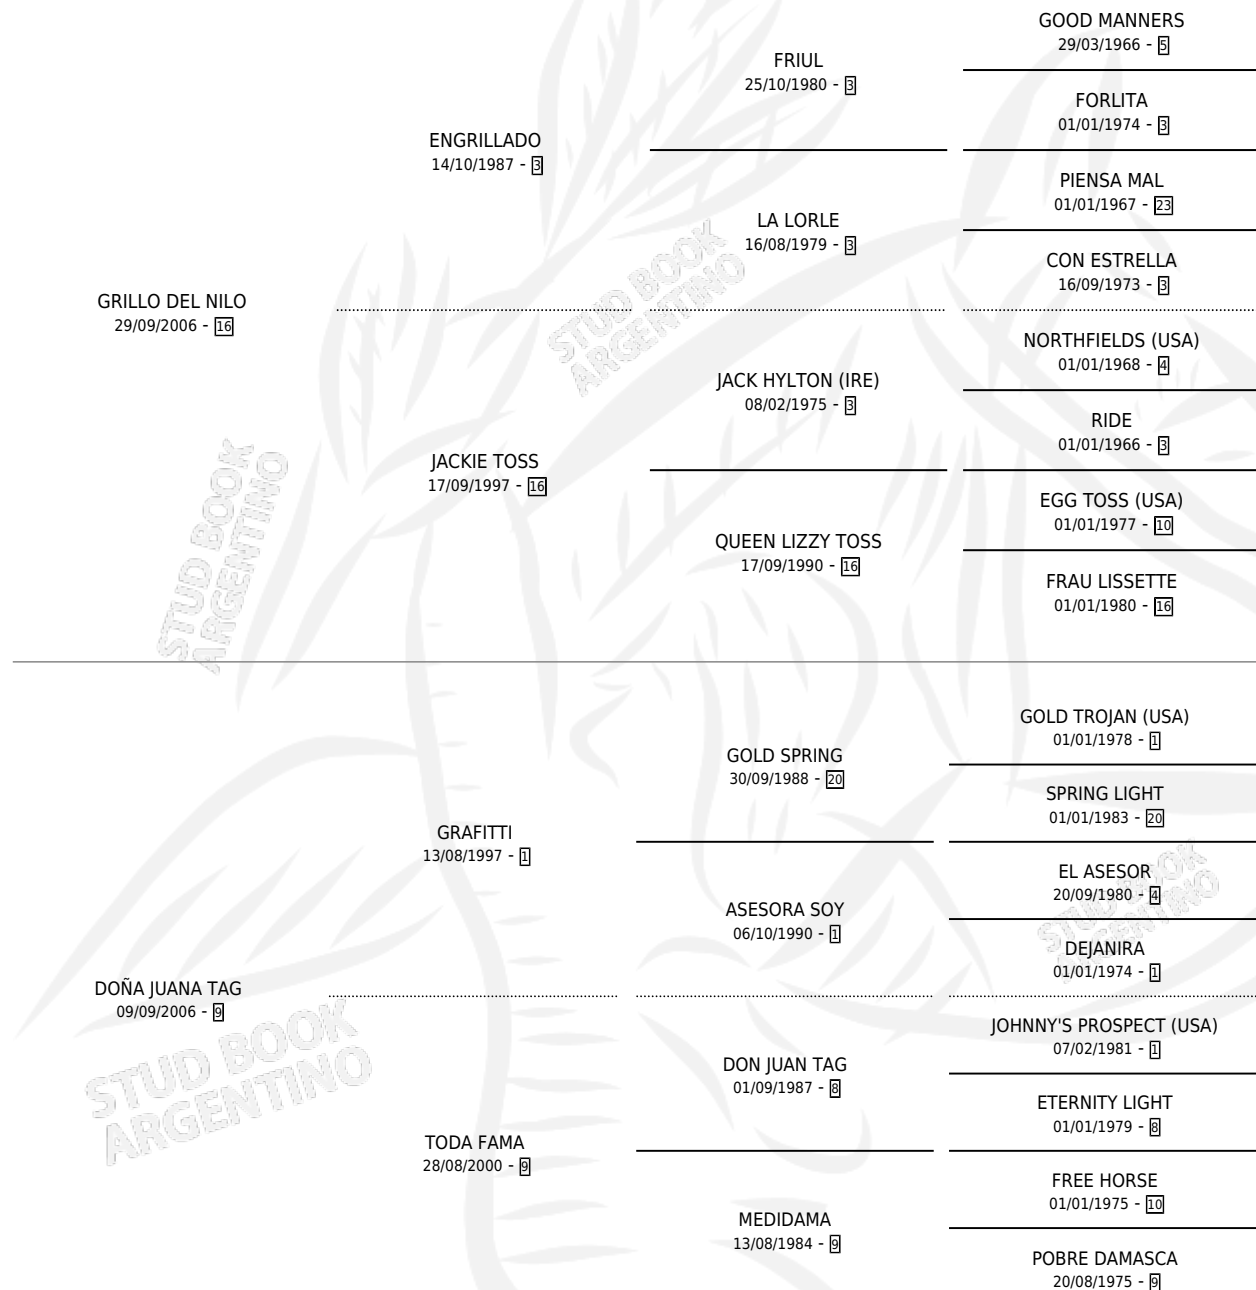

JUANA SUPREMA

por GRILLO DEL NILO y DOÑA JUANA TAG por GRAFITTI

Argentina · Hembra · Alazan · SP · 04/09/2014
Familia 9-g · Volumen 42

ESTADO

| | |
|------------------------------|---|
| TIPIFICACIÓN SANGUÍNEA | X |
| TIPIFICACIÓN POR ADN | ✓ |
| PASAPORTE | X |
| IDENTIFICACIÓN POR MICROCHIP | ✓ |
| REPRODUCTOR | X |

Lugar de nacimiento: Las Dos H

Criador: Las Dos H

PEDIGREE

JUANA SUPREMA

Datos oficiales del Stud Book Argentino

Documento generado el 15/05/2026

studbook.org.ar