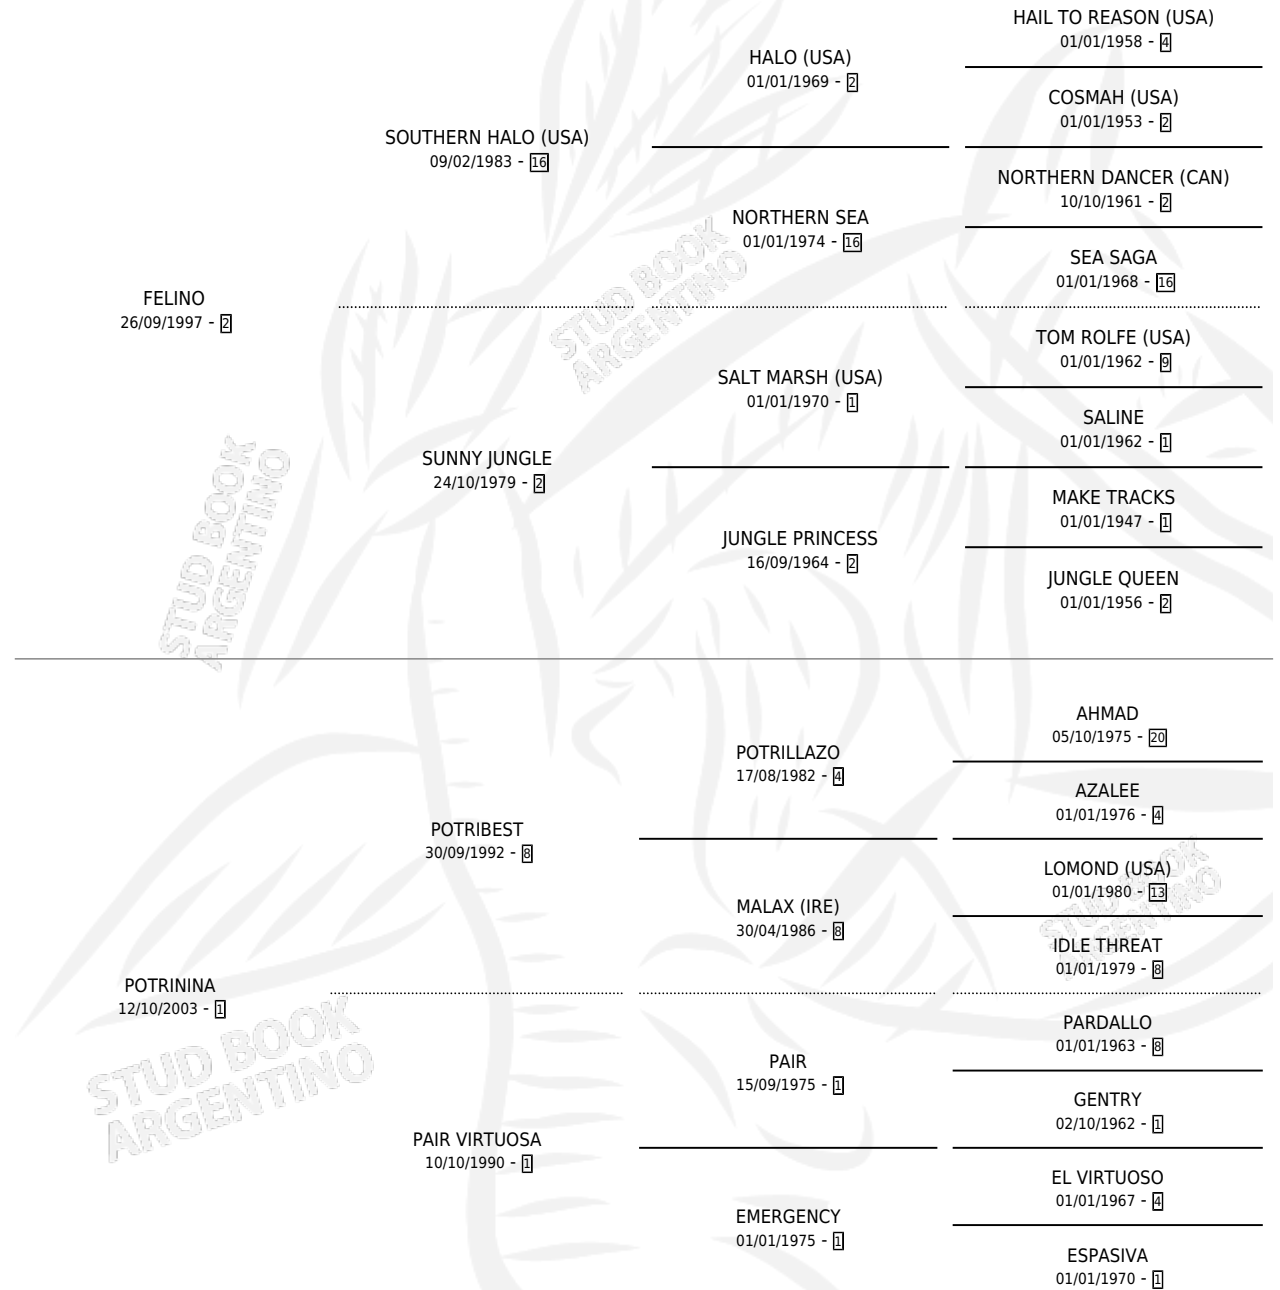

COKYHALO

por **FELINO** y **POTRININA** por **POTRIBEST**

Argentina · Macho · Zaino · SP · 13/09/2014
Familia 1-e · Volumen 42

ESTADO

TIPIFICACIÓN SANGUÍNEA	X
TIPIFICACIÓN POR ADN	X
PASAPORTE	X
IDENTIFICACIÓN POR MICROCHIP	X
REPRODUCTOR	X

Lugar de nacimiento: El Cabure Talense

Criador: El Cabure Talense

PEDIGREE

COKYHALO

Datos oficiales del Stud Book Argentino

Documento generado el 13/06/2026

studbook.org.ar