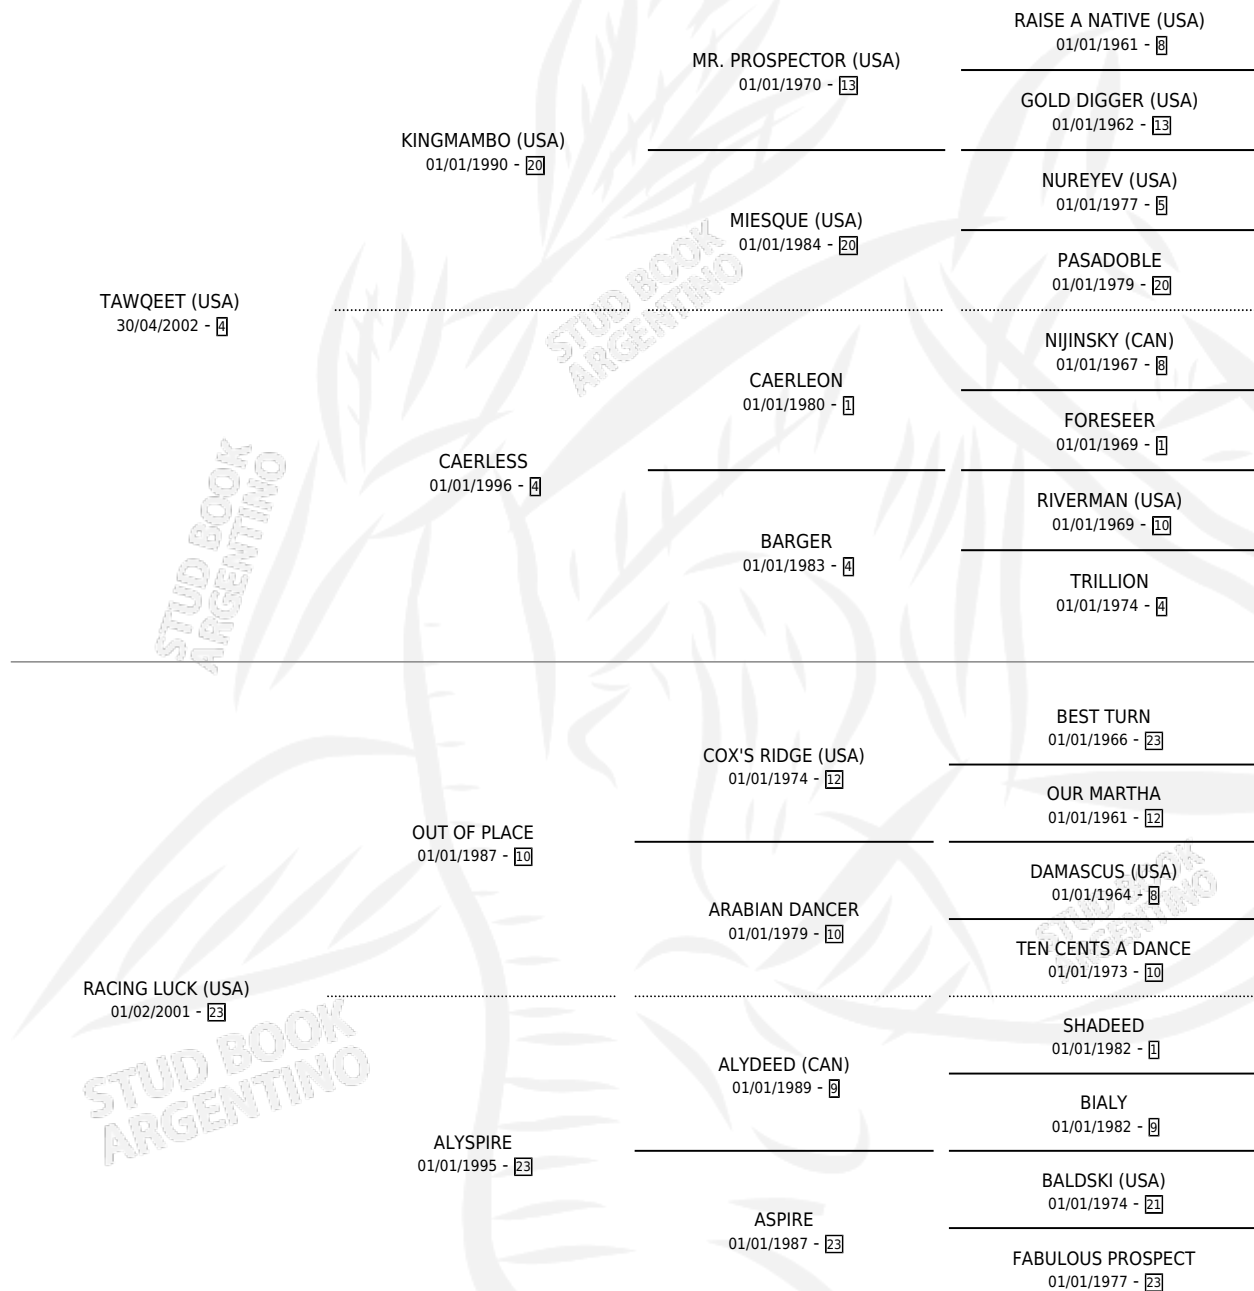

TAW RACING

por TAWQEET (USA) y RACING LUCK (USA) por OUT OF PLACE

Argentina · Macho · Alazan · SP · 23/09/2014
Familia 23 · Volumen 42

ESTADO

TIPIFICACIÓN SANGUÍNEA	X
TIPIFICACIÓN POR ADN	✓
PASAPORTE	✓
IDENTIFICACIÓN POR MICROCHIP	✓
REPRODUCTOR	X

Lugar de nacimiento: Los Aguacates

Criador: Los Aguacates

PEDIGREE