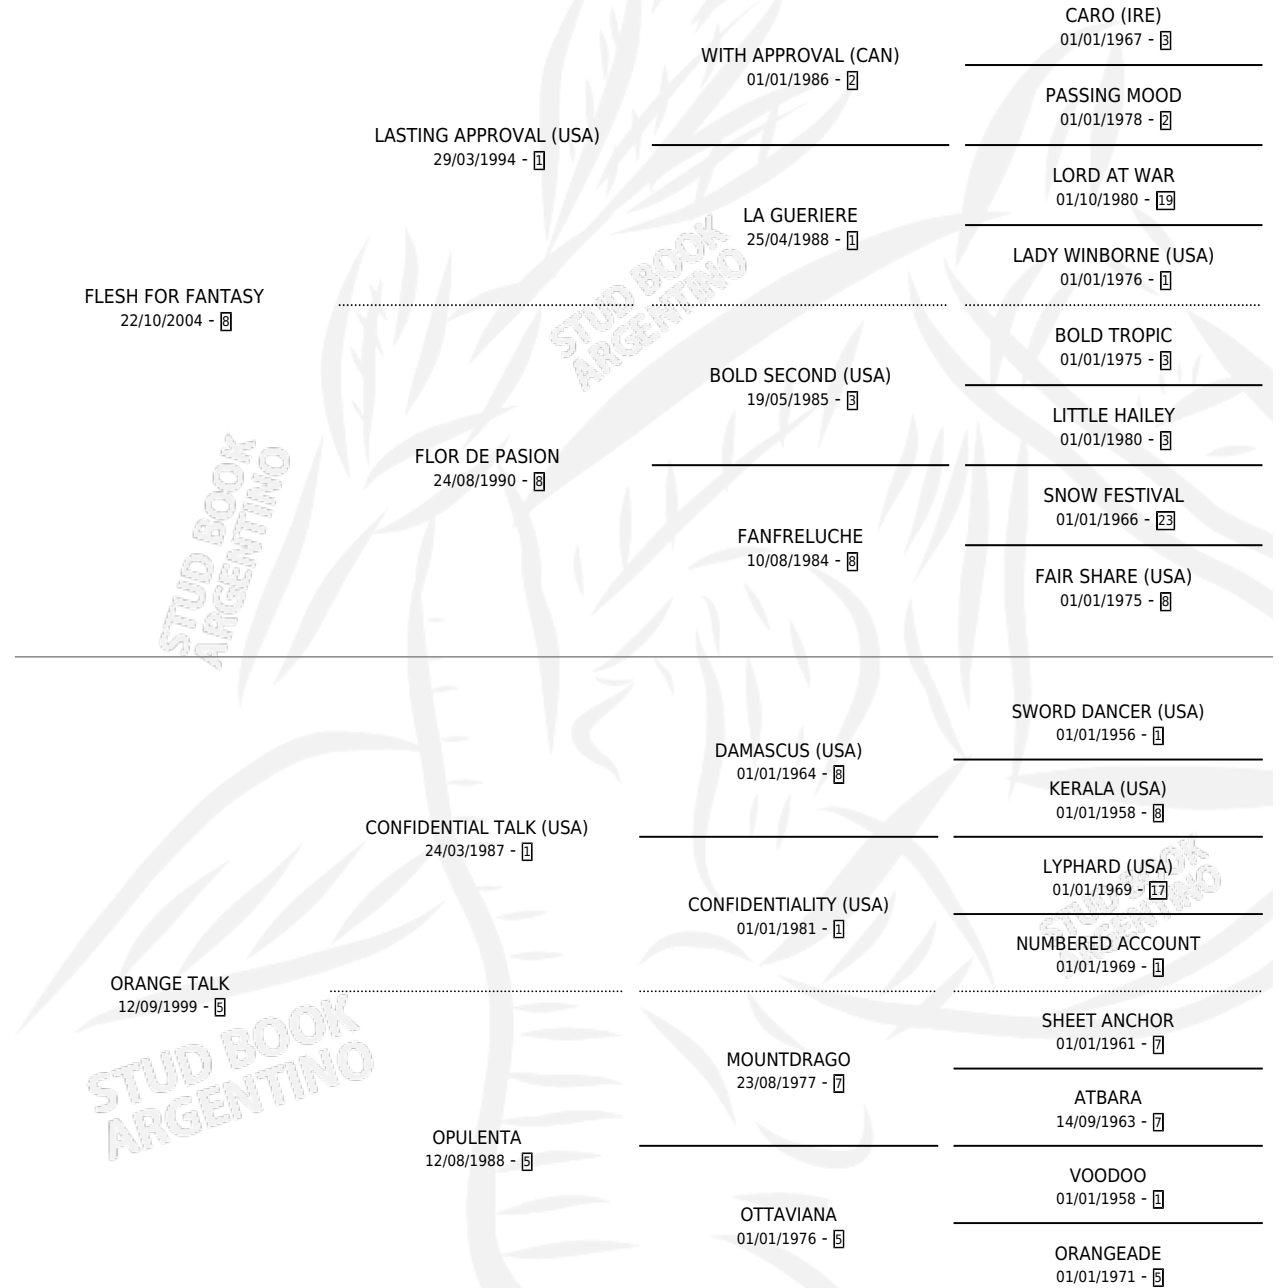

ORANGE FANTASY

por FLESH FOR FANTASY y ORANGE TALK por
CONFIDENTIAL TALK (USA)

Argentina · Hembra · Alazan · SP · 02/09/2014
Familia 5-h · Volumen 42

ESTADO

TIPIFICACIÓN SANGUÍNEA	X
TIPIFICACIÓN POR ADN	✓
PASAPORTE	✓
IDENTIFICACIÓN POR MICROCHIP	✓
REPRODUCTOR	✓

Lugar de nacimiento: Campo particular
Criador: El Angel De Venecia S.R.L.

~

HIJOS

	MACHOS	HEMBRAS
2 NACIERON	0	2
SIN ACTUACIONES		

PEDIGREE