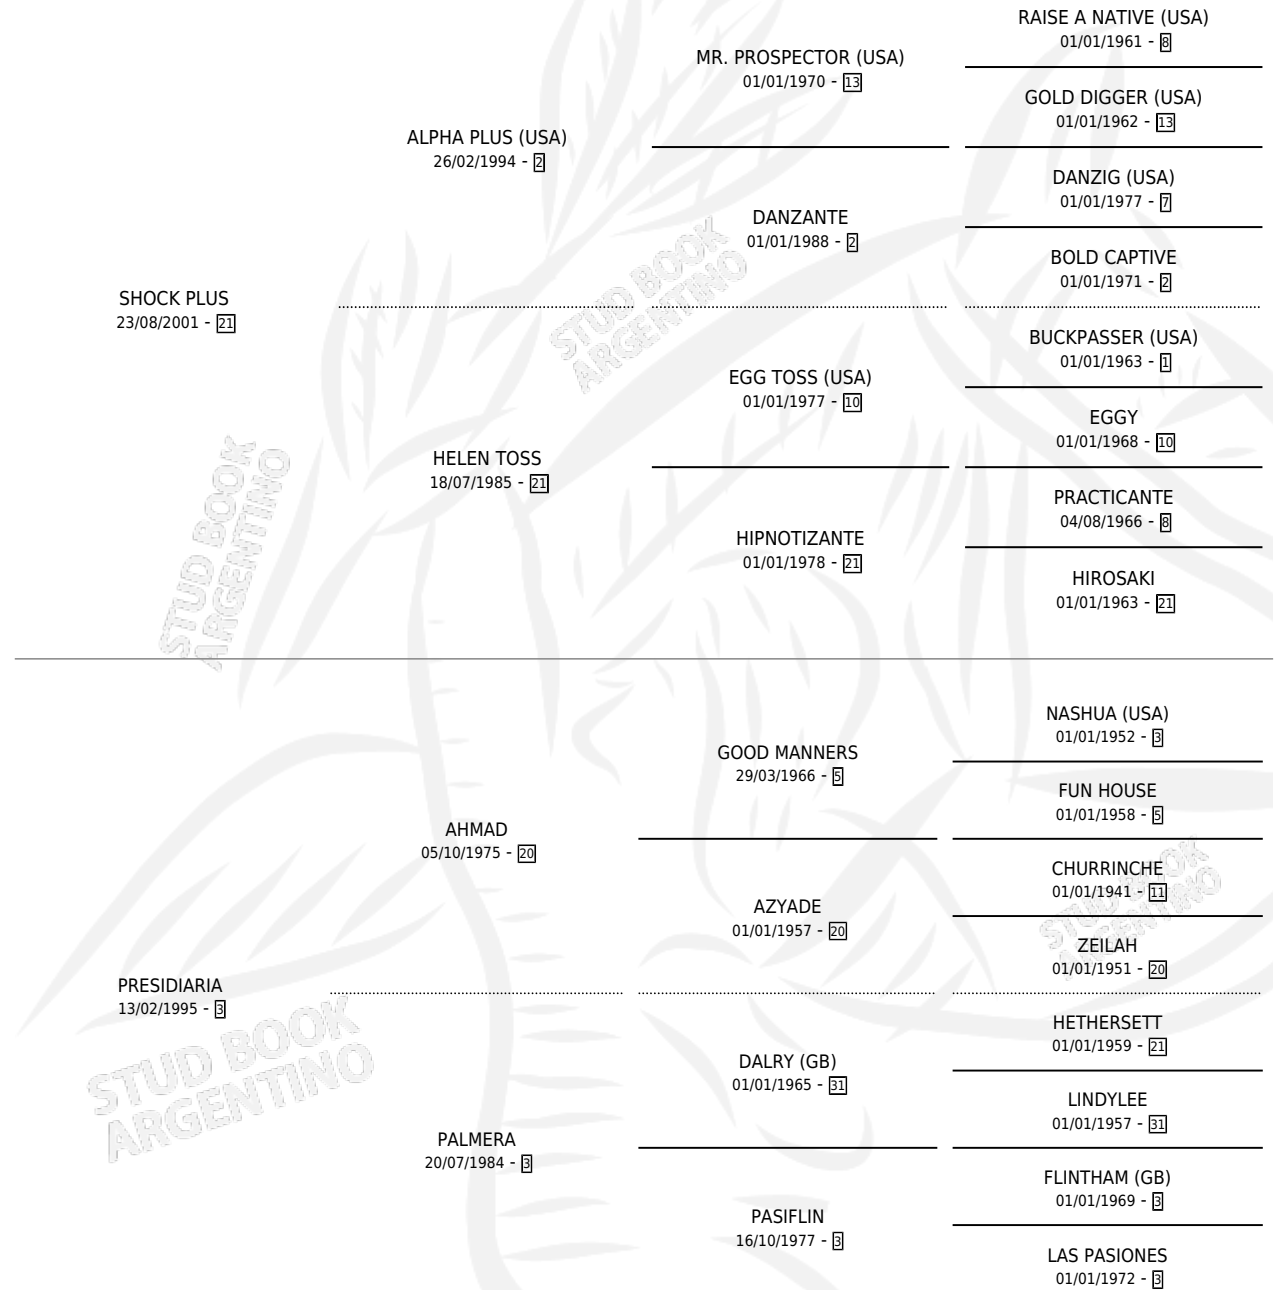

PRESING SHOCK

por SHOCK PLUS y PRESIDIARIA por AHMAD

Argentina · Macho · Zaino · SP · 01/08/2014
Familia 3-c · Volumen 42

ESTADO

TIPIFICACIÓN SANGUÍNEA	X
TIPIFICACIÓN POR ADN	X
PASAPORTE	X
IDENTIFICACIÓN POR MICROCHIP	X
REPRODUCTOR	X

Lugar de nacimiento: Campo particular

Criador: La Teresina

PEDIGREE

PRESING SHOCK

Datos oficiales del Stud Book Argentino

Documento generado el 03/05/2026

studbook.org.ar