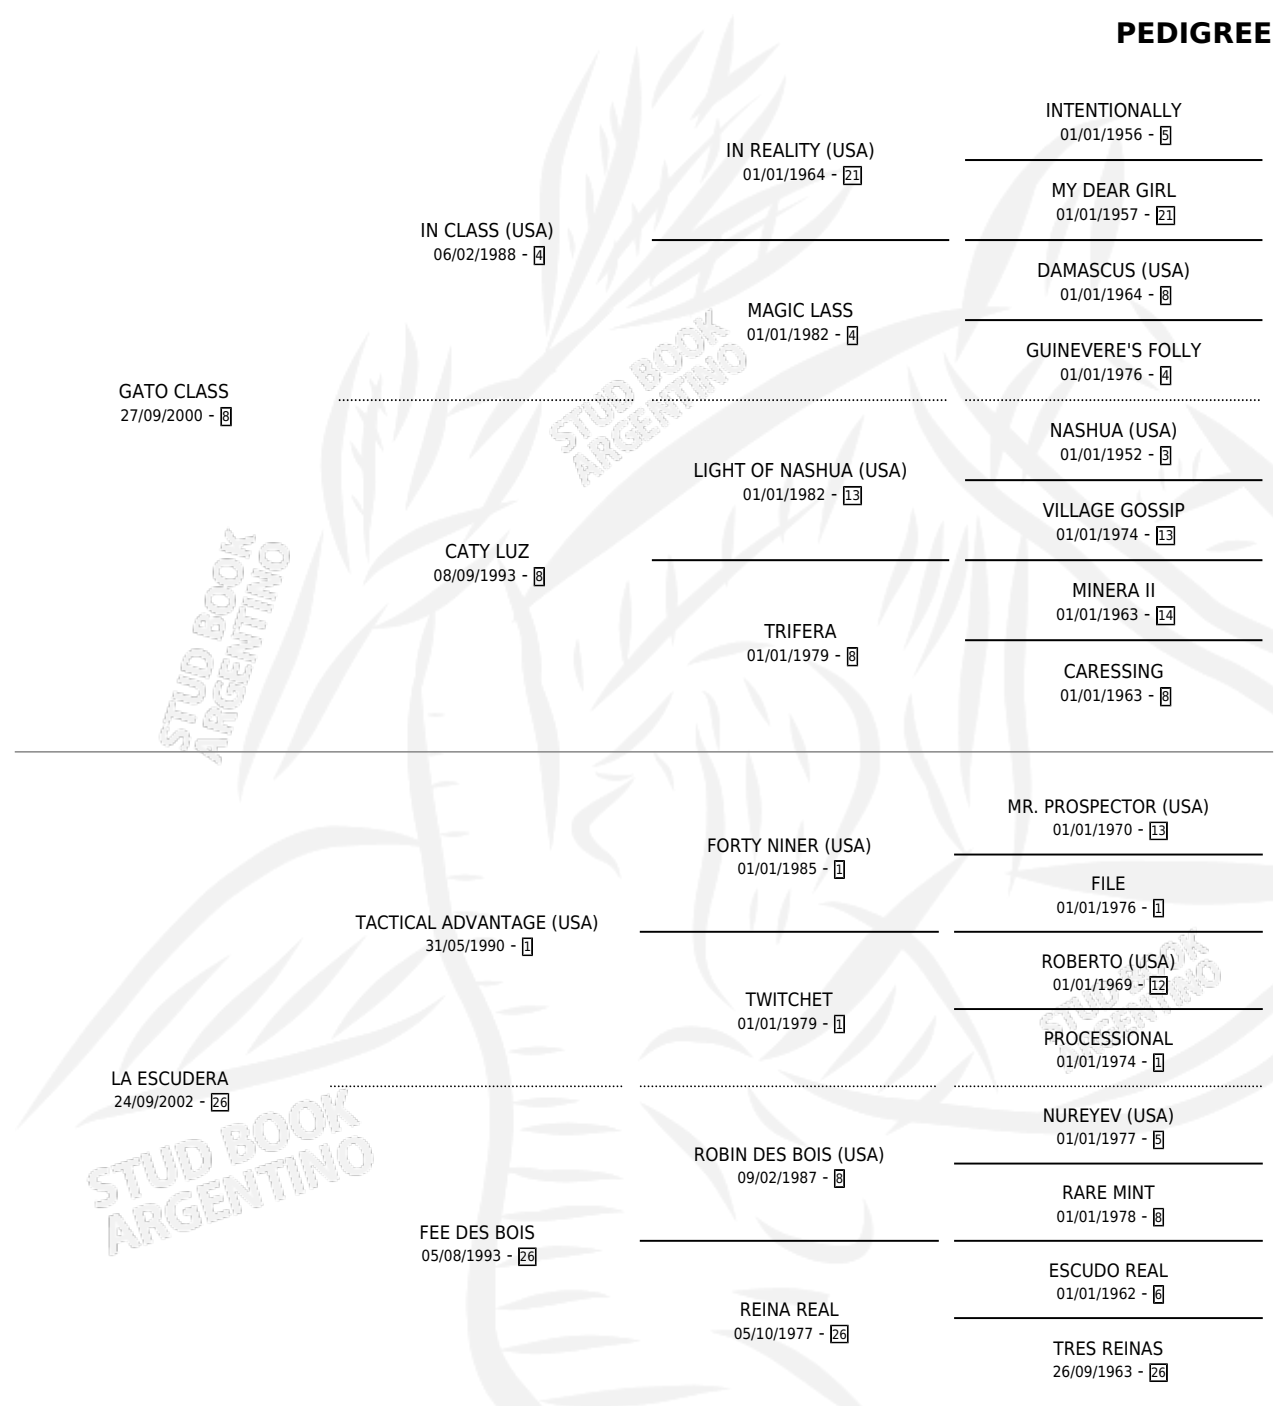

TRINI CLASS

por GATO CLASS y LA ESCUDERA por TACTICAL
ADVANTAGE (USA)

Argentina · Hembra · Zaino · SP · 19/09/2014
Familia 26 · Volumen 42

ESTADO

TIPIFICACIÓN SANGUÍNEA	X
TIPIFICACIÓN POR ADN	✓
PASAPORTE	✓
IDENTIFICACIÓN POR MICROCHIP	✓
REPRODUCTOR	X

Lugar de nacimiento: Santa Brigida
Criador: Santa Brigida

PEDIGREE

CAMPAÑA

Solo carreras oficiales de Argentina

POR EDAD

EDAD	CC	1°	2°	3°	4°	5°	NP	CLC	CLG	CLCG1	CLGG1	IMPORTE	GANANCIA / CC
3 AÑOS	2	0	0	0	0	0	2	0	0	0	0	\$0	\$0
TOTALES	2	0	0	0	0	0	2	0	0	0	0	\$0	\$0
%		0.0%	0.0%	0.0%	0.0%	0.0%	100%	0.0%	0.0%	0.0%	0.0%		