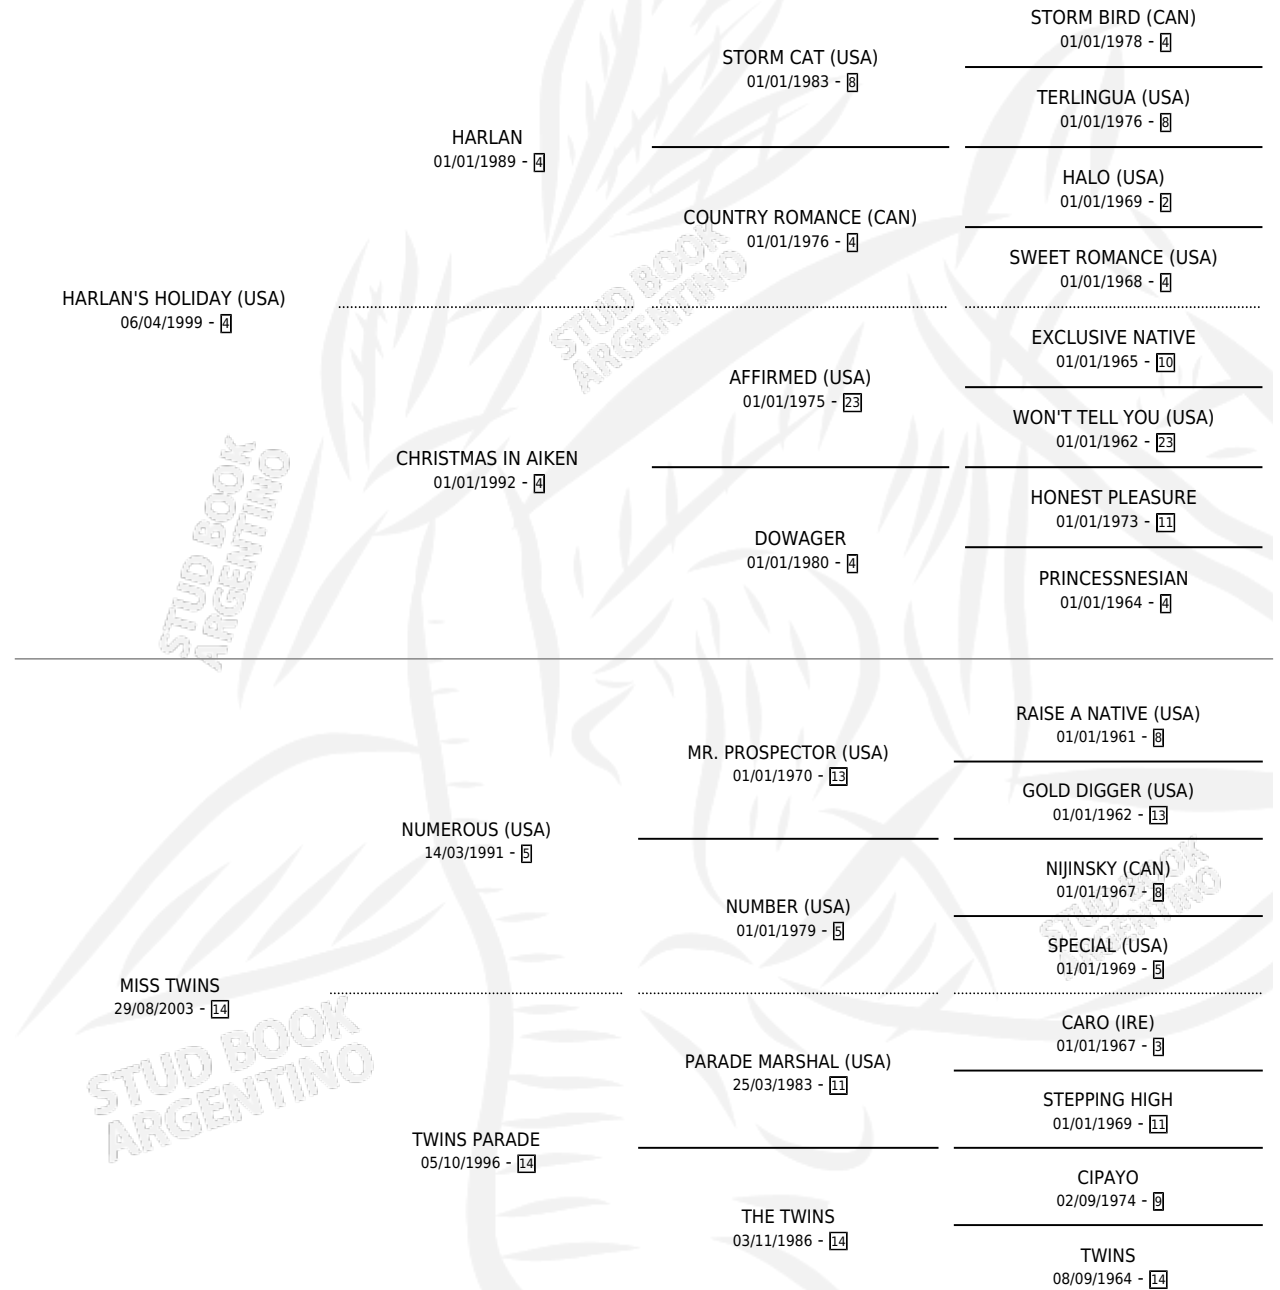

WINS DAY

por **HARLAN'S HOLIDAY (USA)** y **MISS TWINS** por **NUMEROUS (USA)**

Argentina · Hembra · Zaino · SP · 24/09/2014
Familia 14-c · Volumen 42

ESTADO

TIPIFICACIÓN SANGUÍNEA	X
TIPIFICACIÓN POR ADN	✓
PASAPORTE	✓
IDENTIFICACIÓN POR MICROCHIP	✓
REPRODUCTOR	✓

Lugar de nacimiento: Firmamento

Criador: Firmamento

~

HIJOS

	MACHOS	HEMBRAS
4 NACIERON	0	4
2 CORRIERON	0	2
1 GANARON	0	1
0 GANADORES CL	0 GANADORES GR	0 GANADORES G1

PEDIGREE