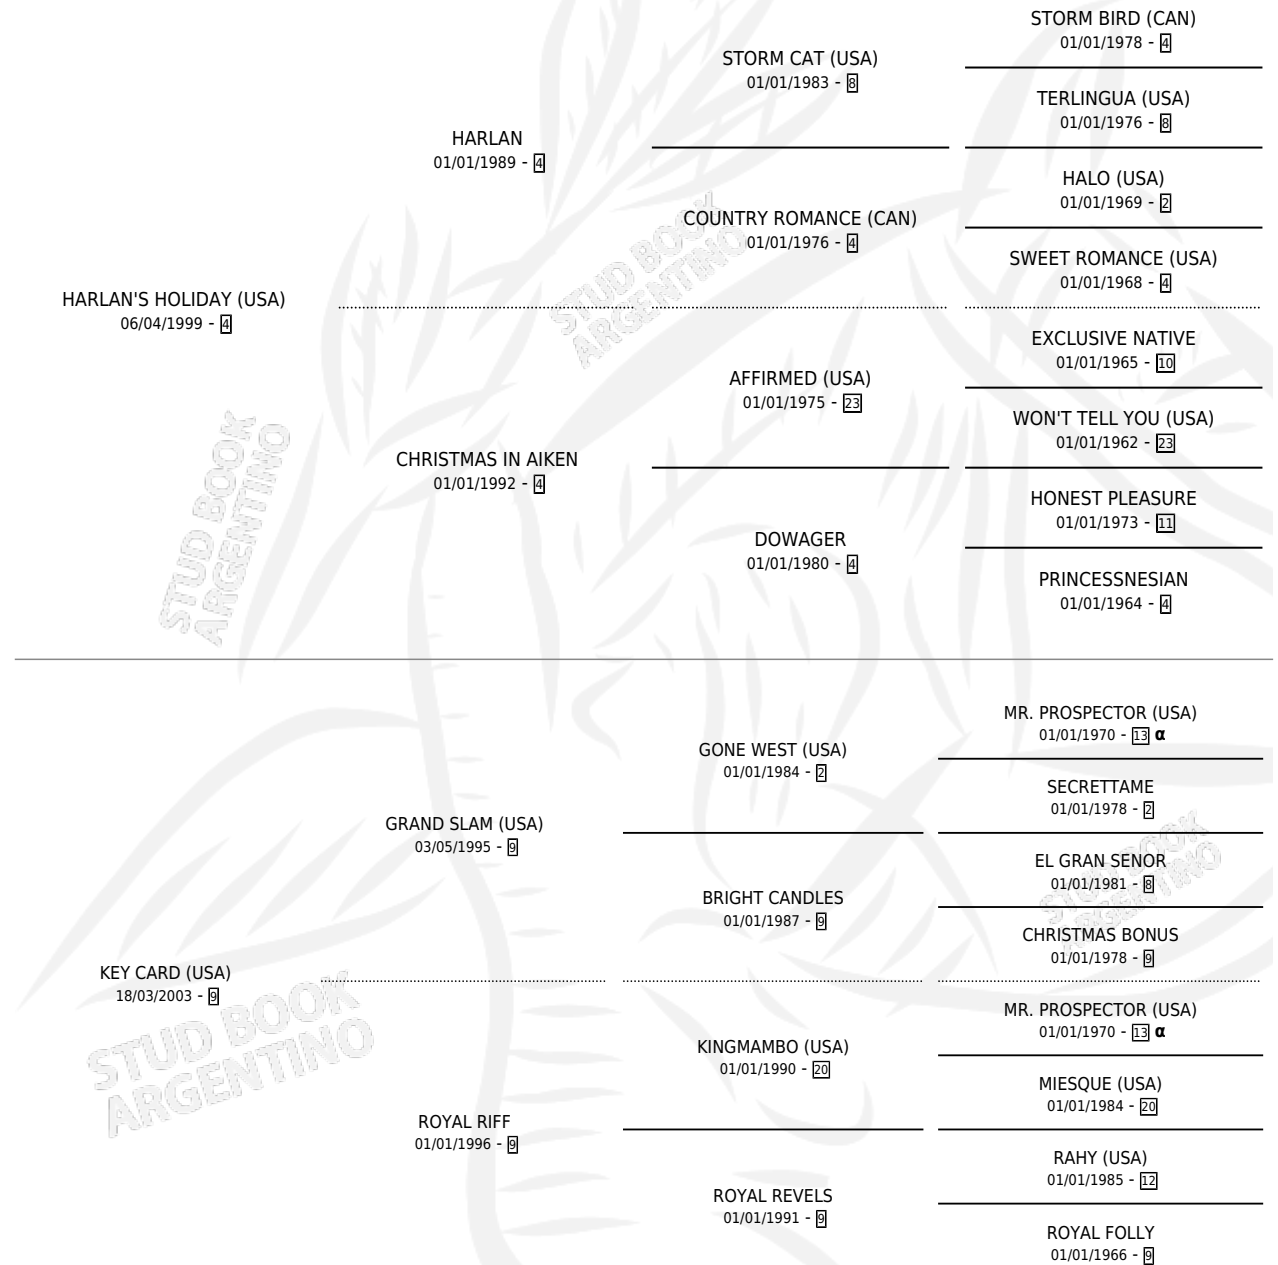

CARD DAY

por HARLAN'S HOLIDAY (USA) y KEY CARD (USA) por
GRAND SLAM (USA)

Argentina · Macho · Zaino Colorado · SP · 26/09/2014
Familia 9-f · Volumen 42

ESTADO

TIPIFICACIÓN SANGUÍNEA	X
TIPIFICACIÓN POR ADN	✓
PASAPORTE	✓
IDENTIFICACIÓN POR MICROCHIP	✓
REPRODUCTOR	X

Lugar de nacimiento: Firmamento

Criador: Firmamento

PEDIGREE

INBREEDING : α

EXPORTACIÓN / IMPORTACIÓN

FECHA	MOVIMIENTO	PAÍS
15/09/2016	EXPORTADO	URUGUAY

CARD DAY

Datos oficiales del Stud Book Argentino