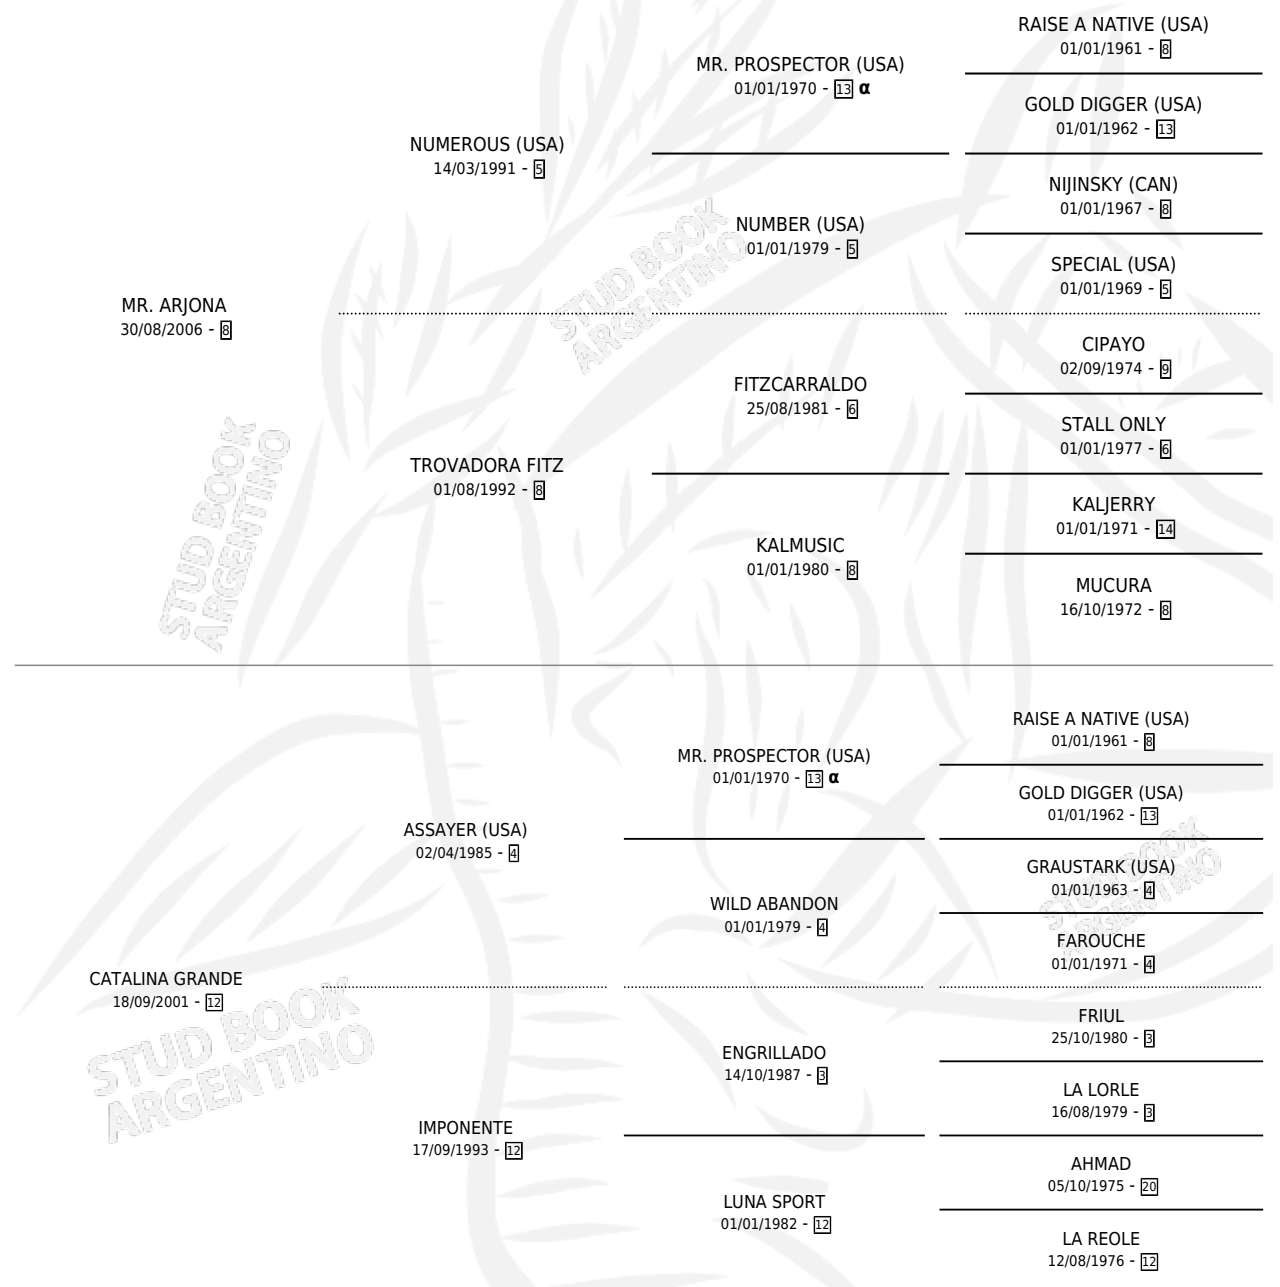

PRINCESA LUZ

por MR. ARJONA y CATALINA GRANDE por ASSAYER (USA)

Argentina · Hembra · Tordillo · SP · 04/09/2014
Familia 12-d · Volumen 42

ESTADO

TIPIFICACIÓN SANGUÍNEA	X
TIPIFICACIÓN POR ADN	✓
PASAPORTE	✓
IDENTIFICACIÓN POR MICROCHIP	✓
REPRODUCTOR	X

Lugar de nacimiento: Lis Ivon
Criador: Sin dato

PEDIGREE

INBREEDING : α

CAMPAÑA

Solo carreras oficiales de Argentina

POR EDAD

EDAD	CC	1°	2°	3°	4°	5°	NP	CLC	CLG	CLCG1	CLGG1	IMPORTE	GANANCIA / CC
3 AÑOS	1	0	0	0	0	0	1	0	0	0	0	\$0	\$0
TOTALES	1	0	0	0	0	0	1	0	0	0	0	\$0	\$0
%		0.0%	0.0%	0.0%	0.0%	0.0%	100%	0.0%	0.0%	0.0%	0.0%		