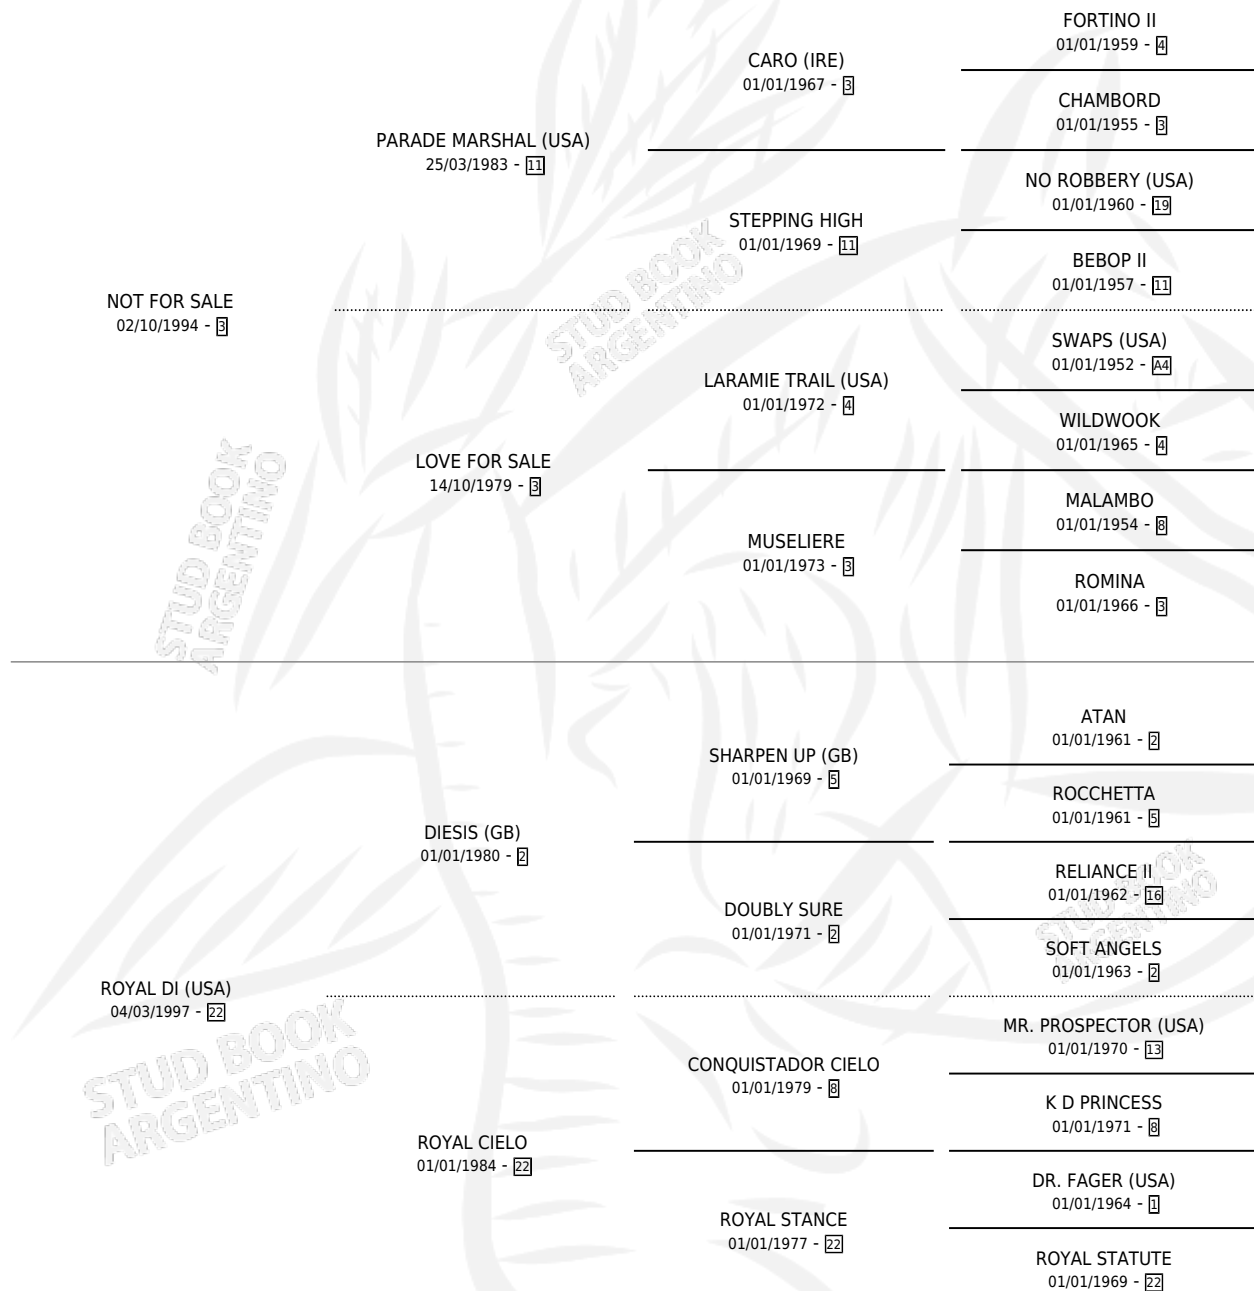

YES OR NOT

por NOT FOR SALE y ROYAL DI (USA) por DIESIS (GB)

Argentina · Macho · Alazan · SP · 11/09/2014
Familia 22-b · Volumen 42

ESTADO

TIPIFICACIÓN SANGUÍNEA	X
TIPIFICACIÓN POR ADN	✓
PASAPORTE	✓
IDENTIFICACIÓN POR MICROCHIP	✓
REPRODUCTOR	X

Lugar de nacimiento: Las Raices

Criador: Las Raices

PEDIGREE

CAMPAÑA

Solo carreras oficiales de Argentina

POR EDAD

EDAD	CC	1°	2°	3°	4°	5°	NP	CLC	CLG	CLCG1	CLGG1	IMPORTE	GANANCIA / CC
2 AÑOS	5	0	1	1	1	0	2	1	0	1	0	\$120,760	\$24,152
3 AÑOS	4	1	0	1	0	0	2	0	0	0	0	\$245,240	\$61,310
TOTALES	9	1	1	2	1	0	4	1	0	1	0	\$366,000	\$40,667
%		11.1%	11.1%	22.2%	11.1%	0.0%	44.4%	11.1%	0.0%	100%	0.0%		