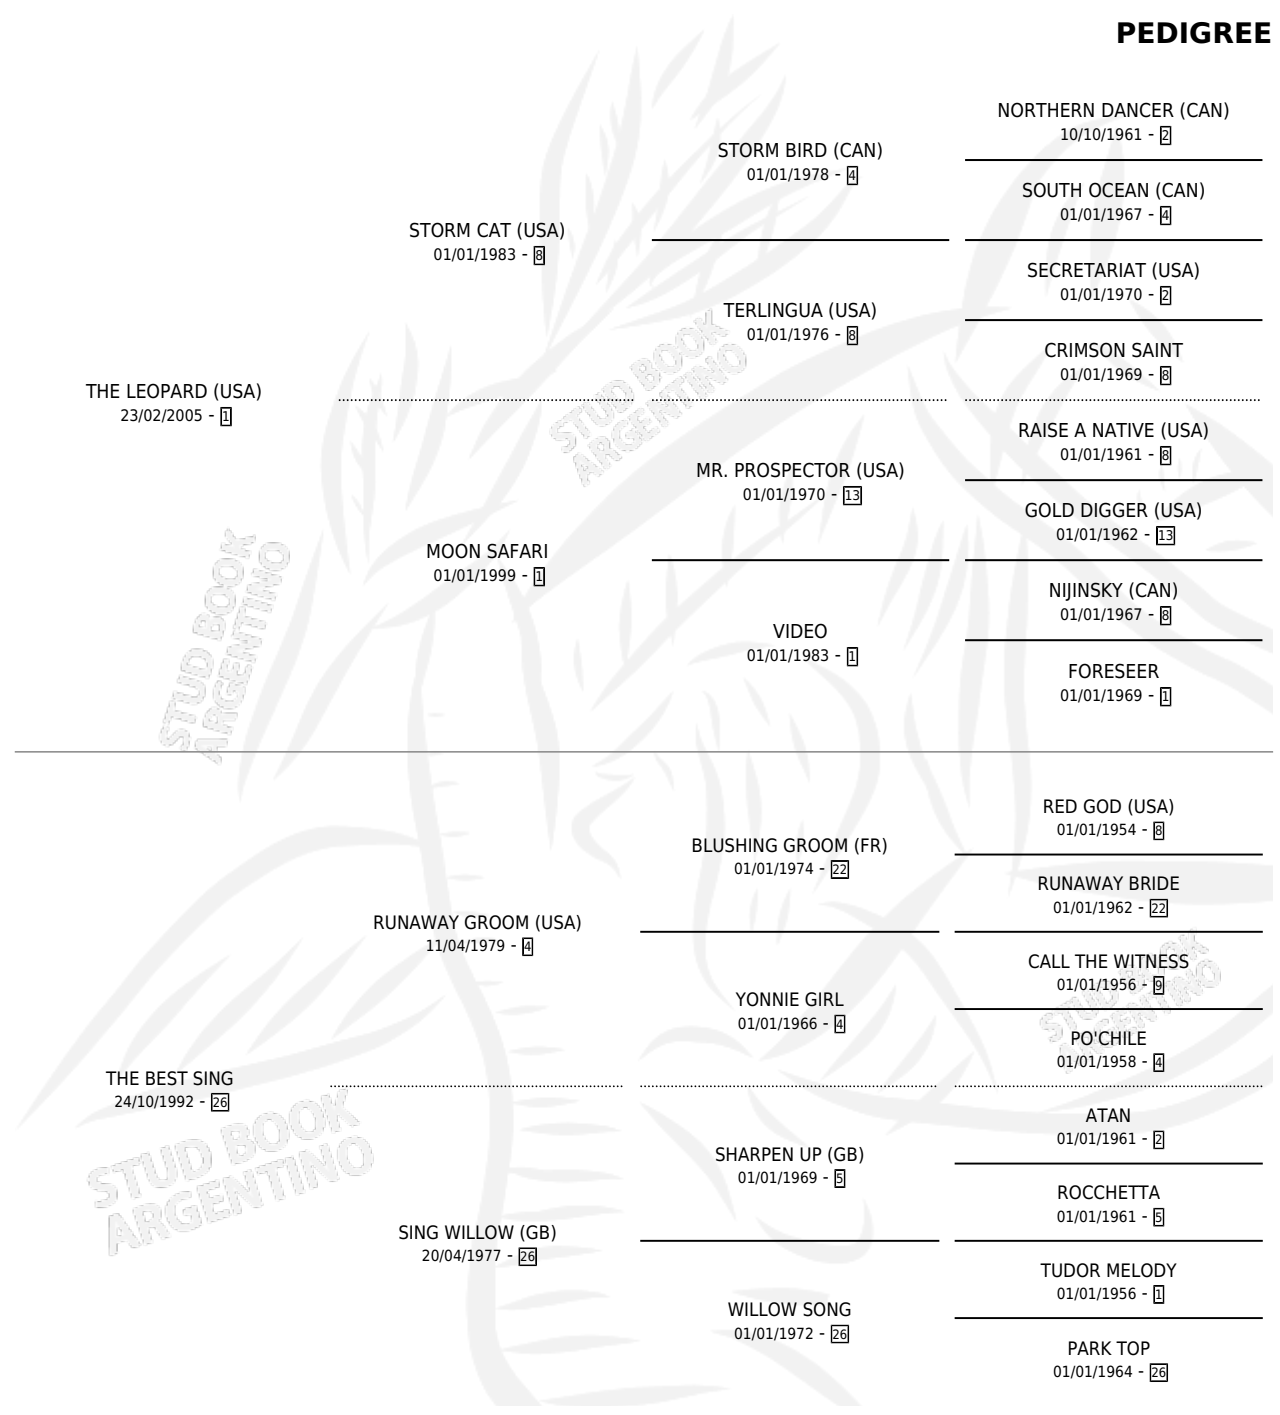

LA MAS TIGRA

por THE LEOPARD (USA) y THE BEST SING por RUNAWAY GROOM (USA)

Argentina · Hembra · Zaino · SP · 26/09/2014
Familia 26 · Volumen 42

ESTADO

TIPIFICACIÓN SANGUÍNEA	X
TIPIFICACIÓN POR ADN	✓
PASAPORTE	✓
IDENTIFICACIÓN POR MICROCHIP	✓
REPRODUCTOR	X

Lugar de nacimiento: Las Raices

Criador: Las Raices

PEDIGREE

CAMPAÑA

Solo carreras oficiales de Argentina

POR EDAD

EDAD	CC	1°	2°	3°	4°	5°	NP	CLC	CLG	CLCG1	CLGG1	IMPORTE	GANANCIA / CC
5 AÑOS	2	0	0	0	0	0	2	0	0	0	0	\$0	\$0
6 AÑOS	3	1	1	1	0	0	0	0	0	0	0	\$141,450	\$47,150
7 AÑOS	4	0	0	0	0	0	4	0	0	0	0	\$0	\$0
TOTALES	9	1	1	1	0	0	6	0	0	0	0	\$141,450	\$15,717
%		11.1%	11.1%	11.1%	0.0%	0.0%	66.7%	0.0%	0.0%	0.0%	0.0%		