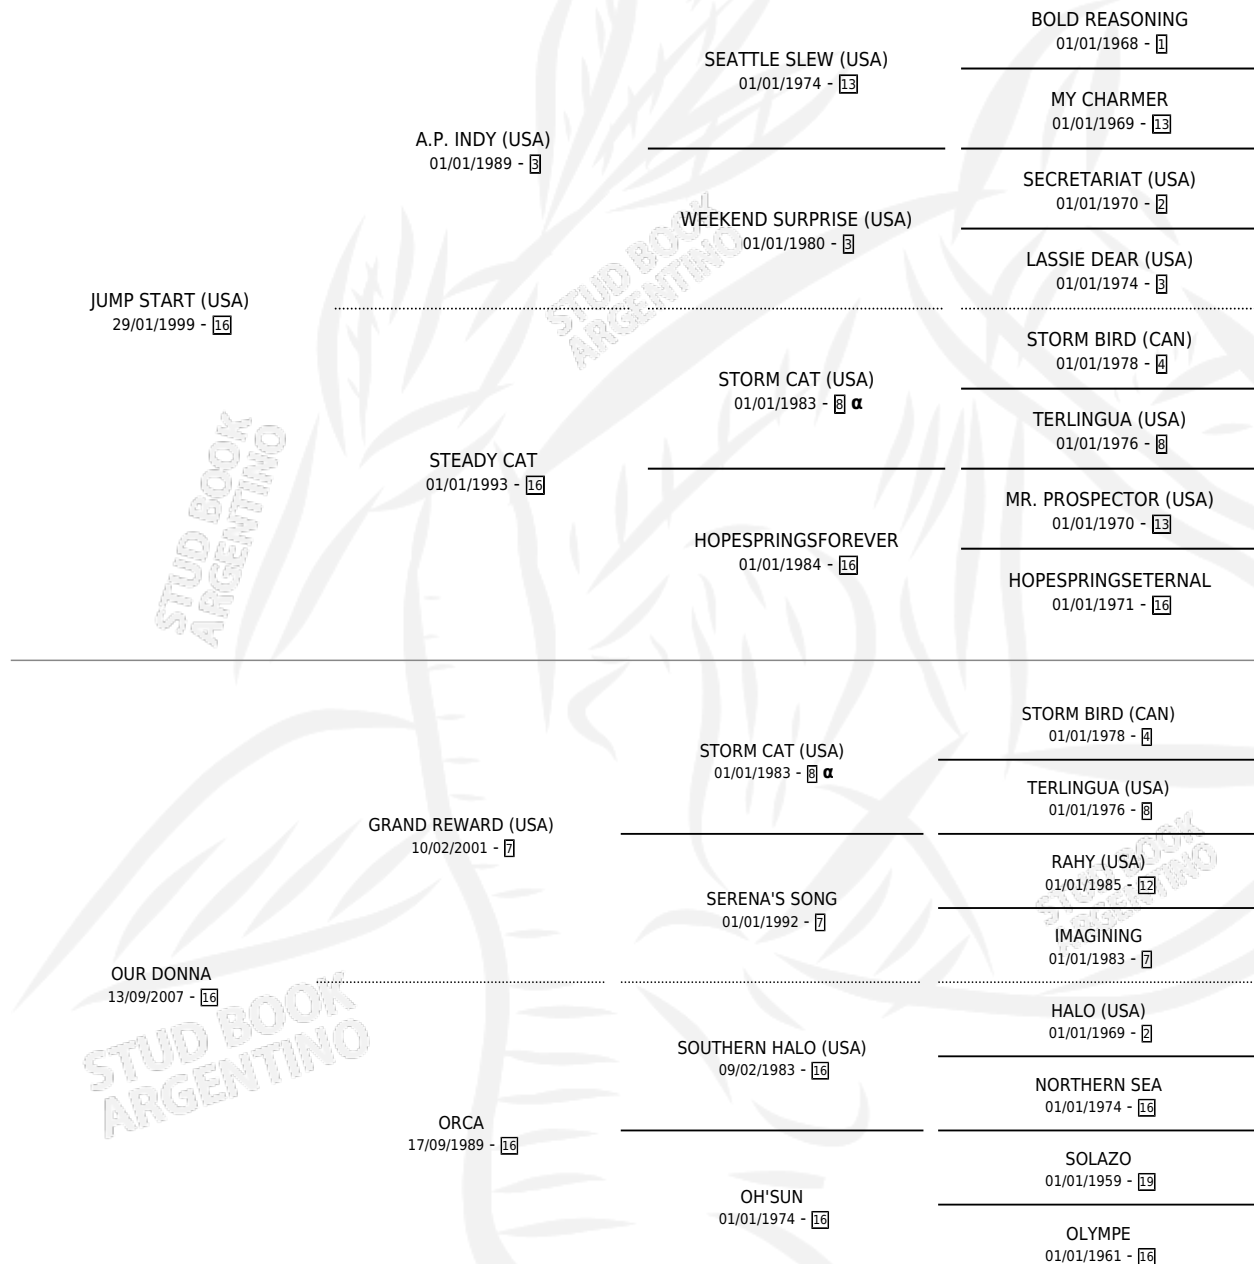

TODO SE PUEDE

por **JUMP START (USA)** y **OUR DONNA** por **GRAND REWARD (USA)**

Argentina · Macho · Zaino · SP · 24/09/2014
Familia 16-d · Volumen 42

ESTADO

TIPIFICACIÓN SANGUÍNEA	X
TIPIFICACIÓN POR ADN	✓
PASAPORTE	✓
IDENTIFICACIÓN POR MICROCHIP	✓
REPRODUCTOR	X

Lugar de nacimiento: Don Arcangel
Criador: Don Arcangel

PEDIGREE

INBREEDING : α

CAMPAÑA

Solo carreras oficiales de Argentina

POR EDAD

EDAD	CC	1°	2°	3°	4°	5°	NP	CLC	CLG	CLCG1	CLGG1	IMPORTE	GANANCIA / CC
4 AÑOS	2	0	0	0	0	0	2	0	0	0	0	\$0	\$0
5 AÑOS	3	0	0	0	0	0	3	0	0	0	0	\$0	\$0
6 AÑOS	1	0	0	0	0	0	1	0	0	0	0	\$0	\$0
TOTALES	6	0	0	0	0	0	6	0	0	0	0	\$0	\$0
%		0.0%	0.0%	0.0%	0.0%	0.0%	100%	0.0%	0.0%	0.0%	0.0%		

No placés en San Isidro, Palermo y La Plata en 6 carreras disputadas.

POR DISTANCIA

HIPODROMO	CC	1°	2°	3°	4°	5°	NP	CLC	CLG	CLCG1	CLGG1	IMPORTE
SAN ISIDRO	2	0	0	0	0	0	2	0	0	0	0	\$0
1300 MTS	1	0	0	0	0	0	1	0	0	0	0	\$0
1100 MTS	1	0	0	0	0	0	1	0	0	0	0	\$0
LA PLATA	1	0	0	0	0	0	1	0	0	0	0	\$0
1000 MTS	1	0	0	0	0	0	1	0	0	0	0	\$0
PALERMO	3	0	0	0	0	0	3	0	0	0	0	\$0
1000 MTS	2	0	0	0	0	0	2	0	0	0	0	\$0
1200 MTS	1	0	0	0	0	0	1	0	0	0	0	\$0