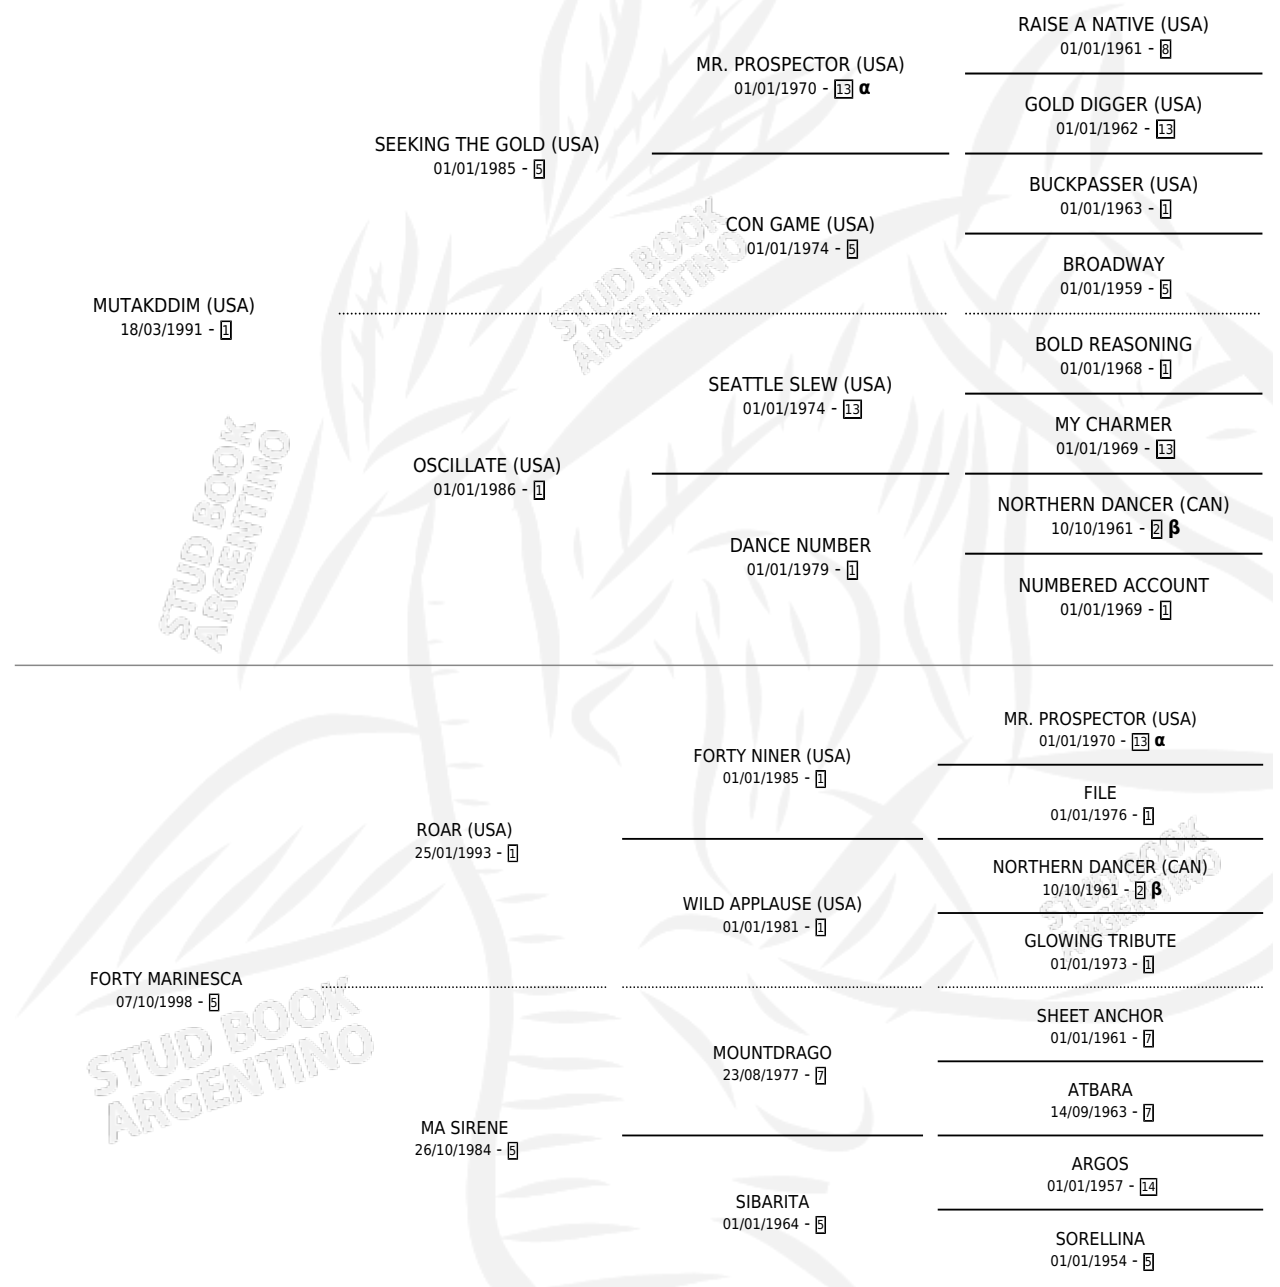

IL QUARANTA

por **MUTAKDDIM (USA)** y **FORTY MARINESCA** por **ROAR (USA)**

Argentina · Macho · Alazan Tostado · SP · 12/09/2014
Familia 5-g · Volumen 42

ESTADO

TIPIFICACIÓN SANGUÍNEA	X
TIPIFICACIÓN POR ADN	✓
PASAPORTE	✓
IDENTIFICACIÓN POR MICROCHIP	✓
REPRODUCTOR	X

Lugar de nacimiento: Las Raices

Criador: Las Raices

PEDIGREE

INBREEDING : α,β

CAMPAÑA

Solo carreras oficiales de Argentina

POR EDAD

EDAD	CC	1°	2°	3°	4°	5°	NP	CLC	CLG	CLCG1	CLGG1	IMPORTE	GANANCIA / CC
4 AÑOS	10	0	1	3	2	1	3	0	0	0	0	\$131,000	\$13,100
5 AÑOS	1	0	0	0	0	0	1	0	0	0	0	\$0	\$0
TOTALES	11	0	1	3	2	1	4	0	0	0	0	\$131,000	\$11,909
%		0.0%	9.1%	27.3%	18.2%	9.1%	36.4%	0.0%	0.0%	0.0%	0.0%		