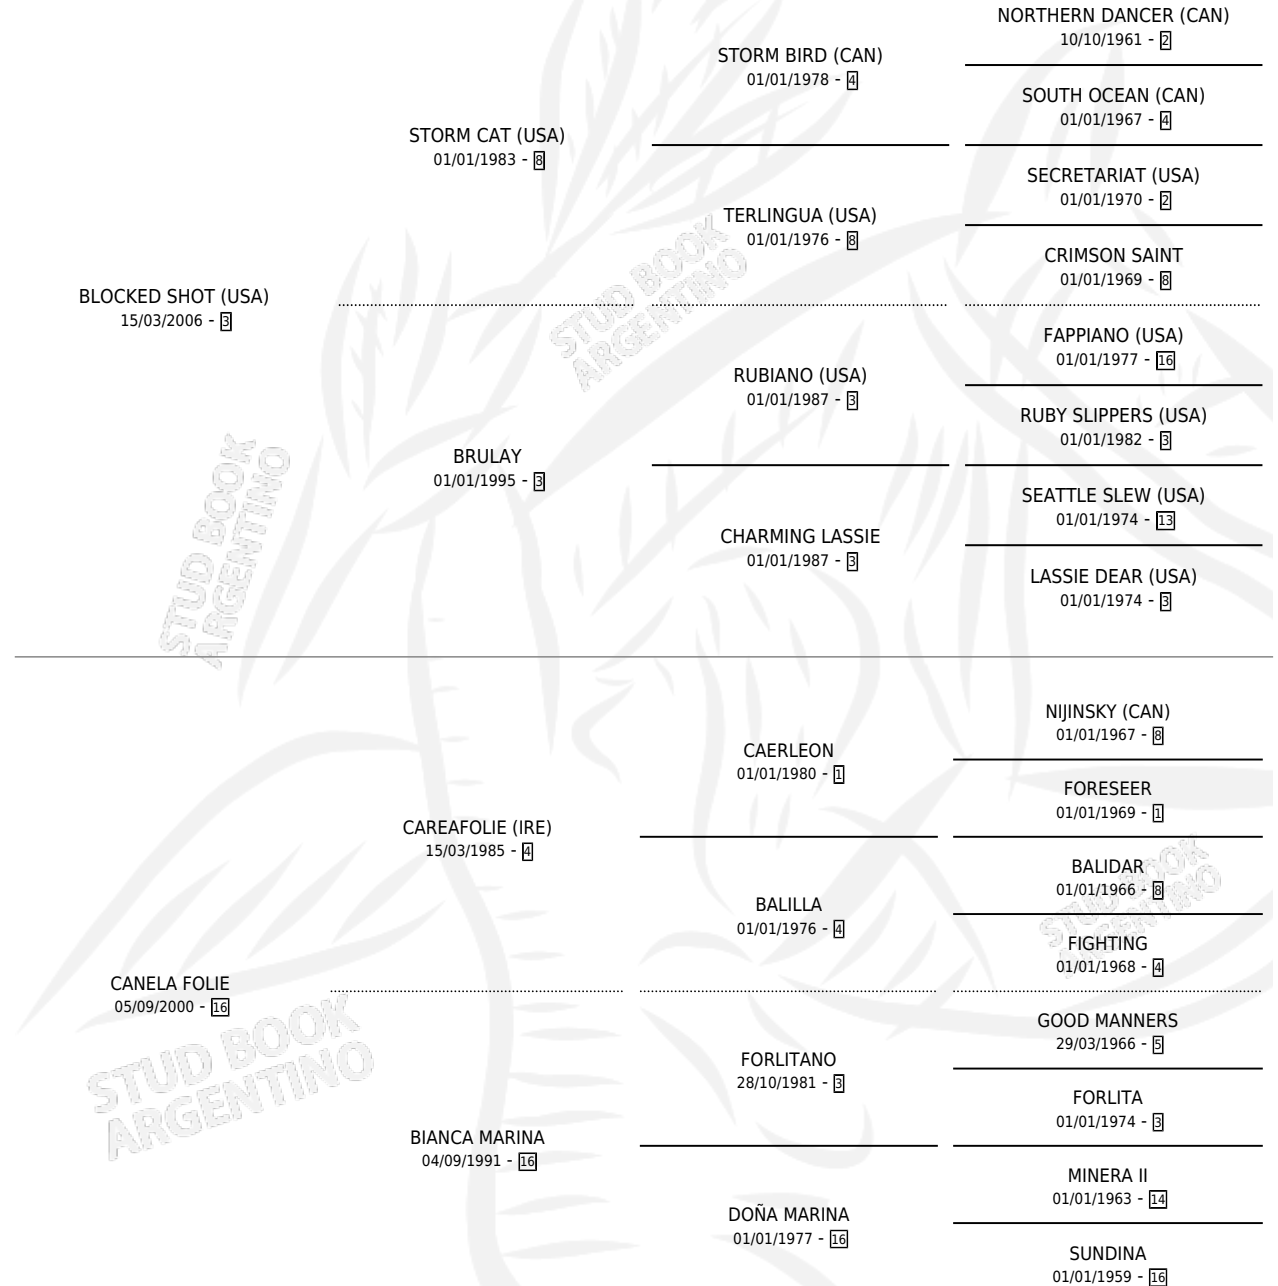

CANELA SHOT

por **BLOCKED SHOT (USA)** y **CANELA FOLIE** por **CAREAFOLIE (IRE)**

Argentina · Hembra · Zaino · SP · 19/09/2014
Familia 16-h · Volumen 42

ESTADO

TIPIFICACIÓN SANGUÍNEA	X
TIPIFICACIÓN POR ADN	✓
PASAPORTE	✓
IDENTIFICACIÓN POR MICROCHIP	✓
REPRODUCTOR	✓

Lugar de nacimiento: Renanclaro
Criador: Demarchi Juan Carlos

~

HIJOS

	MACHOS	HEMBRAS
2 NACIERON	1	1
SIN ACTUACIONES		

PEDIGREE

S

mientos 2 / Efectividad 40.00%

PADRILLO	PRODUCTO	CRIADOR	1ER SERVICIO	ÚLTIMO SERVICIO
LICUORINO	∅		25/08/2023	25/08/2023
CANELA SHOT	∅		27/10/2022	27/10/2022
LICUORINO	LABRADOR SHOT (M Z, 16/10/2022)	DEMARCHI JUAN CARLOS	28/10/2021	28/10/2021
O SOLE MIO	SOLA MIA (H Z, 01/09/2021)	DEMARCHI JUAN CARLOS	23/09/2020	25/09/2020
POTRO ROMANO	∅		29/09/2019	29/09/2019