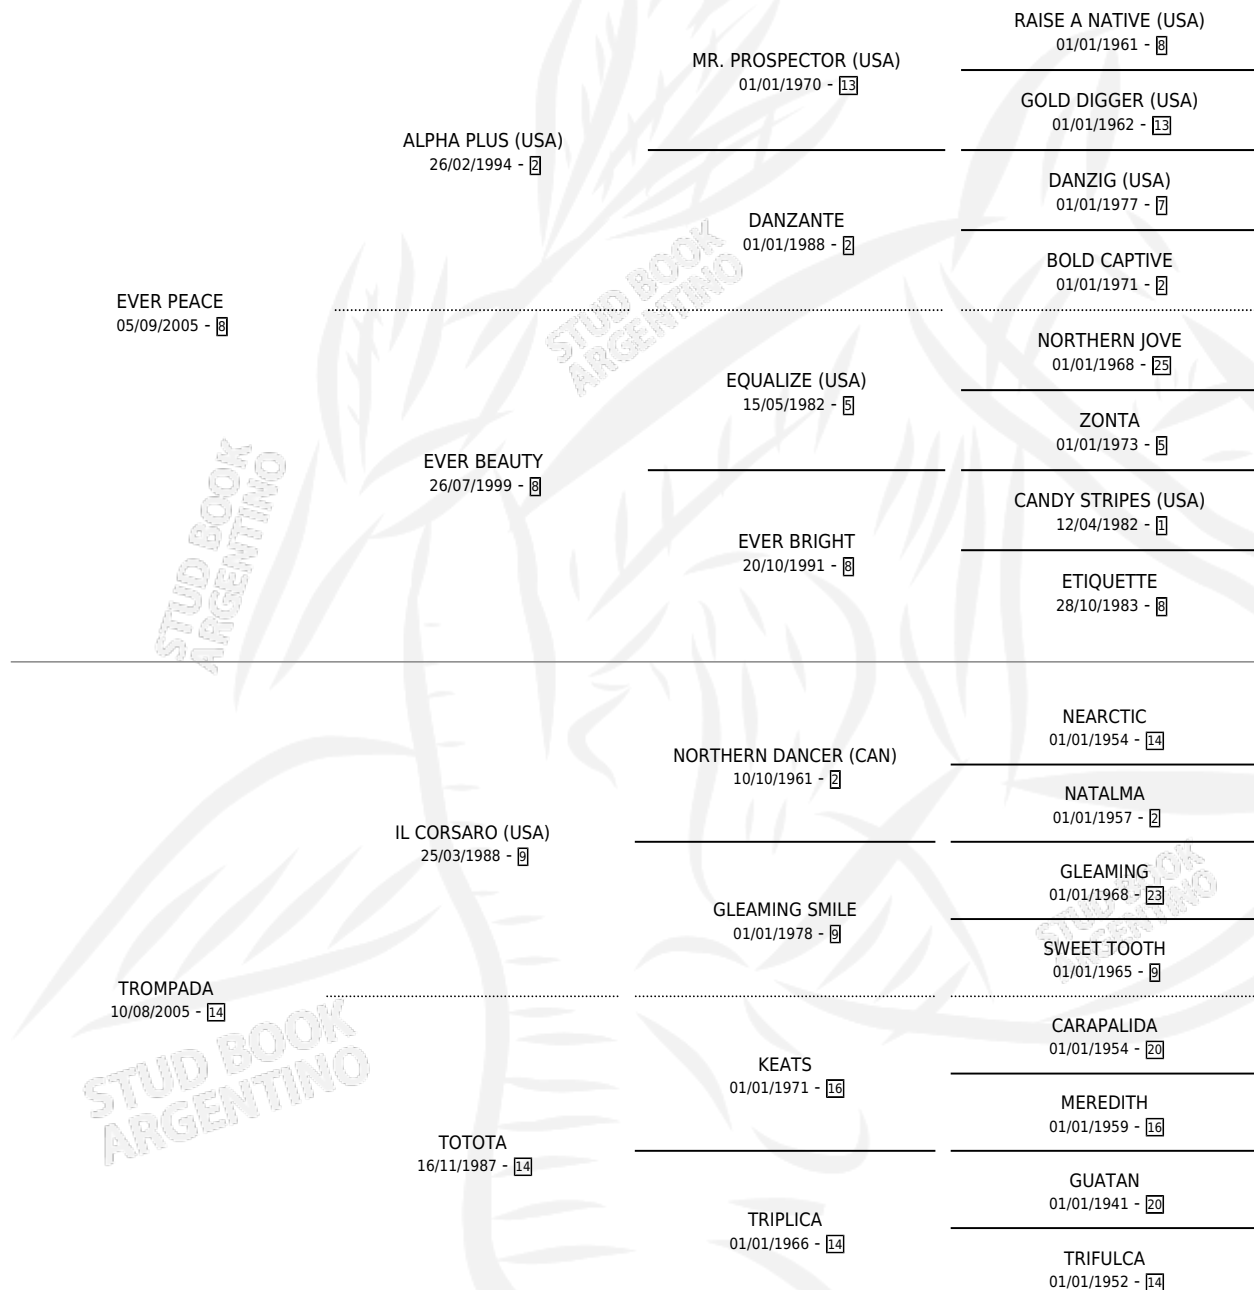

TROMPADA DE LA PAZ

por EVER PEACE y TROMPADA por IL CORSARO (USA)

Argentina · Hembra · Zaino · SP · 13/09/2014
Familia 14-a · Volumen 42

ESTADO

TIPIFICACIÓN SANGUÍNEA	X
TIPIFICACIÓN POR ADN	✓
PASAPORTE	✓
IDENTIFICACIÓN POR MICROCHIP	✓
REPRODUCTOR	X

Lugar de nacimiento: El Tala

Criador: El Tala

PEDIGREE