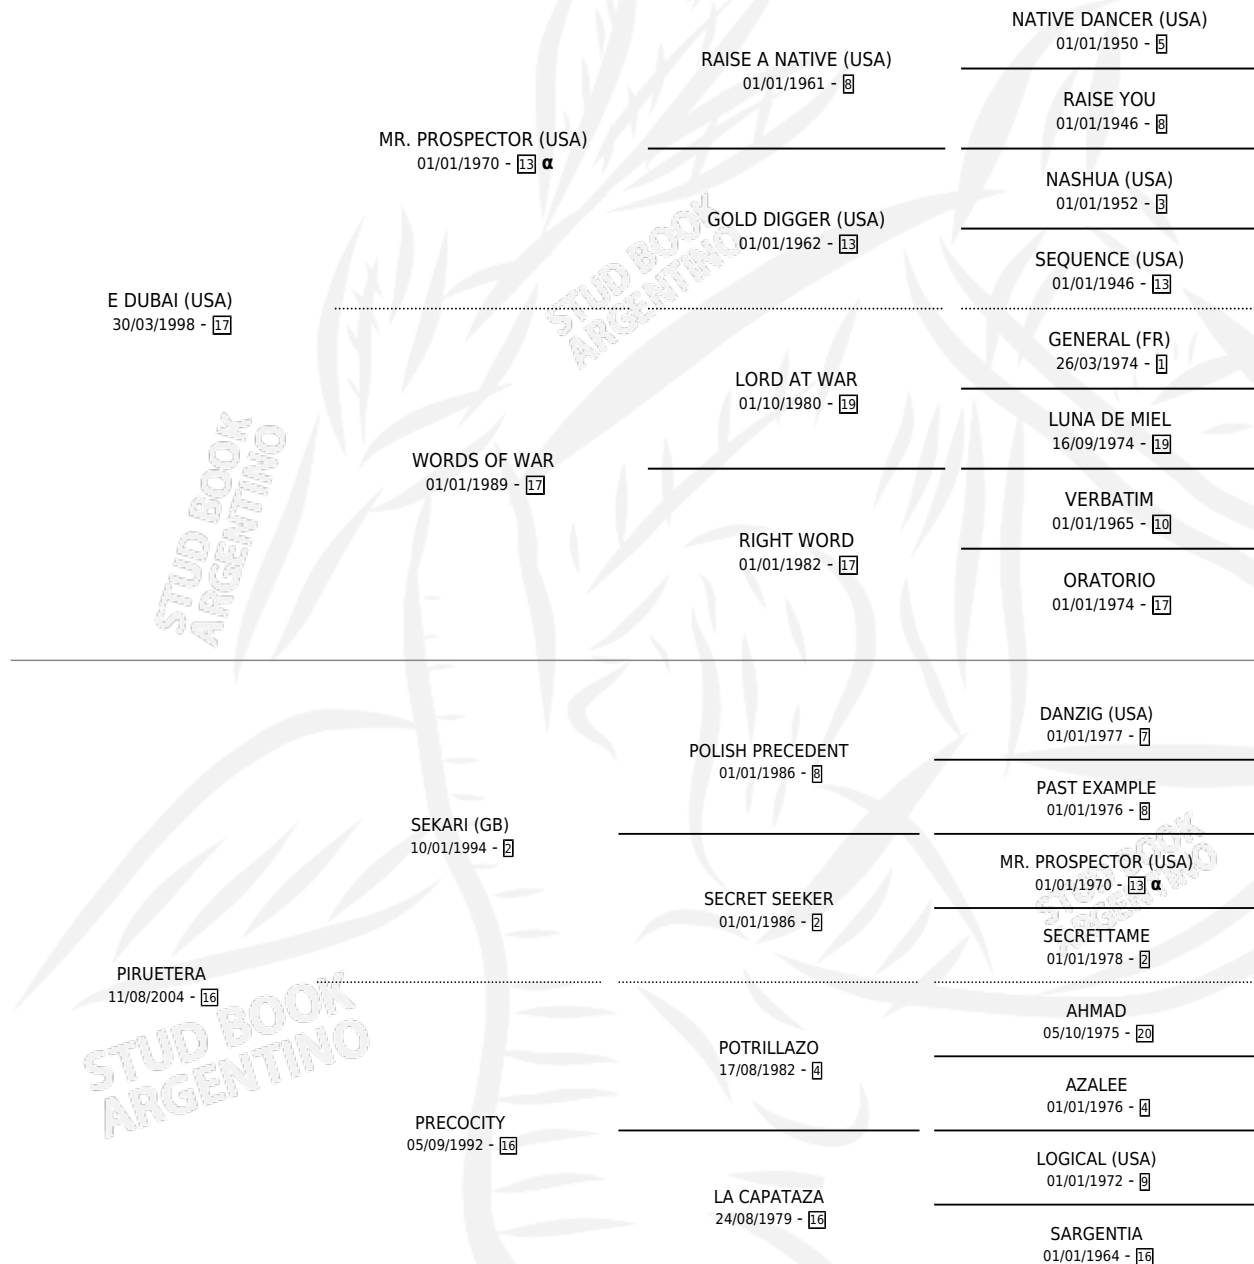

BIG DUBAI

por **E DUBAI (USA)** y **PIRUETERA** por **SEKARI (GB)**

Argentina · Macho · Zaino · SP · 19/09/2014
Familia 16-e · Volumen 42

ESTADO

TIPIFICACIÓN SANGUÍNEA	X
TIPIFICACIÓN POR ADN	X
PASAPORTE	X
IDENTIFICACIÓN POR MICROCHIP	X
REPRODUCTOR	X

Lugar de nacimiento: El Tala

Criador: Crespo Ana Maria, Crespo Pedro Manuel y Crespo Felix Eduardo

PEDIGREE

INBREEDING : α

BIG DUBAI

Datos oficiales del Stud Book Argentino

Documento generado el 07/05/2026

studbook.org.ar