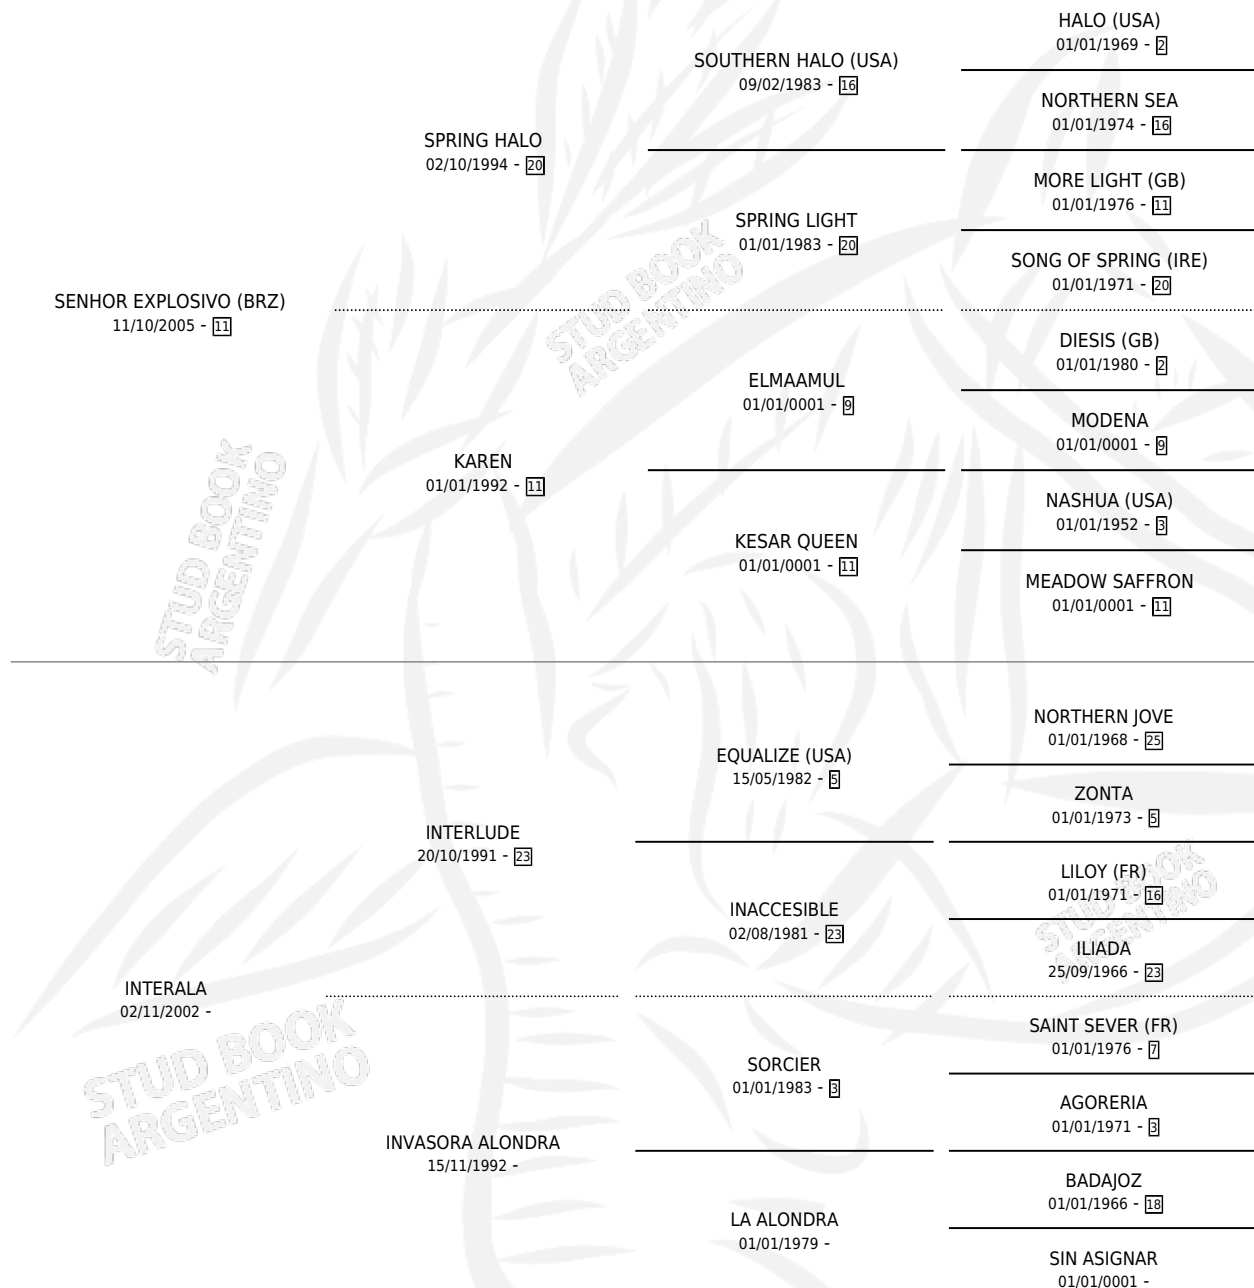

SEÑORA EXPLOSIVA

por SENHOR EXPLOSIVO (BRZ) y INTERALA por INTERLUDE

Argentina · Hembra · Zaino · SP · 26/08/2014
Familia · Volumen 42

ESTADO

TIPIFICACIÓN SANGUÍNEA	X
TIPIFICACIÓN POR ADN	X
PASAPORTE	X
IDENTIFICACIÓN POR MICROCHIP	X
REPRODUCTOR	X

Lugar de nacimiento: Mojon del Pago

Criador: Mojon del Pago

PEDIGREE

SEÑORA EXPLOSIVA

Datos oficiales del Stud Book Argentino

Documento generado el 09/05/2026

studbook.org.ar