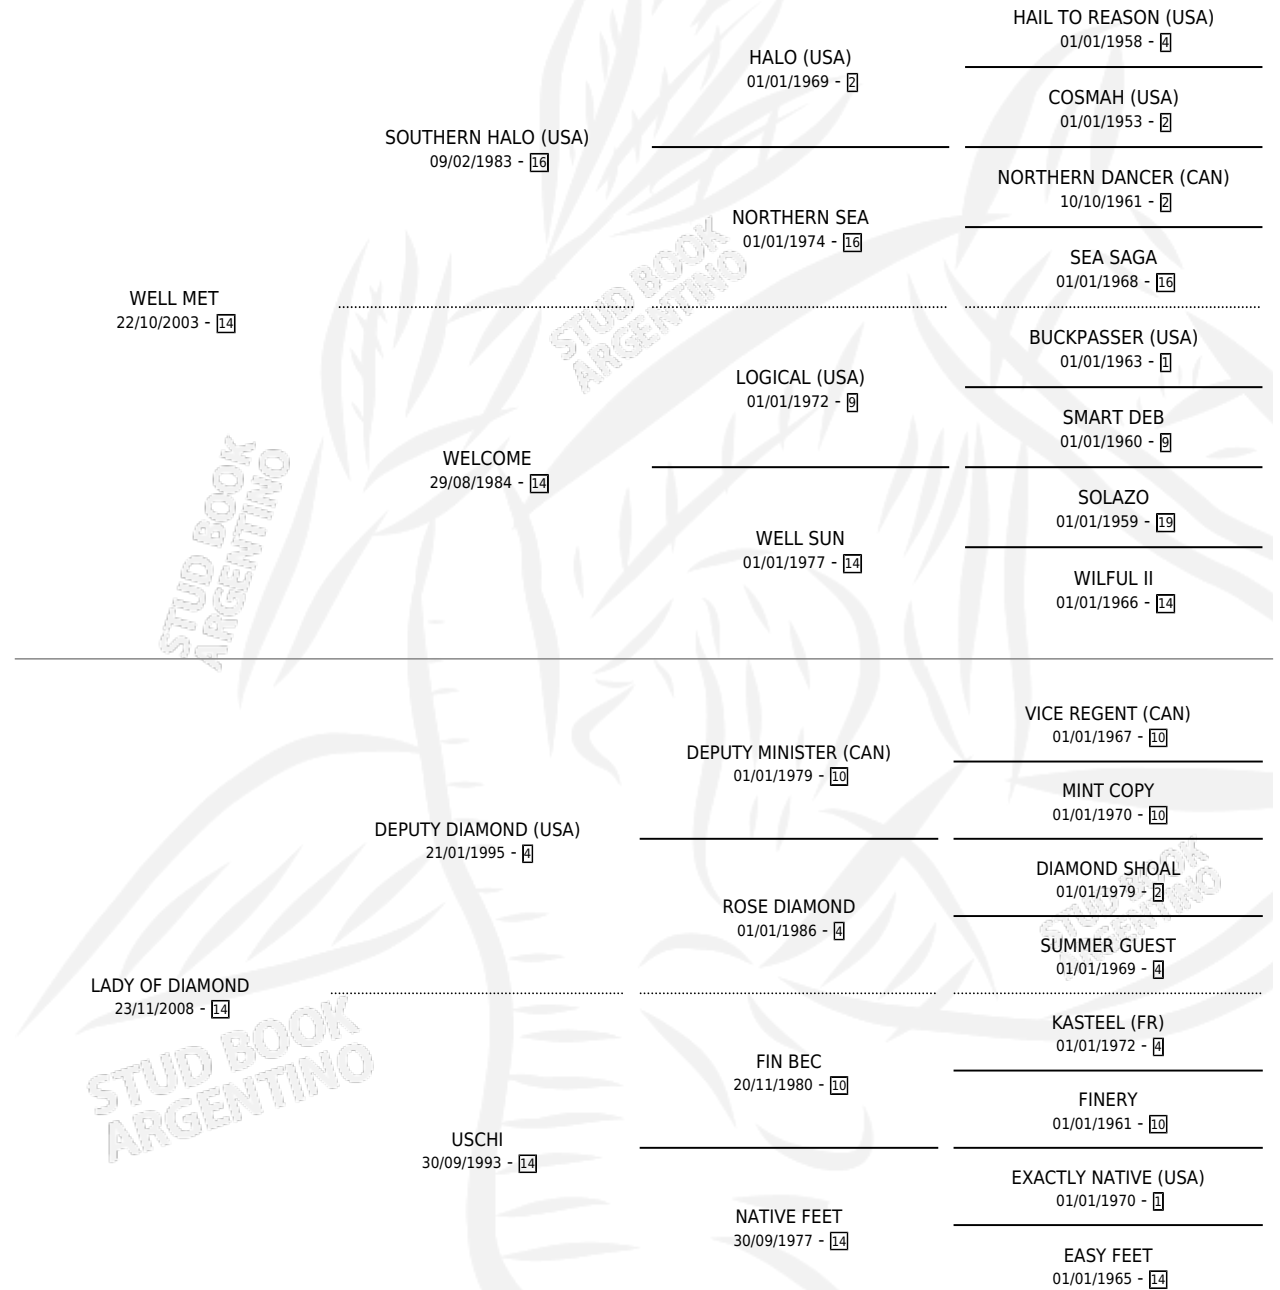

WELL DIAMOND

por WELL MET y LADY OF DIAMOND por DEPUTY DIAMOND (USA)

Argentina · Hembra · Zaino · SP · 01/10/2014
Familia 14-c · Volumen 42

ESTADO

TIPIFICACIÓN SANGUÍNEA	X
TIPIFICACIÓN POR ADN	X
PASAPORTE	X
IDENTIFICACIÓN POR MICROCHIP	X
REPRODUCTOR	X

Lugar de nacimiento: Zangersheide Ex Santa Maria De Giles

Criador: Sin dato

PEDIGREE

WELL DIAMOND

Datos oficiales del Stud Book Argentino

Documento generado el 15/05/2026

studbook.org.ar