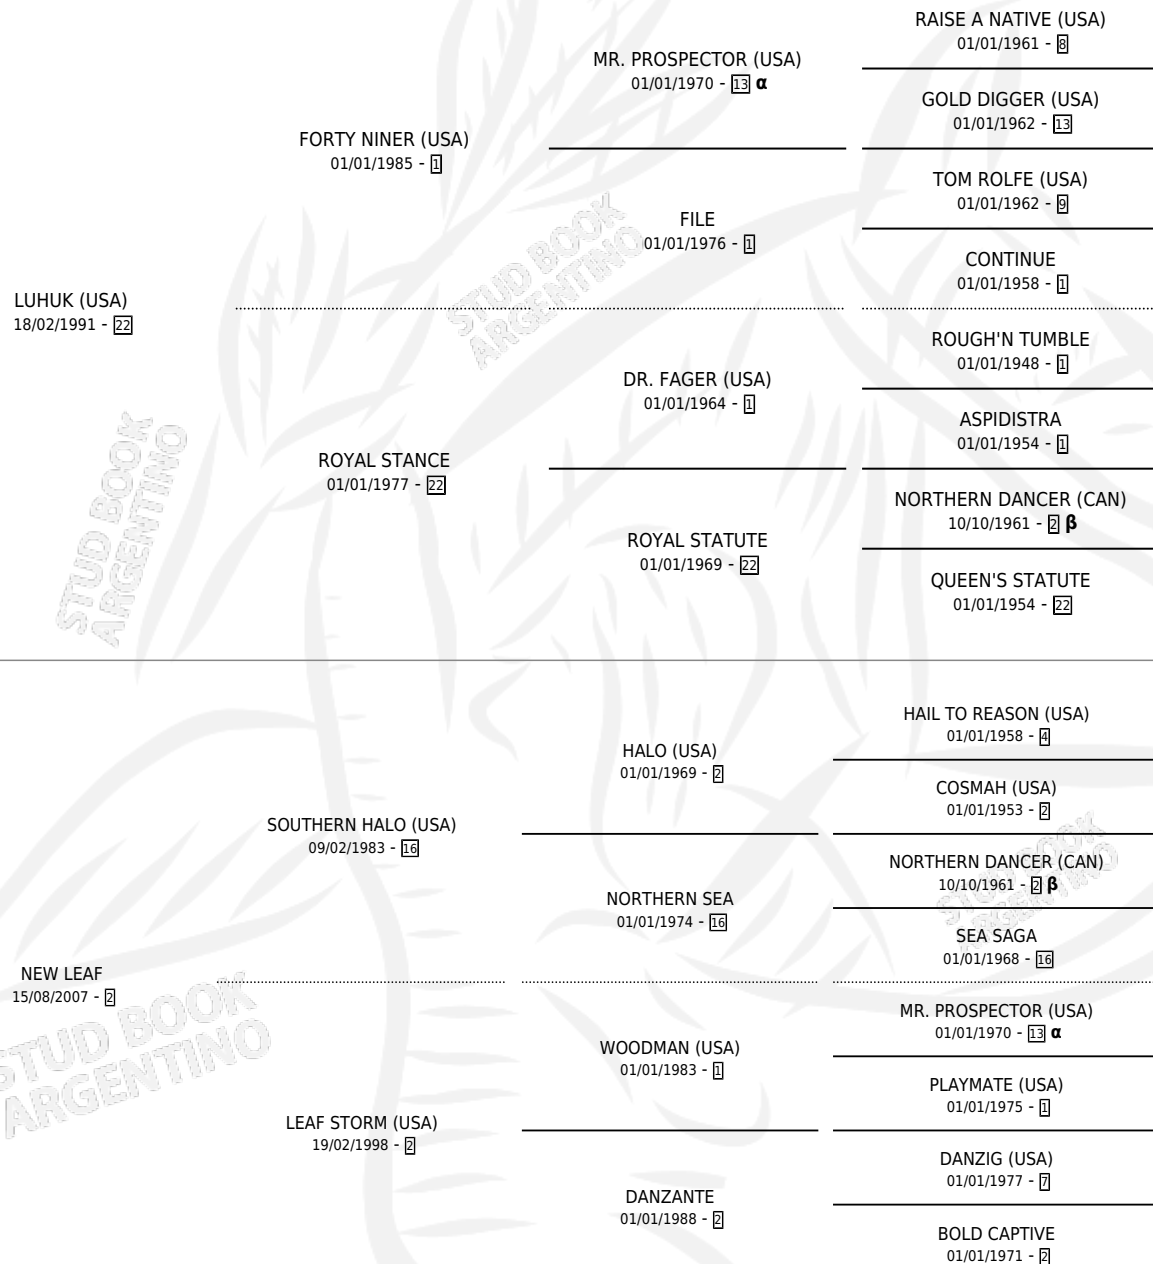

LUCKY CLOVER

por LUHUK (USA) y NEW LEAF por SOUTHERN HALO (USA)

Argentina · Hembra · Zaino · SP · 29/08/2014
Familia 2-d · Volumen 42

ESTADO

TIPIFICACIÓN SANGUÍNEA	X
TIPIFICACIÓN POR ADN	✓
PASAPORTE	✓
IDENTIFICACIÓN POR MICROCHIP	✓
REPRODUCTOR	✓

Lugar de nacimiento: La Quebrada
Criador: La Quebrada

~

HIJOS

	MACHOS	HEMBRAS
6 NACIERON	5	1
2 CORRIERON	2	0
1 GANARON	1	0
0 GANADORES CL	0 GANADORES GR	0 GANADORES G1

PEDIGREE

INBREEDING : α,β

CAMPAÑA

Solo carreras oficiales de Argentina

SERVICIOS

Servicios **8** / Nacimientos **6** / Efectividad **75.00%**

PADRILLO	PRODUCTO	CRIADOR	1ER SERVICIO	ÚLTIMO SERVICIO
IMPERADOR	∅		18/11/2025	18/11/2025
PNEUMATIC (USA)	TRIGUEÑA (H A, 19/10/2025)	DOÑA PANCHA	12/11/2024	12/11/2024
SOVEREIGN (IRE)	ZACATERO (M A, 19/10/2024)	DOÑA PANCHA	23/10/2023	11/11/2023
SEAHENGE (USA)	TREBOL DE LA SUERTE (M Z, 26/09/2023)	DOÑA PANCHA	23/10/2022	23/10/2022
TETAZE	FORTUNATO (M ZC, 23/09/2022)	DOÑA PANCHA	16/10/2021	16/10/2021
IN THE DARK	ALFALFERO (M Z, 13/09/2021)	DOÑA PANCHA	18/08/2020	08/10/2020
IN THE DARK	∅		22/10/2019	13/11/2019
IN THE DARK	RAYWOOD (M A, 25/09/2019)	DOÑA PANCHA	02/10/2018	02/10/2018