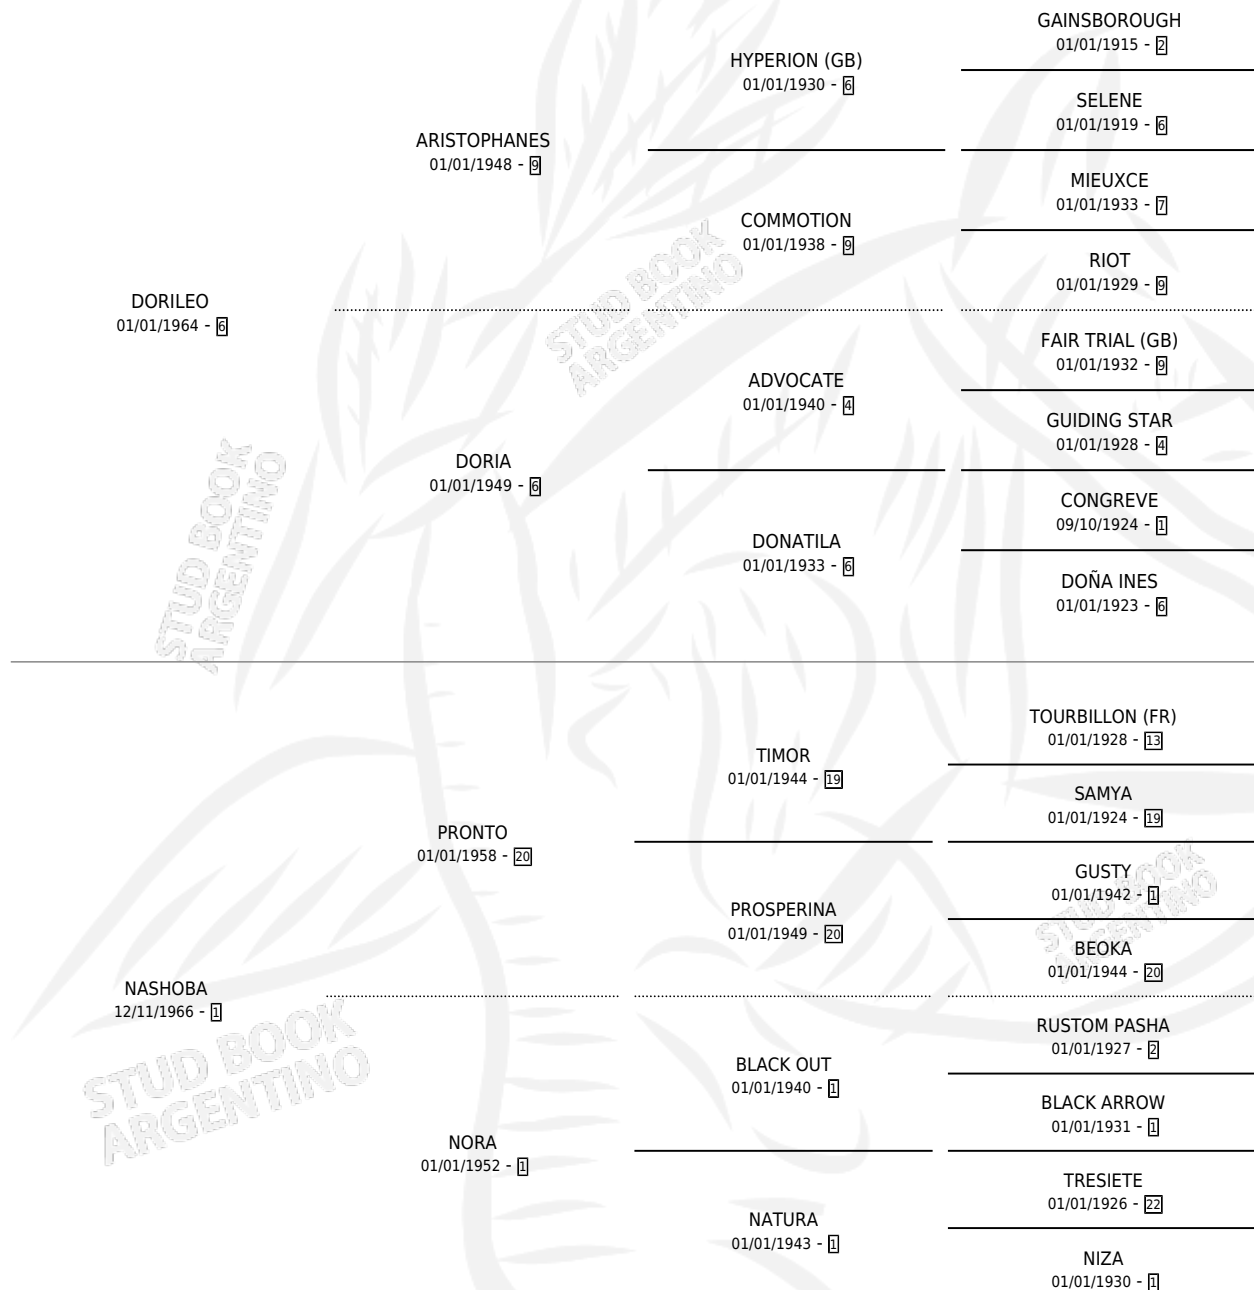

NOVA

por **DORILEO** y **NASHOBA** por **PRONTO**

Argentina · Hembra · Alazan · SP · 02/11/1976
Familia 1-j · Volumen 29

ESTADO

TIPIFICACIÓN SANGUÍNEA	X
TIPIFICACIÓN POR ADN	X
PASAPORTE	X
IDENTIFICACIÓN POR MICROCHIP	X
REPRODUCTOR	✓

Lugar de nacimiento: Campo particular
Criador: Haras La Calandria S.A.

~

HIJOS

	MACHOS	HEMBRAS
6 NACIERON	3	3
2 CORRIERON	2	0
1 GANARON	1	0
0 GANADORES CL	0 GANADORES GR	0 GANADORES G1

PEDIGREE