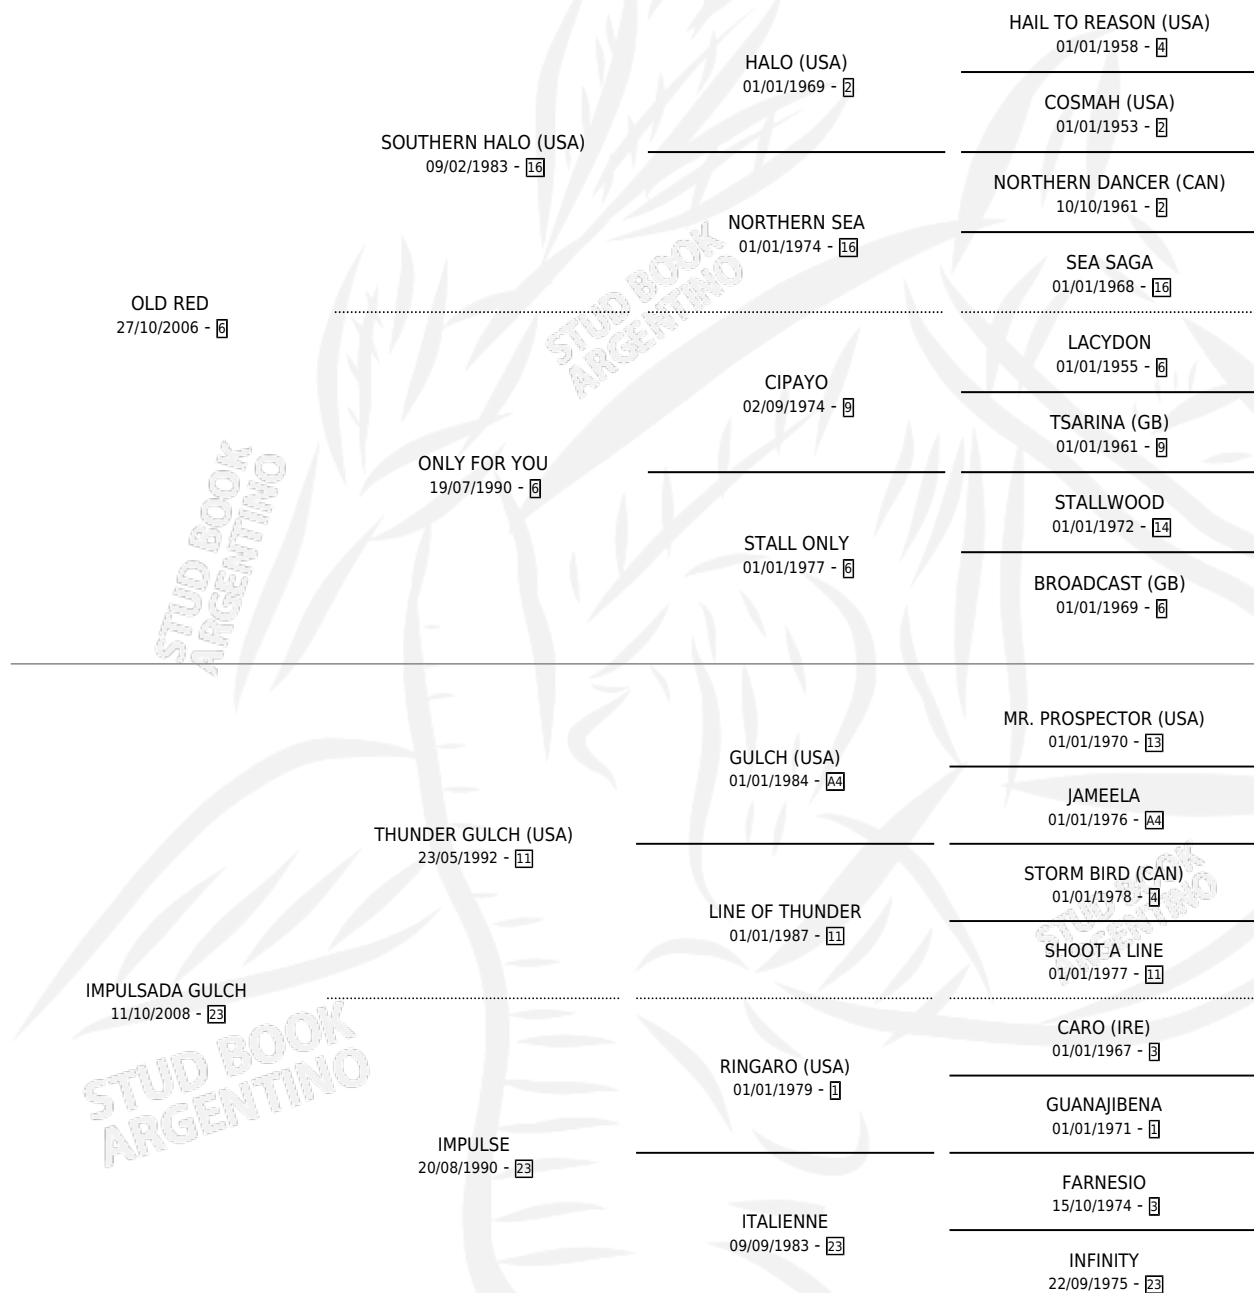

VIDRIADA

por OLD RED y IMPULSADA GULCH por THUNDER GULCH (USA)

Argentina · Hembra · Zaino · SP · 07/09/2014
Familia 23-a · Volumen 42

ESTADO

TIPIFICACIÓN SANGUÍNEA	X
TIPIFICACIÓN POR ADN	✓
PASAPORTE	✓
IDENTIFICACIÓN POR MICROCHIP	✓
REPRODUCTOR	✓

Lugar de nacimiento: Don Natalio
Criador: Robol Nestor Daniel

PEDIGREE

CAMPAÑA

Solo carreras oficiales de Argentina

POR EDAD

EDAD	CC	1°	2°	3°	4°	5°	NP	CLC	CLG	CLCG1	CLGG1	IMPORTE	GANANCIA / CC
2 AÑOS	3	0	0	0	0	0	3	0	0	0	0	\$0	\$0
TOTALES	3	0	0	0	0	0	3	0	0	0	0	\$0	\$0
%		0.0%	0.0%	0.0%	0.0%	0.0%	100%	0.0%	0.0%	0.0%	0.0%		