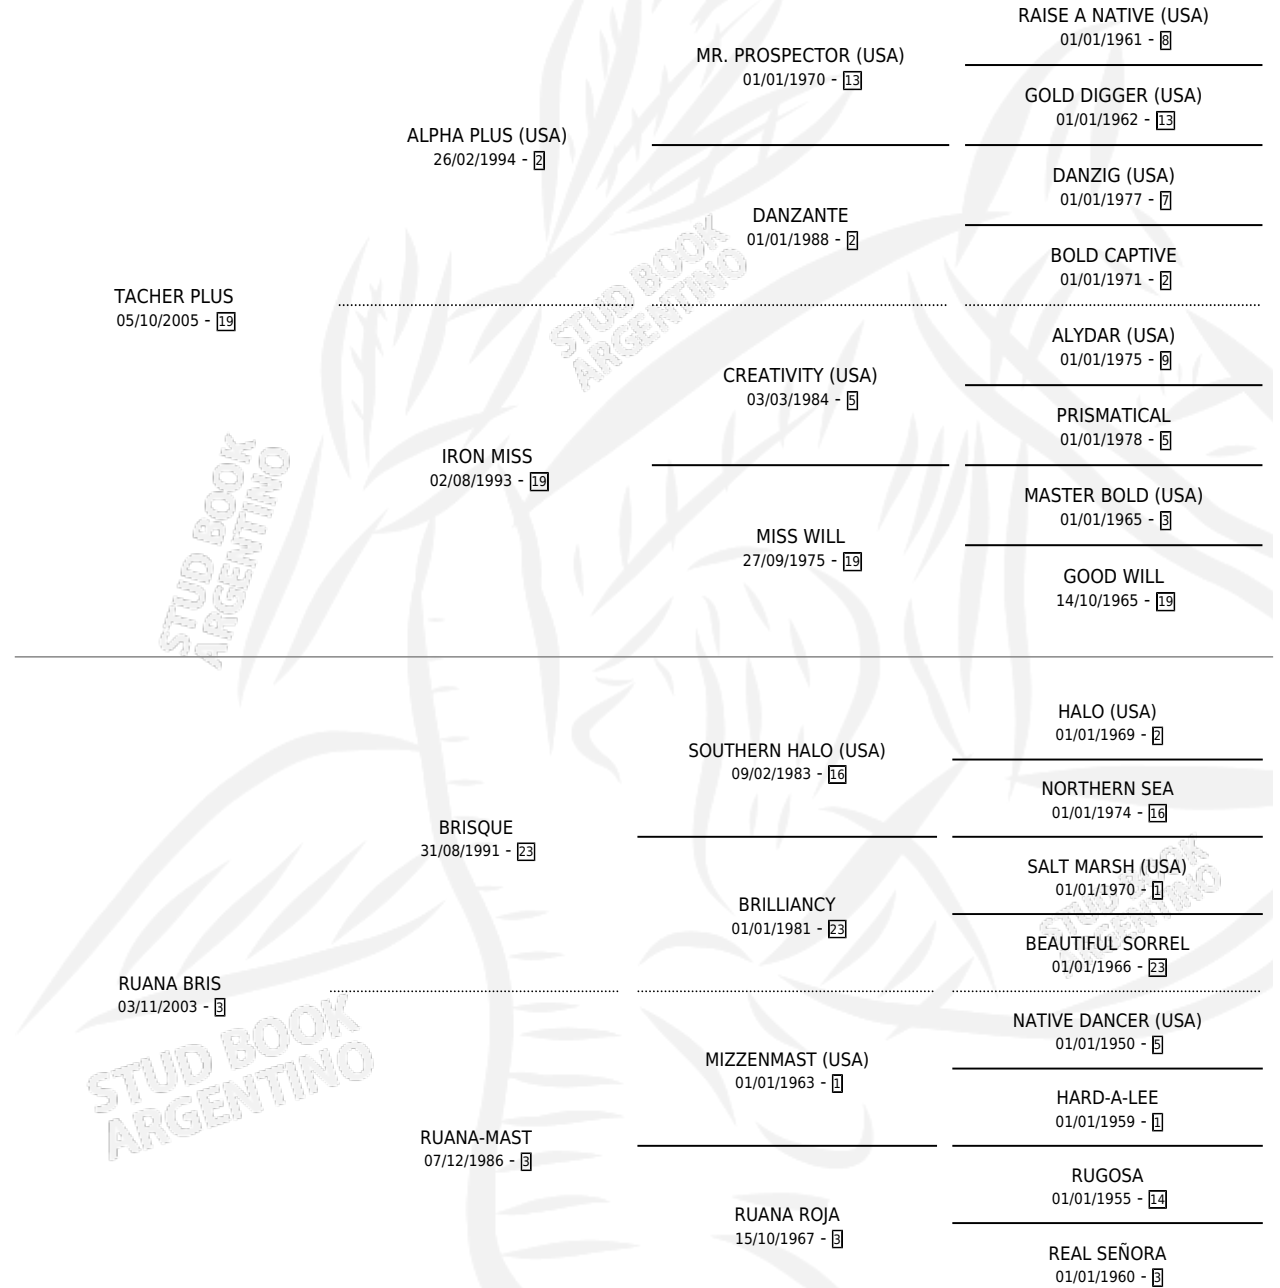

SEDUCTORA PLUS

por TACHER PLUS y RUANA BRIS por BRISQUE

Argentina · Hembra · Zaino · SP · 29/09/2014
Familia 3-f · Volumen 42

ESTADO

TIPIFICACIÓN SANGUÍNEA	X
TIPIFICACIÓN POR ADN	X
PASAPORTE	X
IDENTIFICACIÓN POR MICROCHIP	X
REPRODUCTOR	X

Lugar de nacimiento: Sol del Tuyu

Criador: Sol del Tuyu

PEDIGREE

SEDUCTORA PLUS

Datos oficiales del Stud Book Argentino

Documento generado el 04/05/2026

studbook.org.ar