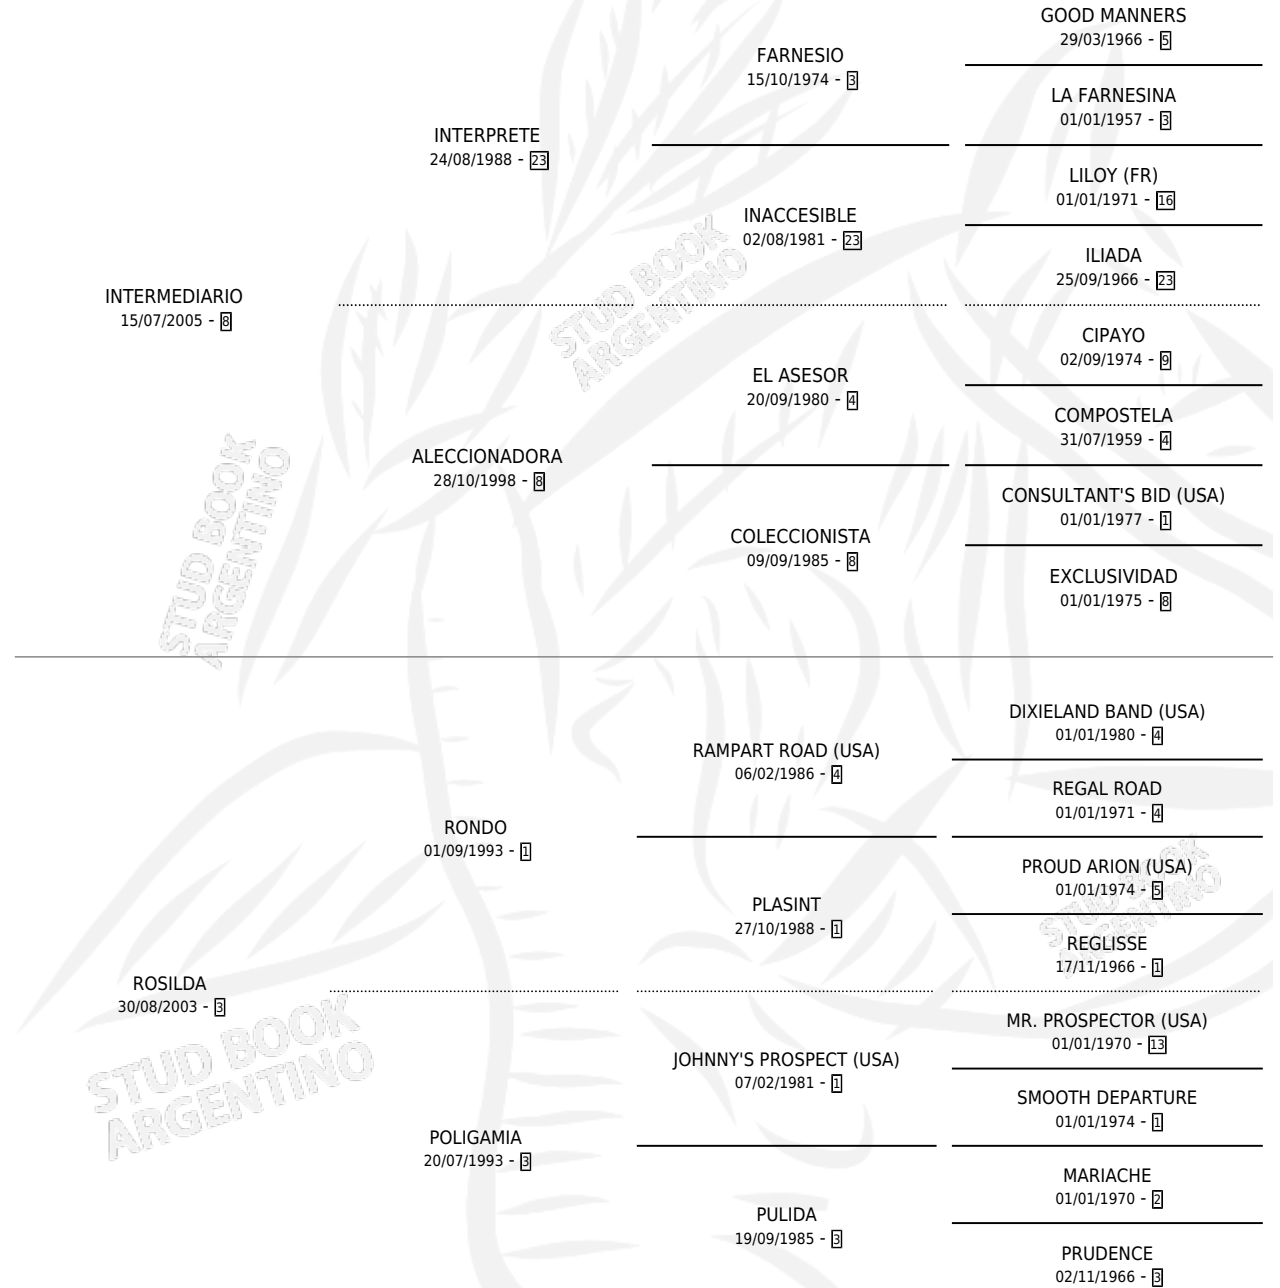

DULCE PAICA

por INTERMEDIARIO y ROSILDA por RONDO

Argentina · Hembra · Alazan · SP · 30/08/2014
Familia 3-b · Volumen 42

ESTADO

| | |
|------------------------------|---|
| TIPIFICACIÓN SANGUÍNEA | X |
| TIPIFICACIÓN POR ADN | ✓ |
| PASAPORTE | ✓ |
| IDENTIFICACIÓN POR MICROCHIP | ✓ |
| REPRODUCTOR | ✓ |

Lugar de nacimiento: Car Hue

Criador: Car Hue

PEDIGREE

S

mientos **0** / Efectividad **0.00%**

| PADRILLO | PRODUCTO | CRIADOR | 1ER SERVICIO | ÚLTIMO SERVICIO |
|--------------------|----------|---------|--------------|-----------------|
| TOUCHDOWN | ∅ | | 17/10/2025 | 17/10/2025 |
| DULCE PAICA | ∅ | | 30/11/2024 | 30/11/2024 |