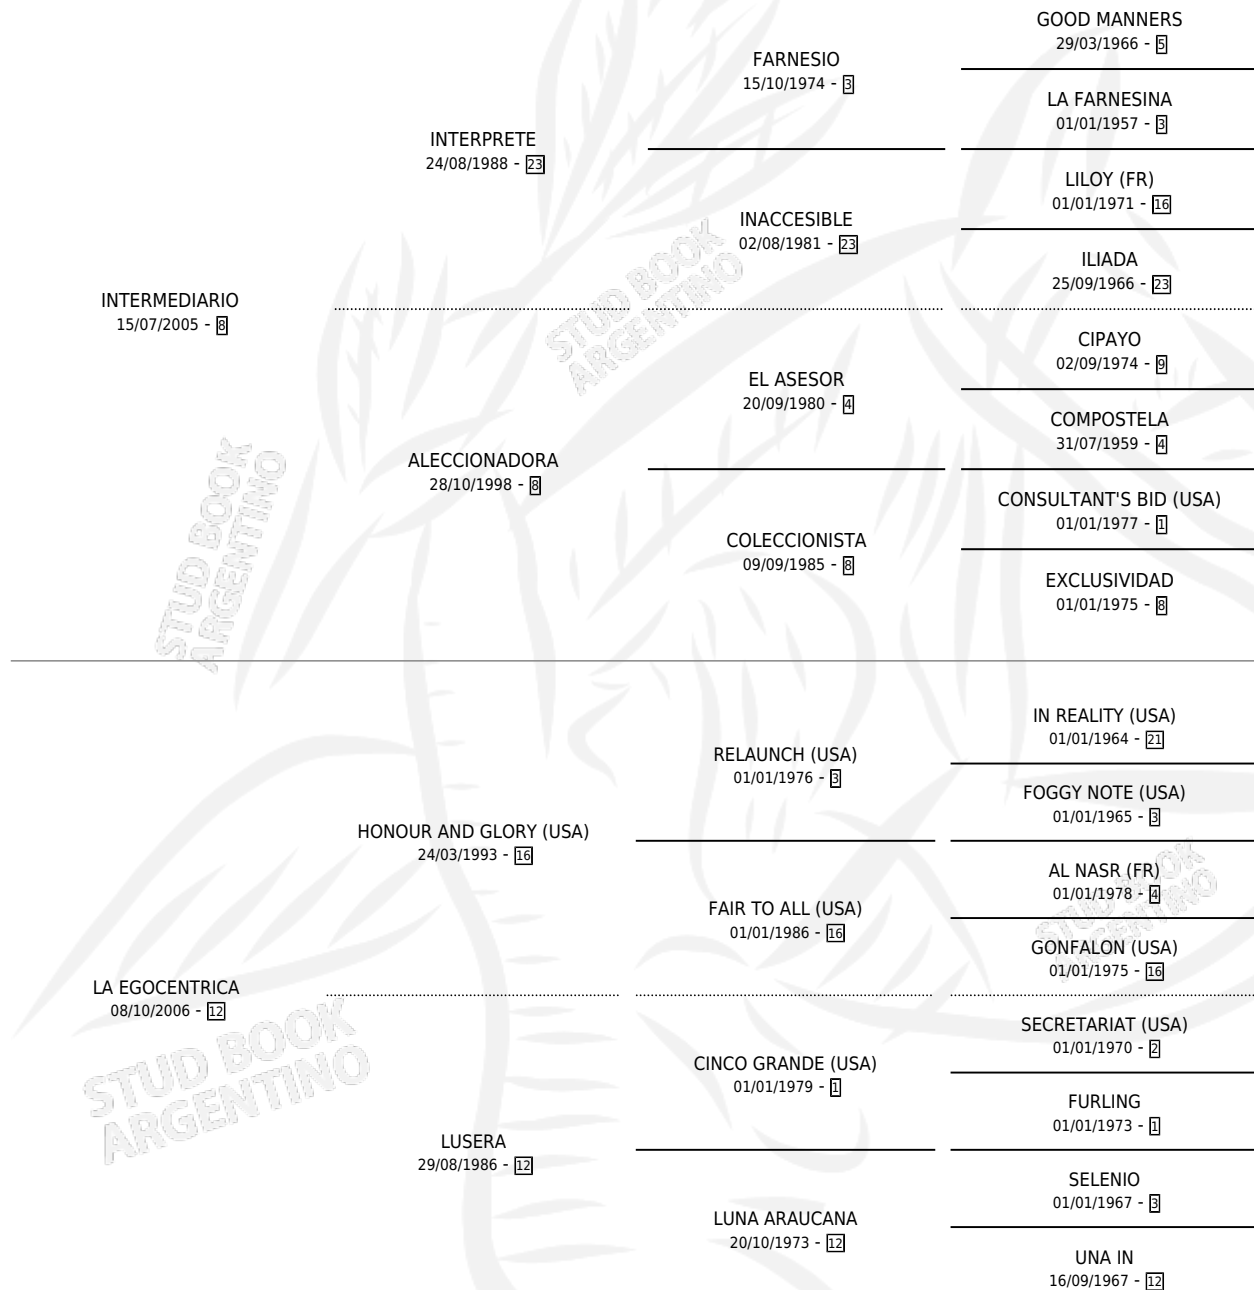

TANGUERA BRAVA

por INTERMEDIARIO y LA EGOCENTRICA por HONOUR AND GLORY (USA)

Argentina · Hembra · Alazan Tostado · SP · 08/09/2014
Familia 12-d · Volumen 42

ESTADO

TIPIFICACIÓN SANGUÍNEA	X
TIPIFICACIÓN POR ADN	✓
PASAPORTE	✓
IDENTIFICACIÓN POR MICROCHIP	✓
REPRODUCTOR	X

Lugar de nacimiento: Car Hue

Criador: Car Hue

PEDIGREE

TANGUERA BRAVA

Datos oficiales del Stud Book Argentino

Documento generado el 07/05/2026

studbook.org.ar