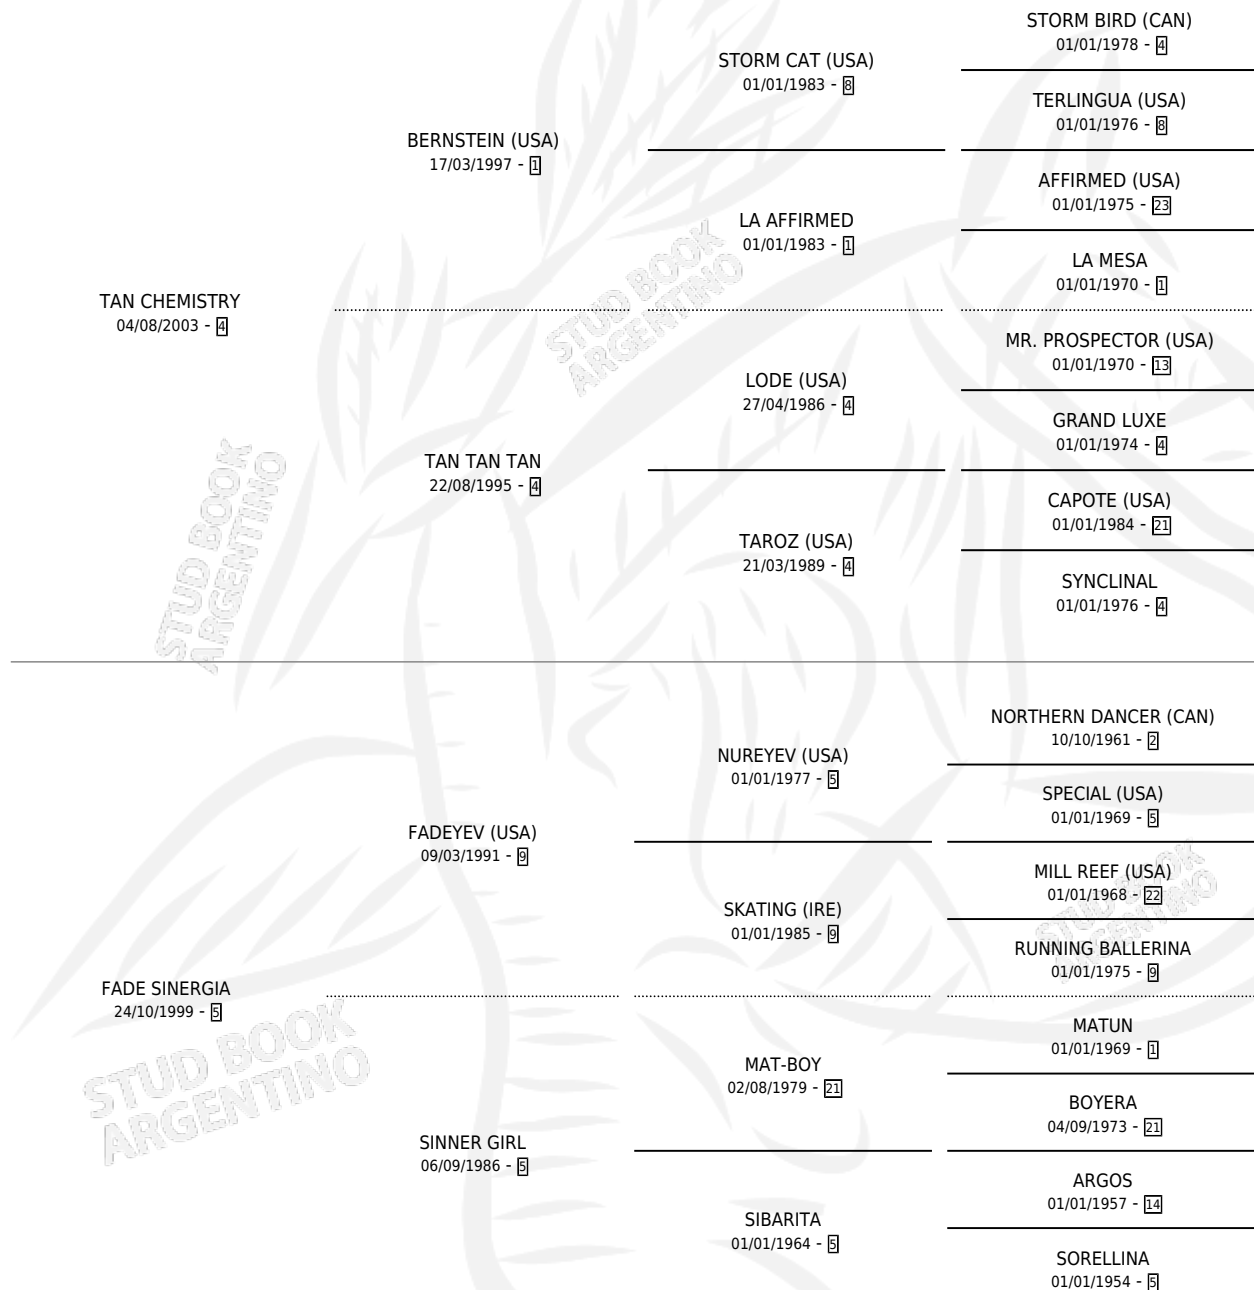

TAN BRILLANTE

por TAN CHEMISTRY y FADE SINERGIA por FADEYEV (USA)

Argentina · Macho · Alazan · SP · 03/10/2014
Familia 5-g · Volumen 42

ESTADO

TIPIFICACIÓN SANGUÍNEA	X
TIPIFICACIÓN POR ADN	✓
PASAPORTE	✓
IDENTIFICACIÓN POR MICROCHIP	✓
REPRODUCTOR	X

Lugar de nacimiento: Avanti
Criador: Alves Mirta Ester

PEDIGREE

CAMPAÑA

Solo carreras oficiales de Argentina

POR EDAD

EDAD	CC	1°	2°	3°	4°	5°	NP	CLC	CLG	CLCG1	CLGG1	IMPORTE	GANANCIA / CC
2 AÑOS	3	1	0	0	1	0	1	1	0	0	0	\$179,800	\$59,933
3 AÑOS	9	0	0	0	3	1	5	0	0	0	0	\$90,180	\$10,020
4 AÑOS	4	0	0	1	0	0	3	0	0	0	0	\$16,200	\$4,050
5 AÑOS	2	0	0	0	0	0	2	0	0	0	0	\$0	\$0
6 AÑOS	3	0	0	0	1	1	1	0	0	0	0	\$15,600	\$5,200
TOTALES	21	1	0	1	5	2	12	1	0	0	0	\$301,780	\$14,370
%		4.8%	0.0%	4.8%	23.8%	9.5%	57.1%	4.8%	0.0%	0.0%	0.0%		