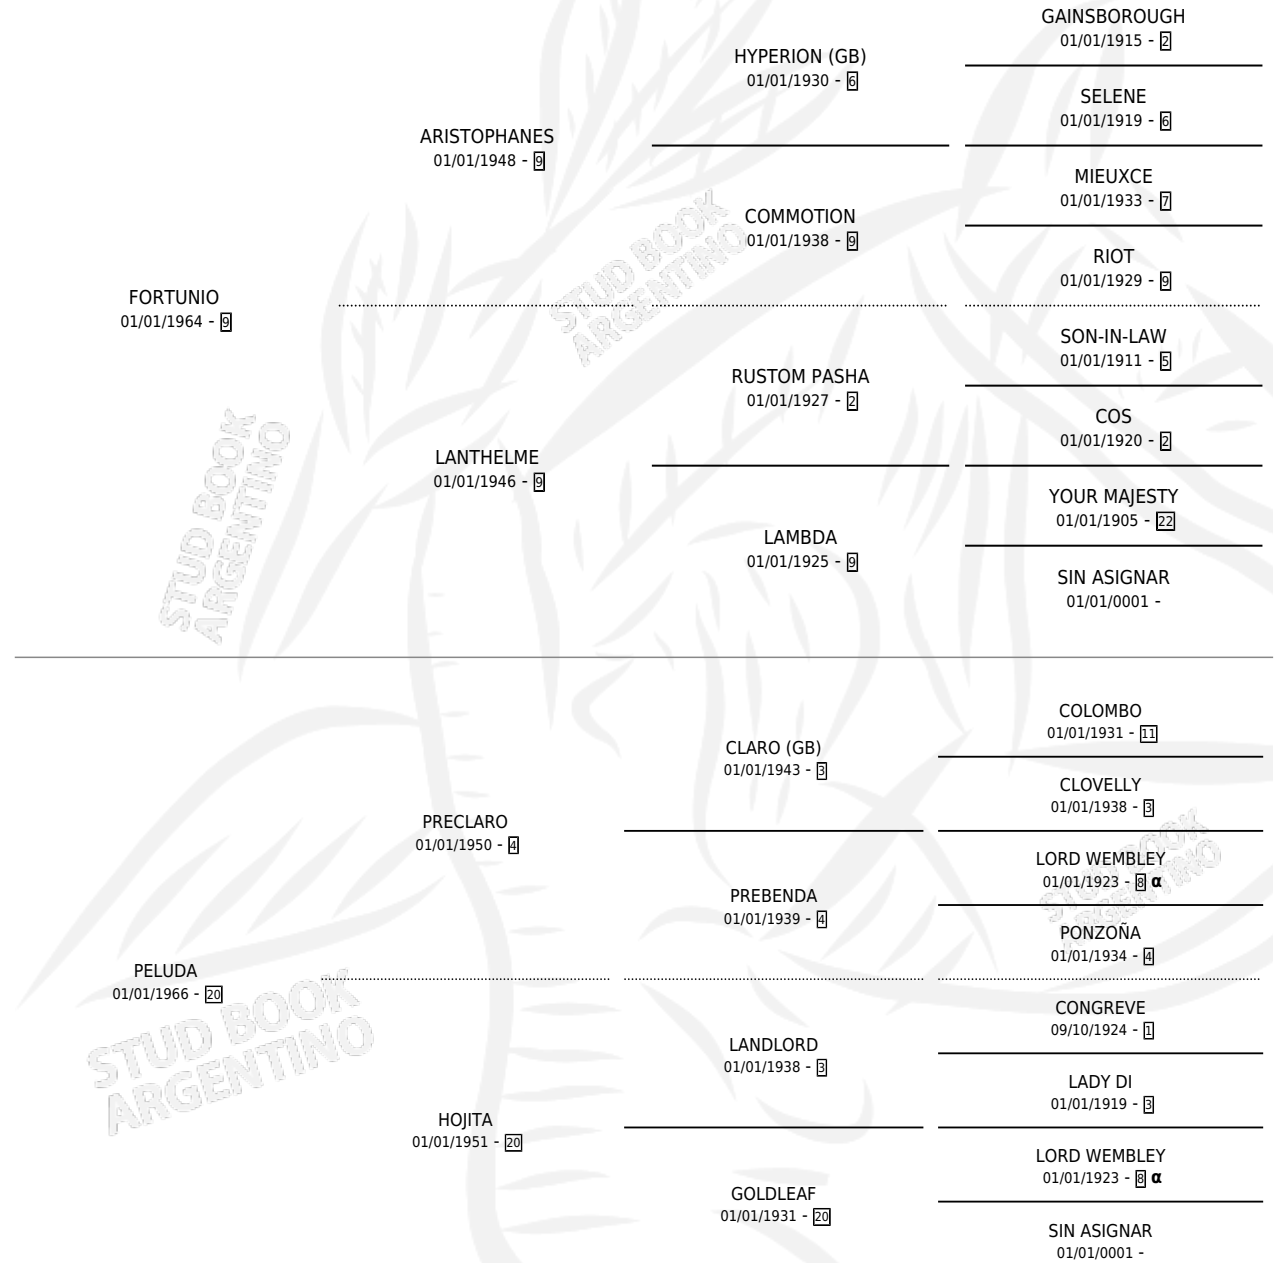

PANTERON

por FORTUNIO y PELUDA por PRECLARO

Argentina · Macho · No Consigna · SP · 01/01/1976
Familia 20-c · Volumen 29

ESTADO

TIPIFICACIÓN SANGUÍNEA	X
TIPIFICACIÓN POR ADN	X
PASAPORTE	X
IDENTIFICACIÓN POR MICROCHIP	X
REPRODUCTOR	X

Lugar de nacimiento: Campo particular

Criador: Sin dato

PEDIGREE

INBREEDING : α

CAMPAÑA

Solo carreras oficiales de Argentina

POR EDAD

EDAD	CC	1°	2°	3°	4°	5°	NP	CLC	CLG	CLCG1	CLGG1	IMPORTE	GANANCIA / CC
4 AÑOS	1	1	0	0	0	0	0	0	0	0	0	\$0	\$0
5 AÑOS	1	1	0	0	0	0	0	0	0	0	0	\$0	\$0
TOTALES	2	2	0	0	0	0	0	0	0	0	0	\$0	\$0
%		100%	0.0%	0.0%	0.0%	0.0%	0.0%	0.0%	0.0%	0.0%	0.0%		