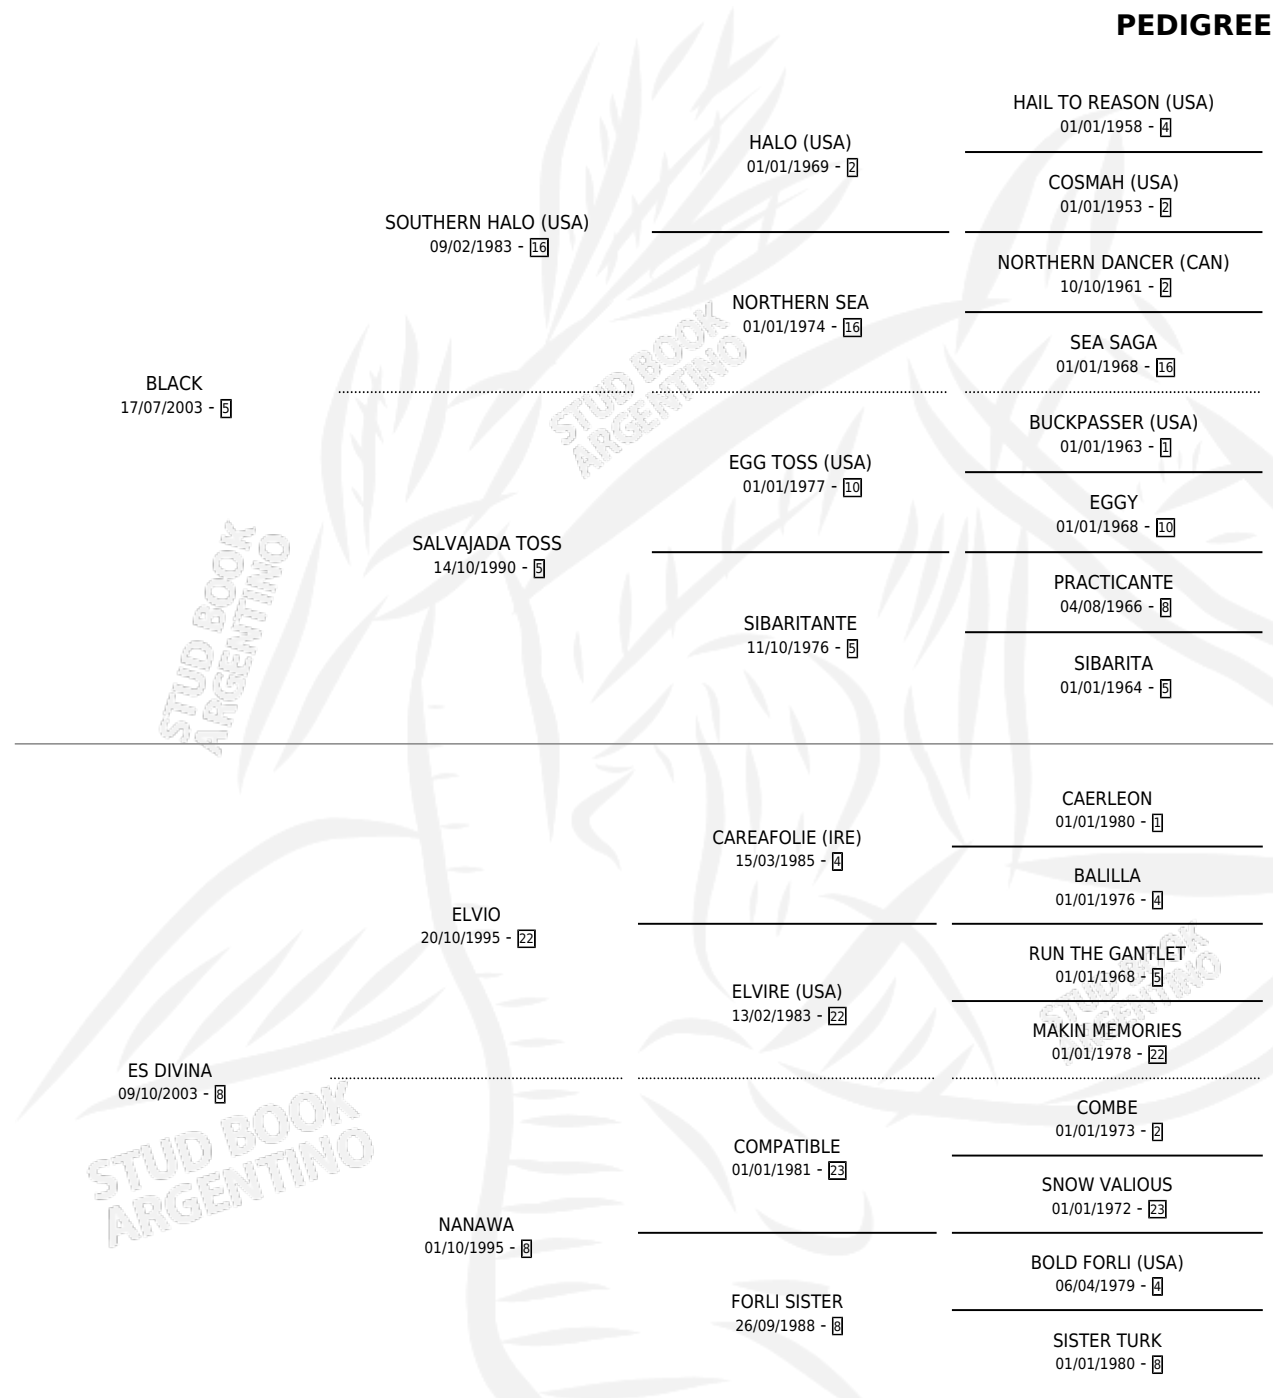

LINDO MOROCHO

por BLACK y ES DIVINA por ELVIO

Argentina · Macho · Zaino · SP · 10/09/2014
Familia 8-g · Volumen 42

ESTADO

TIPIFICACIÓN SANGUÍNEA	X
TIPIFICACIÓN POR ADN	X
PASAPORTE	X
IDENTIFICACIÓN POR MICROCHIP	X
REPRODUCTOR	X

Lugar de nacimiento: Don Adrian

Criador: Don Adrian

PEDIGREE

LINDO MOROCHO

Datos oficiales del Stud Book Argentino

Documento generado el 09/05/2026

studbook.org.ar